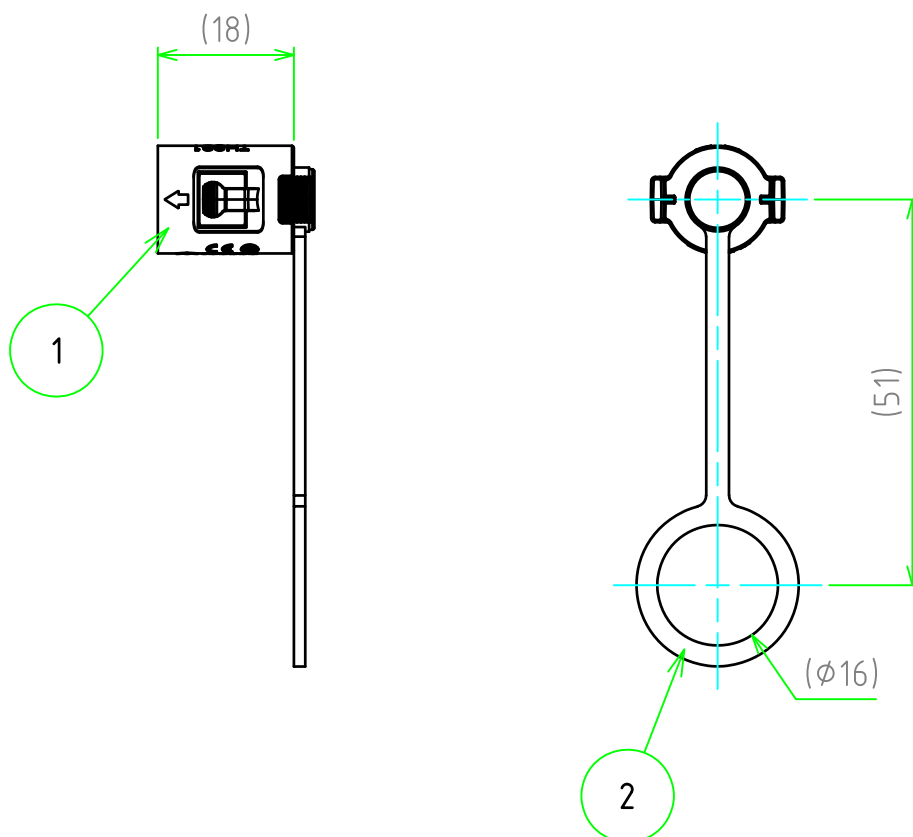

照番	名称	数量	材質	色・表面処理
1	ソケットカバー本体	1	PA66	ブラック
2	ソケットカバーリング	1	シリコンゴム	ブラック

株式会社タカチ電機工業

TAKACHI ELECTRONICS ENCLOSURE Co., LTD.

品名/Title

THB381E用ソケットカバー

承認/Approved

検図/Checked

製図/Created

型番/Product number

尺度/Scale

1:1

中根

谷

大江

6DB057300

ページ/Page