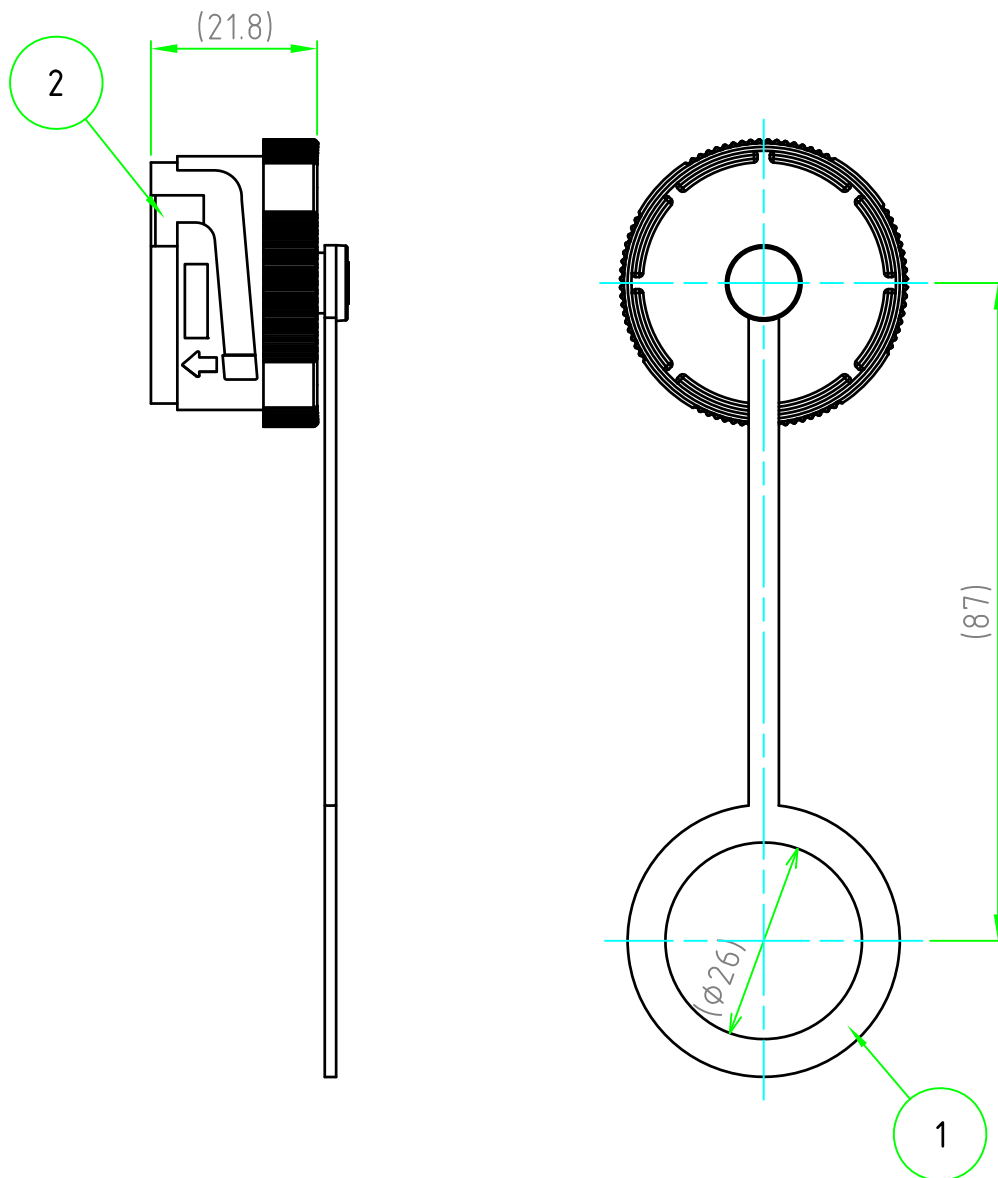

照番	名称	数量	材質	色・表面処理
1	ソケットカバー本体	1	PA66	ブラック
2	ソケットカバーリング	1	シリコンゴム	ブラック

株式会社タカチ電機工業 TAKACHI ELECTRONICS ENCLOSURE Co., LTD.			品名/Title THB405・THB406用 ソケットカバー	
承認/Approved	検図/Checked	製図/Created	型番/Product number	尺度/Scale
中根	谷	大江	6DB058000	1:1
			作成日/Date	ページ/Page
			2023/01/16	1 / 1
本図面の著作権は株式会社タカチ電機工業に帰属します。 / Copyright (C) TAKACHI ELECTRONICS ENCLOSURE CO., LTD. All Rights Reserved.				