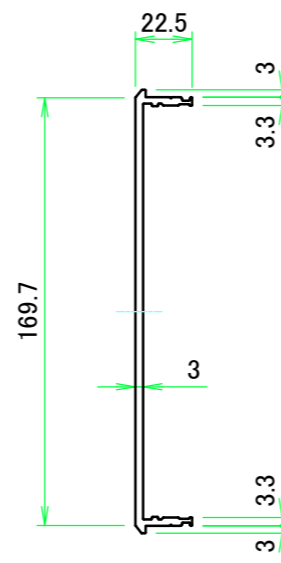

A 側板 / A Frame

表面 / Front side

2-M3用サラ穴
2-M3 Countersunk

※ 反対面も同様 / Same on the other side.

裏面 / Back side