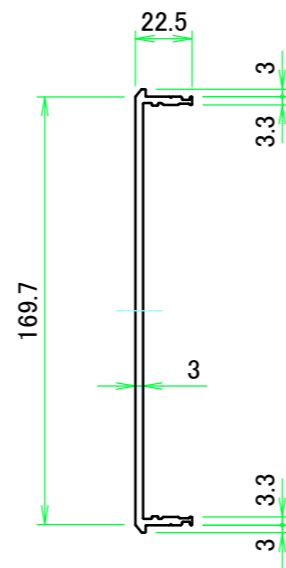

C 側板 / C Frame

表面 / Front side

2-M3用サラ穴
2-M3 Countersunk

※ 反対面も同様 / Same on the other side.

裏面 / Back side