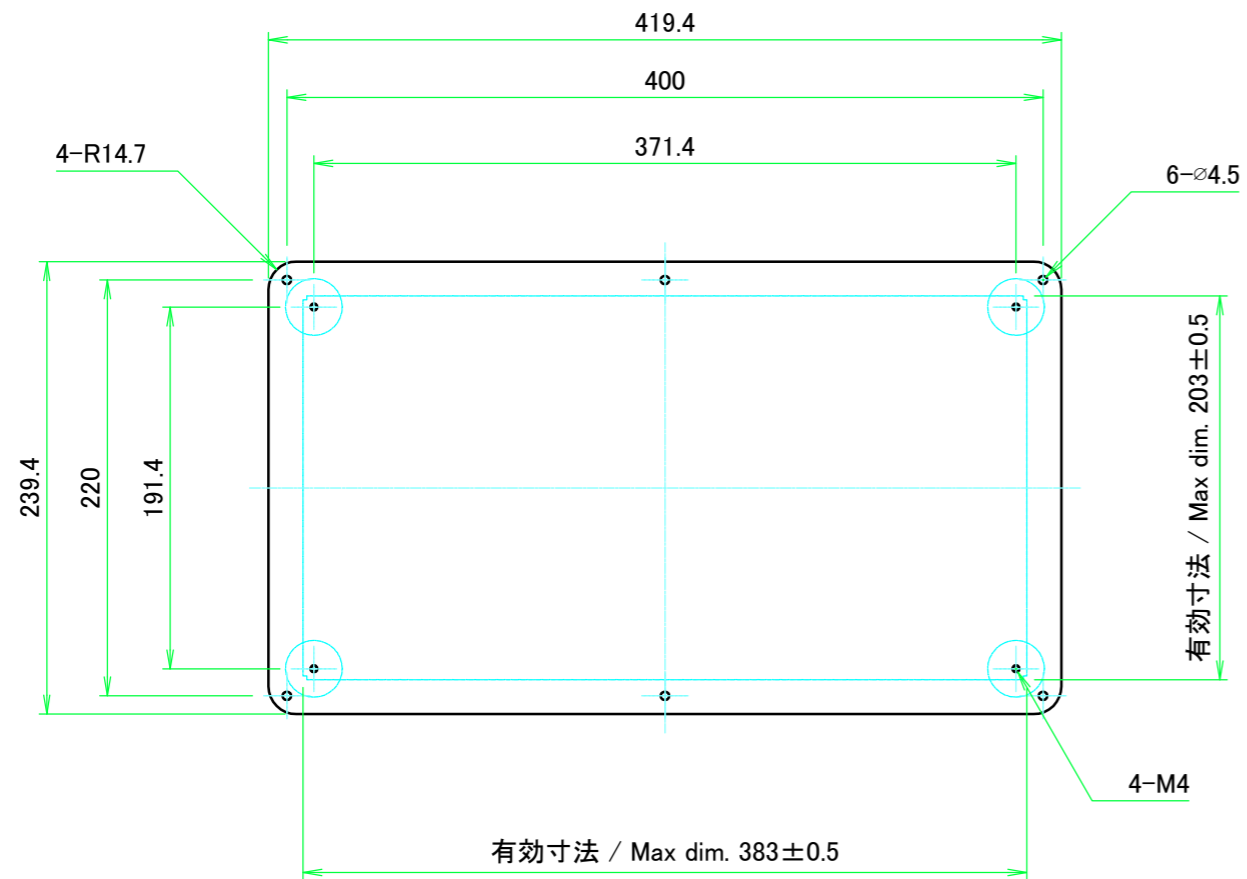

表面 / Front side