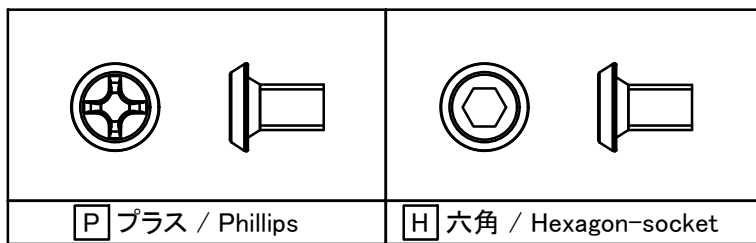

■テクニカルデータ / Technical Data■

締付トルク / Recommended torque : 0.3N・m ~ 0.6N・m

型番 / Product Number

台形ビス仕様 / Original trapezoid head screw specification

色仕様 / Color Type

記号 / Code	コーナーブロック / Corner block	側板 / Frame	カバー / Top cover	下カバー / Bottom cover	アルミ足 / Aluminium feet
S S	シルバー / Silver	シルバー / Silver	シルバー / Silver	シルバー / Silver	シルバー / Silver
S B	ブラック / Black	シルバー / Silver	シルバー / Silver	シルバー / Silver	シルバー / Silver
B X	ブラック / Black	ブラック / Black	シルバー / Silver	シルバー / Silver	シルバー / Silver
B B	ブラック / Black	ブラック / Black	ブラック / Black	ブラック / Black	ブラック / Black

構成内容 / Components

No.	名称 / Part name	数量 / Pcs	材質 / Material	色・表面処理 / Color・Finish
1	コーナーブロック Corner block	4	アルミダイキャスト ADC12 Diecast aluminium ADC12	シルバー、ブラック・塗装 (内部無処理) Silver, Black・Painted (Unfinished inside)
2	側板 Frame	4	アルミ押出材 A6063S-T5 Extruded aluminium A6063S-T5	シルバー、ブラック・アルマイト&クリア塗装 Silver, Black・Anodized with clear coating
3	カバー Top cover	1	アルミ板 A1100P Aluminium A1100P	シルバー、ブラック・アルマイト Silver, Black・Anodized
4	下カバー Bottom cover	1	アルミ板 A1100P Aluminium A1100P	シルバー、ブラック・アルマイト Silver, Black・Anodized
5	アルミ足 Aluminium feet	4	アルミ & シリコンゴム Aluminium & Silicone	シルバー、ブラック・アルマイト & ブラック Silver, Black・Anodized & Black
6	取付ビス (皿M3 x 8) Screw (Flat head M3 - 8)	16	鉄 Steel	ニッケルメッキ Nickel plated
7	取付ビス (台形M3 x 5) Screw (Trapezoid head M3 - 5)	12	鉄 Steel	ニッケルメッキ, 三価黒クロメート Nickel plated, Black trivalent chromate
8	取付ビス (バインドM4 x 8) Screw (Bind head M4 - 8)	4	鉄 Steel	三価黒クロメート Black trivalent chromate