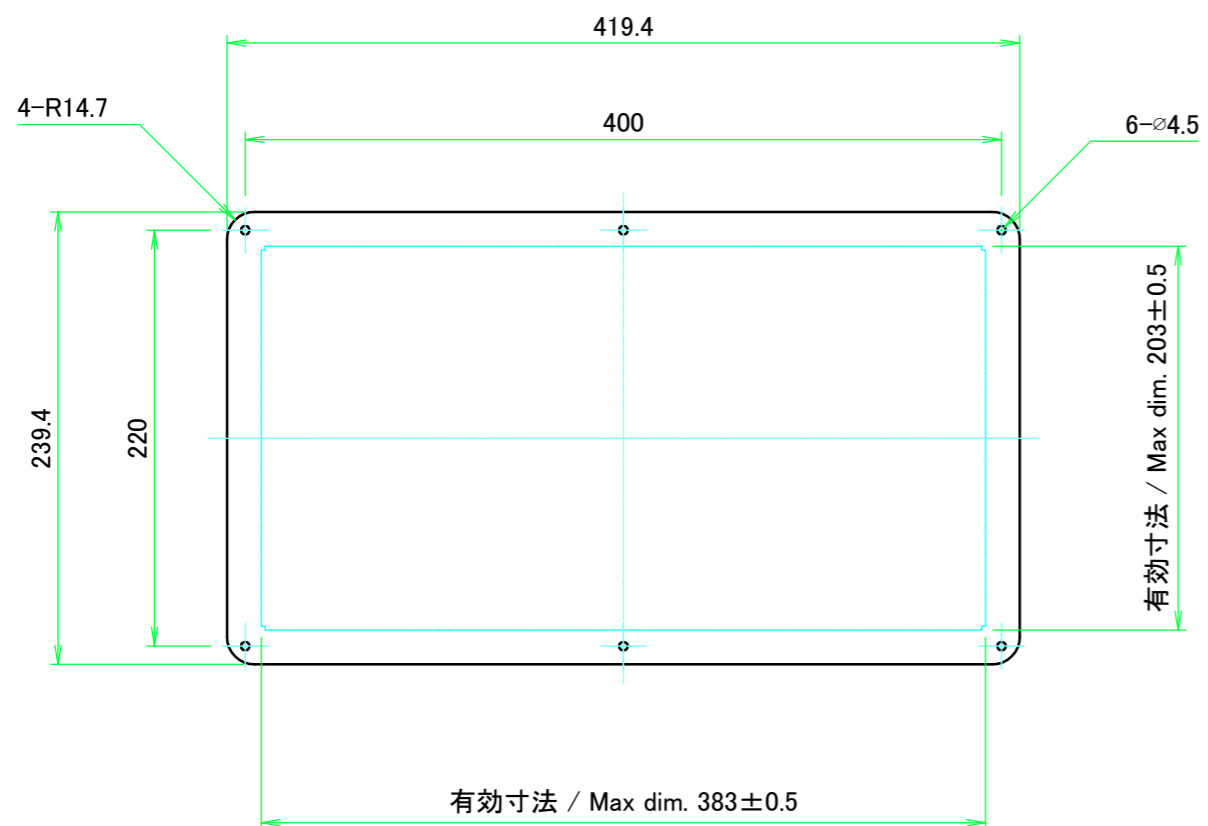

株式会社タカチ電機工業 TAKACHI ELECTRONICS ENCLOSURE CO., LTD.		品名/Title 側板 Frame	
承認/Approved 中根	検図/Checked 王	製図/Created 岡本	尺度/Scale 1:3
H177 - W430		型番/Product number 作成日/Date 2024/05/15	ページ/Page 3 / 6
本図面の著作権は株式会社タカチ電機工業に帰属します。 / Copyright (C) TAKACHI ELECTRONICS ENCLOSURE CO., LTD. All Rights Reserved.			

C 側板 / C Frame

表面 / Front side

2-M3用サラ穴
2-M3 Countersunk

※ 反対面も同様 / Same on the other side.

裏面 / Back side

D 側板 / D Frame

表面 / Front side

裏面 / Back side

株式会社タカチ電機工業 TAKACHI ELECTRONICS ENCLOSURE CO., LTD.			品名/Title 側板 Frame	
承認/Approved 中根	検図/Checked 王	製図/Created 岡本	型番/Product number	尺度/Scale 1:3
H177 - D250		作成日/Date	2024/05/15	ページ/Page 4 / 6
本図面の著作権は株式会社タカチ電機工業に帰属します。 / Copyright (C) TAKACHI ELECTRONICS ENCLOSURE CO., LTD. All Rights Reserved.				