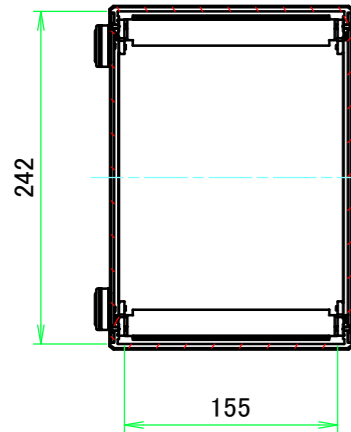

B view

D view

E view

C view

F view

B-B (1:5.5)

A view

C-C (1:5.5)

株式会社タカチ電機工業 TAKACHI ELECTRONICS ENCLOSURE CO., LTD.		品名/Title 側板 Frame	
承認/Approved 中根	検図/Checked 王	製図/Created 岡本	尺度/Scale 1:3
H177 - W430		型番/Product number 作成日/Date 2024/05/15	ページ/Page 3 / 6
本図面の著作権は株式会社タカチ電機工業に帰属します。 / Copyright (C) TAKACHI ELECTRONICS ENCLOSURE CO., LTD. All Rights Reserved.			