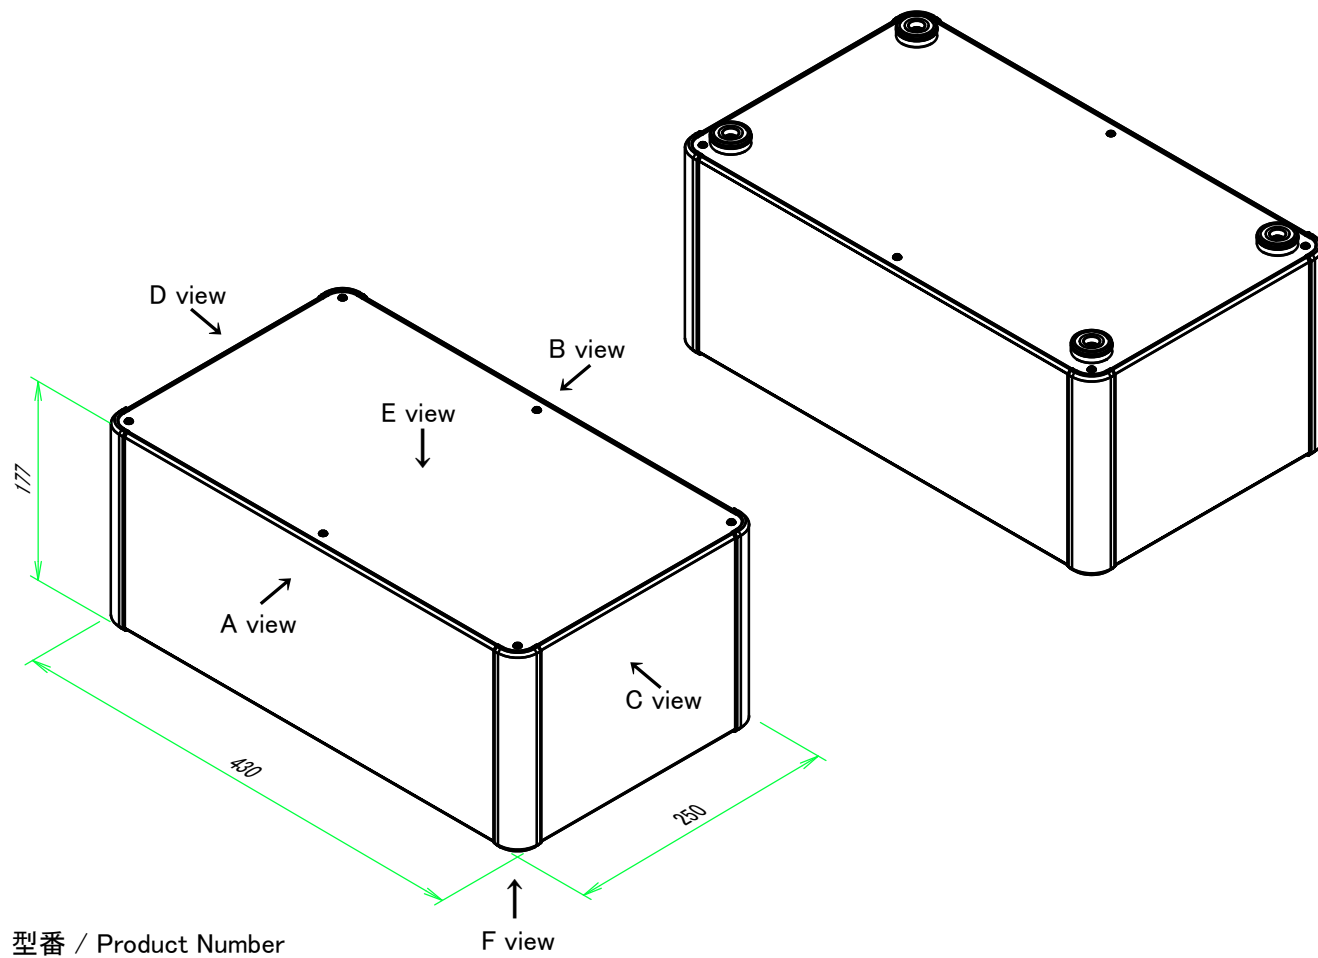

■テクニカルデータ / Technical Data■

締付トルク / Recommended torque : 0.3N・m ~ 0.6N・m

型番 / Product Number

台形ビス仕様 / Original trapezoid head screw specification

色仕様 / Color Type

記号 / Code	コーナーブロック / Corner block	側板 / Frame	カバー / Top cover	下カバー / Bottom cover	アルミ足 / Aluminium feet
S S	シルバー / Silver	シルバー / Silver	シルバー / Silver	シルバー / Silver	シルバー / Silver
S B	ブラック / Black	シルバー / Silver	シルバー / Silver	シルバー / Silver	シルバー / Silver
B X	ブラック / Black	ブラック / Black	シルバー / Silver	シルバー / Silver	シルバー / Silver
B B	ブラック / Black	ブラック / Black	ブラック / Black	ブラック / Black	ブラック / Black

構成内容 / Components

No.	名称 / Part name	数量 / Pcs	材質 / Material	色・表面処理 / Color・Finish
1	コーナーブロック Corner block	4	アルミダイキャスト ADC12 Diecast aluminium ADC12	シルバー、ブラック・塗装 (内部無処理) Silver, Black・Painted (Unfinished inside)
2	側板 Frame	4	アルミ押出材 A6063S-T5 Extruded aluminium A6063S-T5	シルバー、ブラック・アルマイト&クリア塗装 Silver, Black・Anodized with clear coating
3	カバー Top cover	1	アルミ板 A1100P Aluminium A1100P	シルバー、ブラック・アルマイト Silver, Black・Anodized
4	下カバー Bottom cover	1	アルミ板 A1100P Aluminium A1100P	シルバー、ブラック・アルマイト Silver, Black・Anodized
5	アルミ足 Aluminium feet	4	アルミ & シリコンゴム Aluminium & Silicone	シルバー、ブラック・アルマイト & ブラック Silver, Black・Anodized & Black
6	取付ビス (皿M3 x 8) Screw (Flat head M3 - 8)	16	鉄 Steel	ニッケルメッキ Nickel plated
7	取付ビス (台形M3 x 5) Screw (Trapezoid head M3 - 5)	12	鉄 Steel	ニッケルメッキ, 三価黒クロメート Nickel plated, Black trivalent chromate
8	取付ビス (バインドM4 x 8) Screw (Bind head M4 - 8)	4	鉄 Steel	三価黒クロメート Black trivalent chromate