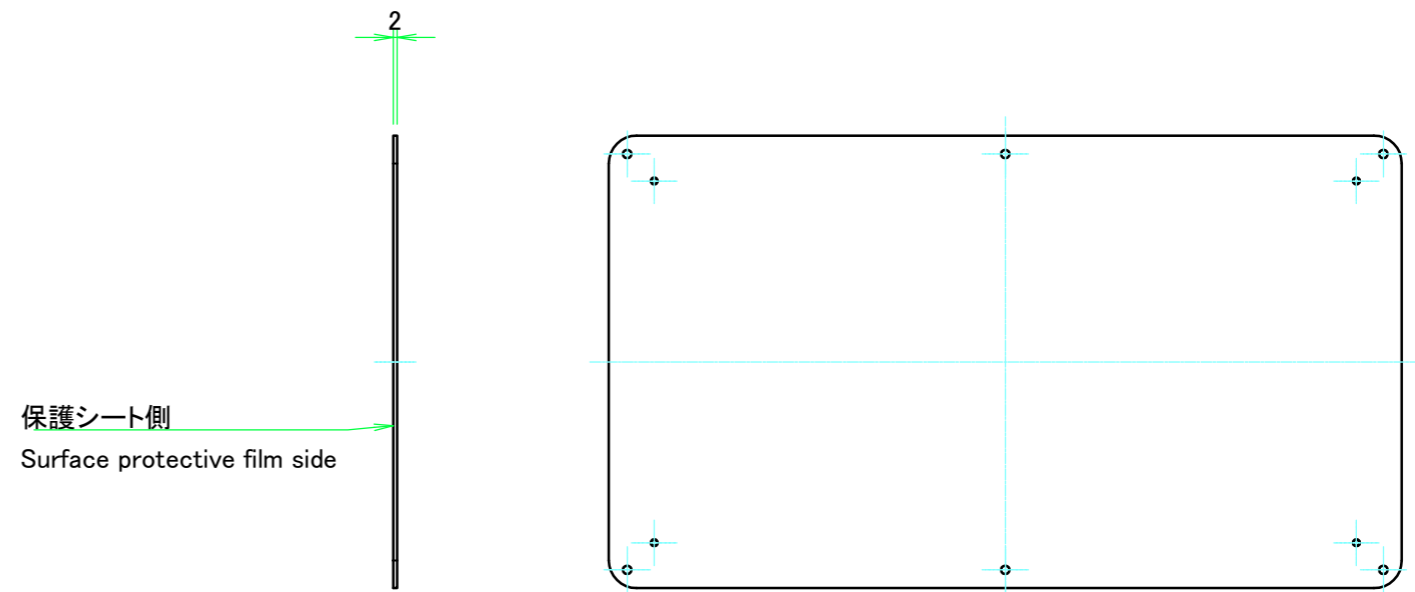

裏面 / Back side

株式会社タカチ電機工業 TAKACHI ELECTRONICS ENCLOSURE CO., LTD.		品名/Title 下カバー Bottom cover		
承認/Approved 中根	検図/Checked 王	製図/Created 野村		尺度/Scale 1:4
W430 - D250		型番/Product number 作成日/Date 2022/11/16	ページ/Page 6 / 6	
本図面の著作権は株式会社タカチ電機工業に帰属します。 / Copyright (C) TAKACHI ELECTRONICS ENCLOSURE CO., LTD. All Rights Reserved.