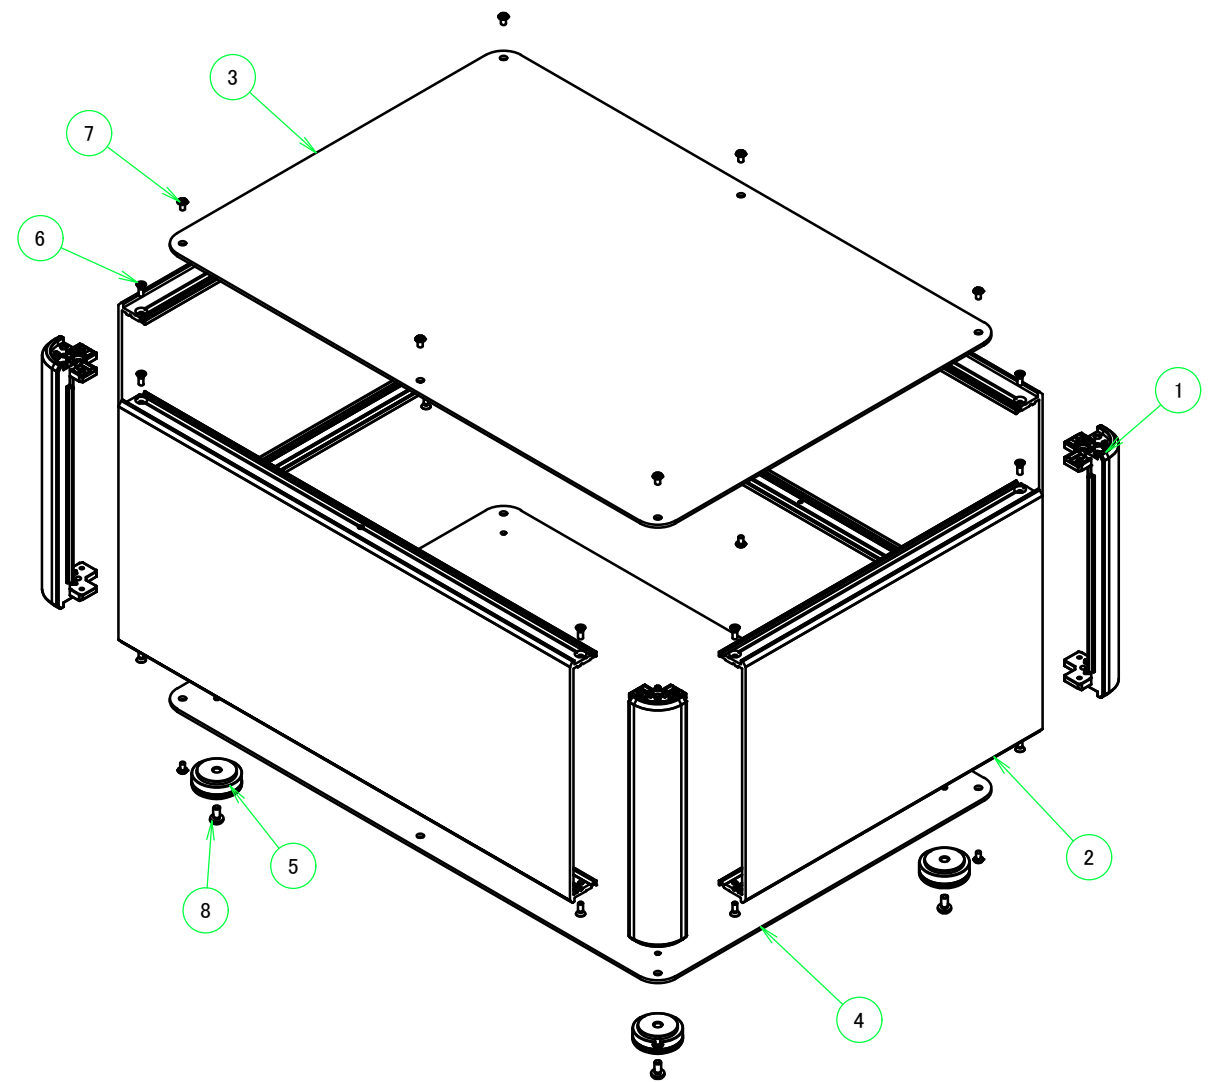

■テクニカルデータ / Technical Data■

締付トルク / Recommended torque : 0.3N・m ~ 0.6N・m

型番 / Product Number

台形ビス仕様 / Original trapezoid head screw specification

色仕様 / Color Type

記号 / Code	コーナーブロック / Corner block	側板 / Frame	カバー / Top cover	下カバー / Bottom cover	アルミ足 / Aluminium feet
S S	シルバー / Silver	シルバー / Silver	シルバー / Silver	シルバー / Silver	シルバー / Silver
S B	ブラック / Black	シルバー / Silver	シルバー / Silver	シルバー / Silver	シルバー / Silver
B X	ブラック / Black	ブラック / Black	シルバー / Silver	シルバー / Silver	シルバー / Silver
B B	ブラック / Black	ブラック / Black	ブラック / Black	ブラック / Black	ブラック / Black

構成内容 / Components

No.	名称 / Part name	数量 / Pcs	材質 / Material	色・表面処理 / Color・Finish
1	コーナーブロック Corner block	4	アルミダイキャスト ADC12 Diecast aluminium ADC12	シルバー、ブラック・塗装 (内部無処理) Silver, Black・Painted (Unfinished inside)
2	側板 Frame	4	アルミ押出材 A6063S-T5 Extruded aluminium A6063S-T5	シルバー、ブラック・アルマイト&クリア塗装 Silver, Black・Anodized with clear coating
3	カバー Top cover	1	アルミ板 A1100P Aluminium A1100P	シルバー、ブラック・アルマイト Silver, Black・Anodized
4	下カバー Bottom cover	1	アルミ板 A1100P Aluminium A1100P	シルバー、ブラック・アルマイト Silver, Black・Anodized
5	アルミ足 Aluminium feet	4	アルミ & シリコンゴム Aluminium & Silicone	シルバー、ブラック・アルマイト & ブラック Silver, Black・Anodized & Black
6	取付ビス (皿M3 x 8) Screw (Flat head M3 - 8)	16	鉄 Steel	ニッケルメッキ Nickel plated
7	取付ビス (台形M3 x 5) Screw (Trapezoid head M3 - 5)	12	鉄 Steel	ニッケルメッキ, 三価黒クロメート Nickel plated, Black trivalent chromate
8	取付ビス (バインドM4 x 8) Screw (Bind head M4 - 8)	4	鉄 Steel	三価黒クロメート Black trivalent chromate