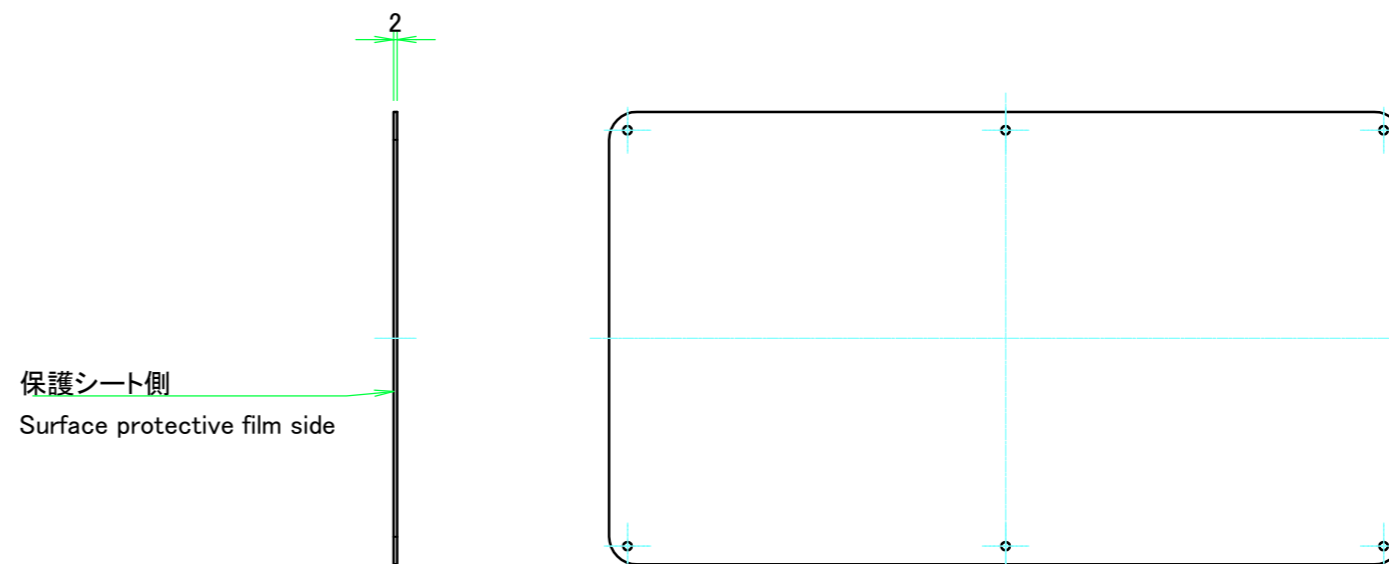

裏面 / Back side

株式会社タカチ電機工業 TAKACHI ELECTRONICS ENCLOSURE CO., LTD.		品名/Title カバー Top cover		
承認/Approved	検図/Checked	製図/Created		型番/Product number 尺度/Scale 1:4
中根	王	野村	ページ/Page 5 / 6	
W430 - D250		作成日/Date	2022/11/16	
本図面の著作権は株式会社タカチ電機工業に帰属します。 / Copyright (C) TAKACHI ELECTRONICS ENCLOSURE CO., LTD. All Rights Reserved.