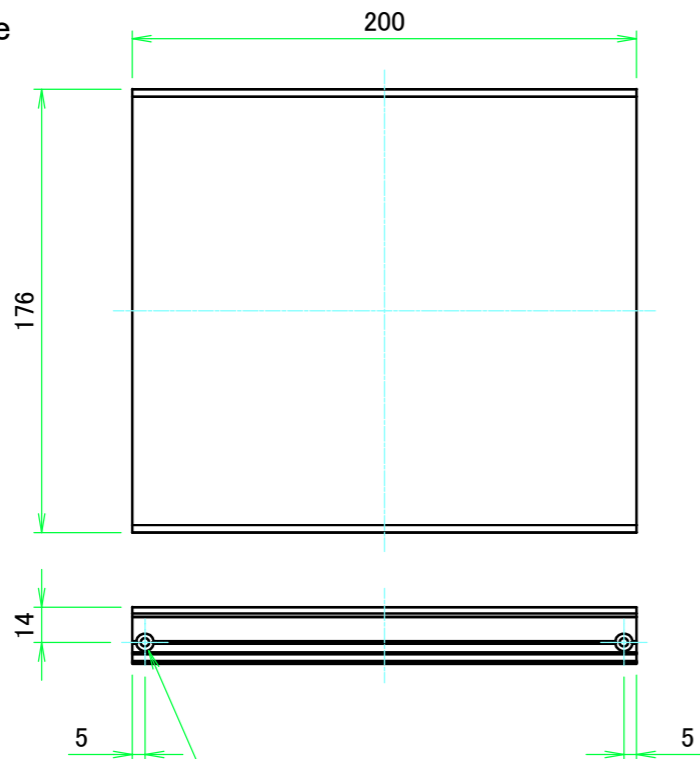

C 側板 / C Frame

表面 / Front side

2-M3用サラ穴
2-M3 Countersunk

※ 反対面も同様 / Same on the other side.

裏面 / Back side