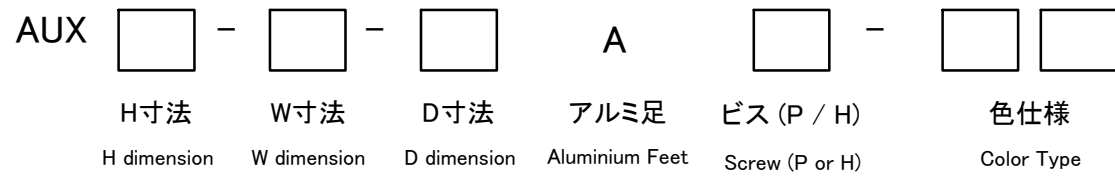

■テクニカルデータ / Technical Data■

締付トルク / Recommended torque : 0.3N・m ~ 0.6N・m

型番 / Product Number

台形ビス仕様 / Original trapezoid head screw specification

色仕様 / Color Type

記号 / Code	コーナーブロック / Corner block	側板 / Frame	カバー / Top cover	下カバー / Bottom cover	アルミ足 / Aluminium feet
S S	シルバー / Silver	シルバー / Silver	シルバー / Silver	シルバー / Silver	シルバー / Silver
S B	ブラック / Black	シルバー / Silver	シルバー / Silver	シルバー / Silver	シルバー / Silver
B X	ブラック / Black	ブラック / Black	シルバー / Silver	シルバー / Silver	シルバー / Silver
B B	ブラック / Black	ブラック / Black	ブラック / Black	ブラック / Black	ブラック / Black