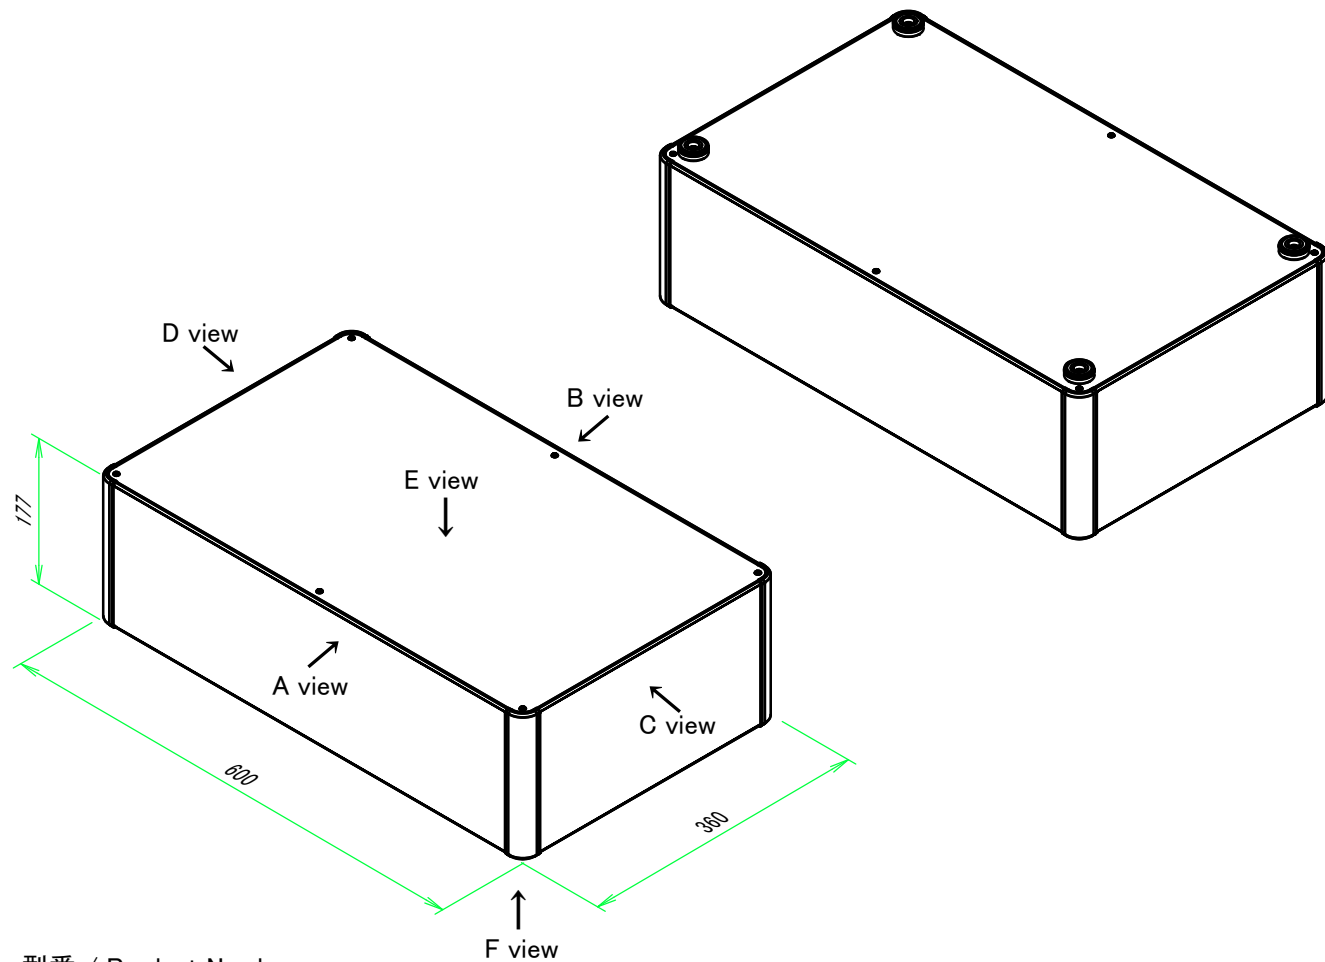

■テクニカルデータ / Technical Data■

締付トルク / Recommended torque : 0.3N・m ~ 0.6N・m

型番 / Product Number

台形ビス仕様 / Original trapezoid head screw specification

色仕様 / Color Type

記号 / Code	コーナーブロック / Corner block	側板 / Frame	カバー / Top cover	下カバー / Bottom cover	アルミ足 / Aluminium feet
S S	シルバー / Silver	シルバー / Silver	シルバー / Silver	シルバー / Silver	シルバー / Silver
S B	ブラック / Black	シルバー / Silver	シルバー / Silver	シルバー / Silver	シルバー / Silver
B X	ブラック / Black	ブラック / Black	シルバー / Silver	シルバー / Silver	シルバー / Silver
B B	ブラック / Black	ブラック / Black	ブラック / Black	ブラック / Black	ブラック / Black

構成内容 / Components

No.	名称 / Part name	数量 / Pcs	材質 / Material	色・表面処理 / Color・Finish
1	コーナーブロック Corner block	4	アルミダイキャスト ADC12 Diecast aluminium ADC12	シルバー, ブラック・塗装 (内部無処理) Silver, Black・Painted (Unfinished inside)
2	側板 Frame	4	アルミ押出材 A6063S-T5 Extruded aluminium A6063S-T5	シルバー, ブラック・アルマイト&クリア塗装 Silver, Black・Anodized with clear coating
3	カバー Top cover	1	アルミ板 A1100P Aluminium A1100P	シルバー, ブラック・アルマイト Silver, Black・Anodized
4	下カバー Bottom cover	1	アルミ板 A1100P Aluminium A1100P	シルバー, ブラック・アルマイト Silver, Black・Anodized
5	アルミ足 Aluminium feet	4	アルミ & シリコンゴム Aluminium & Silicone	シルバー, ブラック・アルマイト & ブラック Silver, Black・Anodized & Black
6	取付ビス (皿M3 x 8) Screw (Flat head M3 - 8)	16	鉄 Steel	ニッケルメッキ Nickel plated
7	取付ビス (台形M3 x 5) Screw (Trapezoid head M3 - 5)	12	鉄 Steel	ニッケルメッキ, 三価黒クロメート Nickel plated, Black trivalent chromate
8	取付ビス (バインドM4 x 8) Screw (Bind head M4 - 8)	4	鉄 Steel	三価黒クロメート Black trivalent chromate