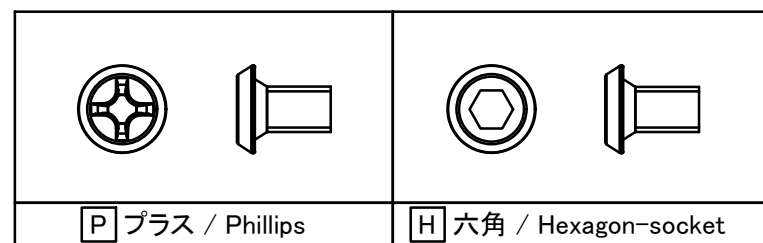

■テクニカルデータ / Technical Data■

締付トルク / Recommended torque : 0.3N・m ~ 0.6N・m

型番 / Product Number

台形ビス仕様 / Original trapezoid head screw specification

色仕様 / Color Type

記号 / Code	コーナーブロック / Corner block	側板 / Frame	カバー / Top cover	下カバー / Bottom cover	アルミ足 / Aluminium feet
S S	シルバー / Silver	シルバー / Silver	シルバー / Silver	シルバー / Silver	シルバー / Silver
S B	ブラック / Black	シルバー / Silver	シルバー / Silver	シルバー / Silver	シルバー / Silver
B X	ブラック / Black	ブラック / Black	シルバー / Silver	シルバー / Silver	シルバー / Silver
B B	ブラック / Black	ブラック / Black	ブラック / Black	ブラック / Black	ブラック / Black

構成内容 / Components

No.	名称 / Part name	数量 / Pcs	材質 / Material	色・表面処理 / Color・Finish
1	コーナーブロック Corner block	4	アルミダイキャスト ADC12 Diecast aluminium ADC12	シルバー, ブラック・塗装 (内部無処理) Silver, Black・Painted (Unfinished inside)
2	側板 Frame	4	アルミ押出材 A6063S-T5 Extruded aluminium A6063S-T5	シルバー, ブラック・アルマイト&クリア塗装 Silver, Black・Anodized with clear coating
3	カバー Top cover	1	アルミ板 A1100P Aluminium A1100P	シルバー, ブラック・アルマイト Silver, Black・Anodized
4	下カバー Bottom cover	1	アルミ板 A1100P Aluminium A1100P	シルバー, ブラック・アルマイト Silver, Black・Anodized
5	アルミ足 Aluminium feet	4	アルミ & シリコンゴム Aluminium & Silicone	シルバー, ブラック・アルマイト & ブラック Silver, Black・Anodized & Black
6	取付ビス (皿M3 x 8) Screw (Flat head M3 - 8)	16	鉄 Steel	ニッケルメッキ Nickel plated
7	取付ビス (台形M3 x 5) Screw (Trapezoid head M3 - 5)	12	鉄 Steel	ニッケルメッキ, 三価黒クロメート Nickel plated, Black trivalent chromate
8	取付ビス (バインドM4 x 8) Screw (Bind head M4 - 8)	4	鉄 Steel	三価黒クロメート Black trivalent chromate