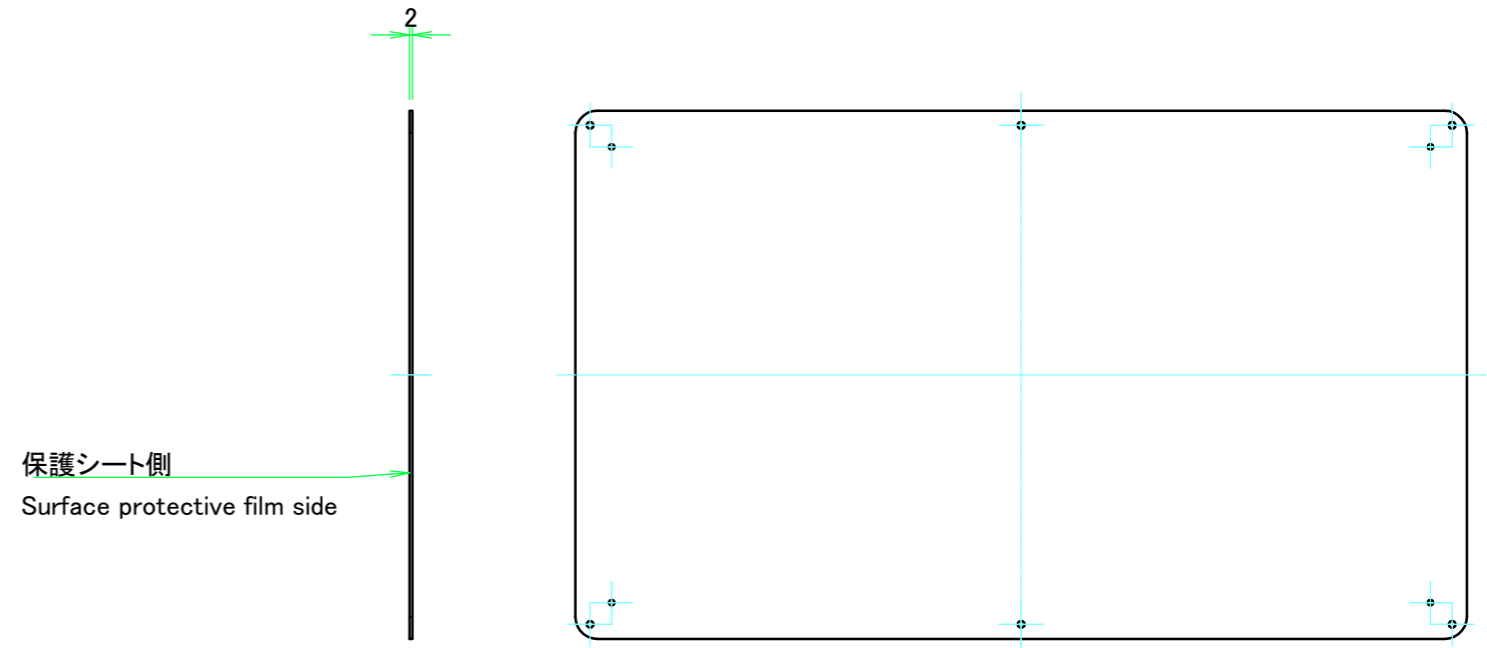

裏面 / Back side

株式会社タカチ電機工業 TAKACHI ELECTRONICS ENCLOSURE CO., LTD.		品名/Title 下カバー Bottom cover			
承認/Approved 中根	検図/Checked 王	製図/Created 野村	型番/Product number W600 - D360		尺度/Scale 1:5
			作成日/Date 2022/11/16	ページ/Page 6 / 6	
本図面の著作権は株式会社タカチ電機工業に帰属します。 / Copyright (C) TAKACHI ELECTRONICS ENCLOSURE CO., LTD. All Rights Reserved.