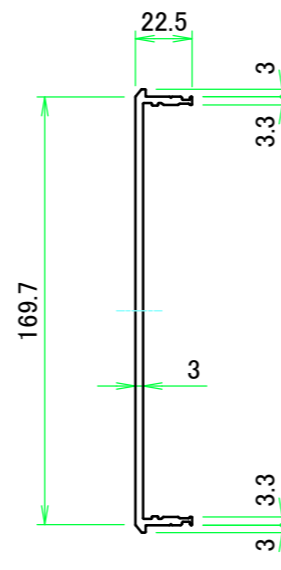

■テクニカルデータ / Technical Data■

締付トルク / Recommended torque : 0.3N・m ~ 0.6N・m

型番 / Product Number

台形ビス仕様 / Original trapezoid head screw specification

色仕様 / Color Type

記号 / Code	コーナーブロック / Corner block	側板 / Frame	カバー / Top cover	下カバー / Bottom cover	アルミ足 / Aluminium feet
S S	シルバー / Silver	シルバー / Silver	シルバー / Silver	シルバー / Silver	シルバー / Silver
S B	ブラック / Black	シルバー / Silver	シルバー / Silver	シルバー / Silver	シルバー / Silver
B X	ブラック / Black	ブラック / Black	シルバー / Silver	シルバー / Silver	シルバー / Silver
B B	ブラック / Black	ブラック / Black	ブラック / Black	ブラック / Black	ブラック / Black

A 側板 / A Frame

表面 / Front side

※ 反対面も同様 / Same on the other side.

裏面 / Back side

B 側板 / B Frame

表面 / Front side

裏面 / Back side

株式会社タカチ電機工業 TAKACHI ELECTRONICS ENCLOSURE CO., LTD.		品名/Title 側板 Frame	
承認/Approved 中根	検図/Checked 王	製図/Created 岡本	尺度/Scale 1:4
H177 - W600		型番/Product number 作成日/Date 2024/05/15	ページ/Page 3 / 6
本図面の著作権は株式会社タカチ電機工業に帰属します。 / Copyright (C) TAKACHI ELECTRONICS ENCLOSURE CO., LTD. All Rights Reserved.			

C 側板 / C Frame

2-M3用サラ穴
2-M3 Countersunk

※ 反対面も同様 / Same on the other side.

表面 / Front side

裏面 / Back side

D 側板 / D Frame

表面 / Front side

裏面 / Back side