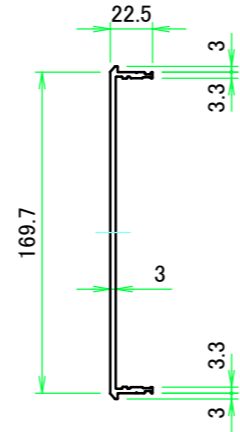

■テクニカルデータ / Technical Data■

締付トルク / Recommended torque : 0.3N・m ~ 0.6N・m

型番 / Product Number

台形ビス仕様 / Original trapezoid head screw specification

色仕様 / Color Type

記号 / Code	コーナーブロック / Corner block	側板 / Frame	カバー / Top cover	下カバー / Bottom cover	アルミ足 / Aluminium feet
S S	シルバー / Silver	シルバー / Silver	シルバー / Silver	シルバー / Silver	シルバー / Silver
S B	ブラック / Black	シルバー / Silver	シルバー / Silver	シルバー / Silver	シルバー / Silver
B X	ブラック / Black	ブラック / Black	シルバー / Silver	シルバー / Silver	シルバー / Silver
B B	ブラック / Black	ブラック / Black	ブラック / Black	ブラック / Black	ブラック / Black

構成内容 / Components

No.	名称 / Part name	数量 / Pcs	材質 / Material	色・表面処理 / Color・Finish
1	コーナーブロック Corner block	4	アルミダイキャスト ADC12 Diecast aluminium ADC12	シルバー, ブラック・塗装 (内部無処理) Silver, Black・Painted (Unfinished inside)
2	側板 Frame	4	アルミ押出材 A6063S-T5 Extruded aluminium A6063S-T5	シルバー, ブラック・アルマイト&クリア塗装 Silver, Black・Anodized with clear coating
3	カバー Top cover	1	アルミ板 A1100P Aluminium A1100P	シルバー, ブラック・アルマイト Silver, Black・Anodized
4	下カバー Bottom cover	1	アルミ板 A1100P Aluminium A1100P	シルバー, ブラック・アルマイト Silver, Black・Anodized
5	アルミ足 Aluminium feet	4	アルミ & シリコンゴム Aluminium & Silicone	シルバー, ブラック・アルマイト & ブラック Silver, Black・Anodized & Black
6	取付ビス (皿M3 x 8) Screw (Flat head M3 - 8)	16	鉄 Steel	ニッケルメッキ Nickel plated
7	取付ビス (台形M3 x 5) Screw (Trapezoid head M3 - 5)	12	鉄 Steel	ニッケルメッキ, 三価黒クロメート Nickel plated, Black trivalent chromate
8	取付ビス (バインドM4 x 8) Screw (Bind head M4 - 8)	4	鉄 Steel	三価黒クロメート Black trivalent chromate

A 側板 / A Frame

表面 / Front side

※ 反対面も同様 / Same on the other side.

裏面 / Back side

B 側板 / B Frame

表面 / Front side

裏面 / Back side

株式会社タカチ電機工業 TAKACHI ELECTRONICS ENCLOSURE CO., LTD.		品名/Title 側板 Frame	
承認/Approved 中根	検図/Checked 王	製図/Created 岡本	尺度/Scale 1:4
H177 - W600		型番/Product number 作成日/Date 2024/05/15	ページ/Page 3 / 6
本図面の著作権は株式会社タカチ電機工業に帰属します。 / Copyright (C) TAKACHI ELECTRONICS ENCLOSURE CO., LTD. All Rights Reserved.			