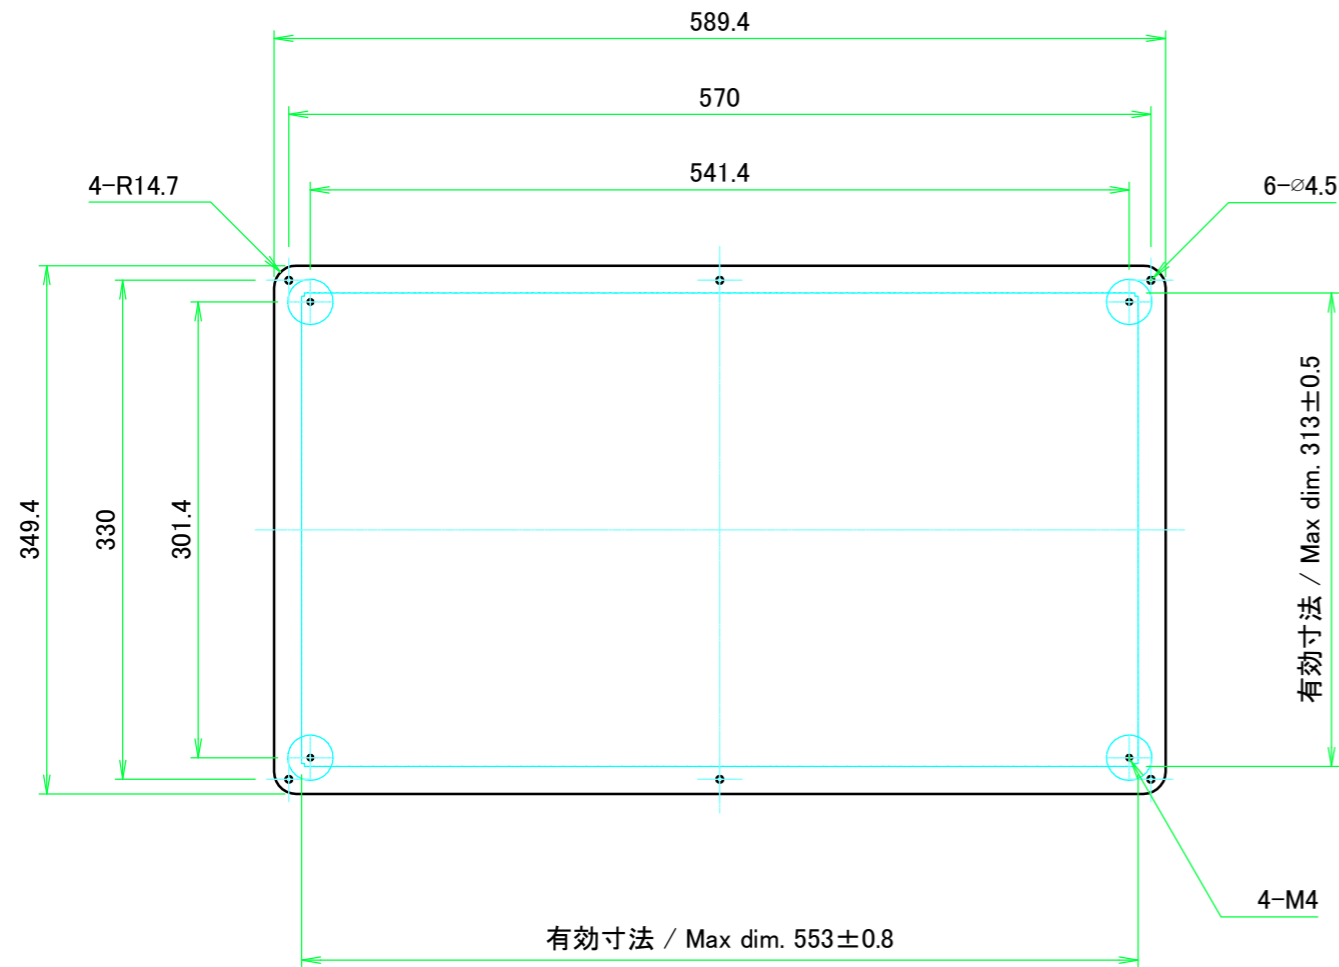

表面 / Front side