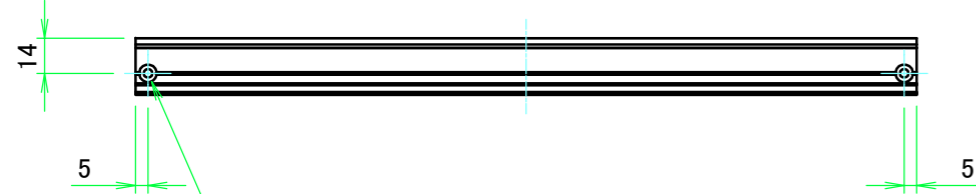

A 側板 / A Frame

表面 / Front side

※ 反対面も同様 / Same on the other side.

裏面 / Back side

B 側板 / B Frame

表面 / Front side

裏面 / Back side

株式会社タカチ電機工業 TAKACHI ELECTRONICS ENCLOSURE CO., LTD.		品名/Title 側板 Frame	
承認/Approved 中根	検図/Checked 王	製図/Created 岡本	尺度/Scale 1:4
H177 - W600		型番/Product number 作成日/Date 2024/05/15	ページ/Page 3 / 6
本図面の著作権は株式会社タカチ電機工業に帰属します。 / Copyright (C) TAKACHI ELECTRONICS ENCLOSURE CO., LTD. All Rights Reserved.			

C 側板 / C Frame

2-M3用サラ穴
2-M3 Countersunk

※ 反対面も同様 / Same on the other side.

表面 / Front side

裏面 / Back side

D 側板 / D Frame

表面 / Front side

裏面 / Back side