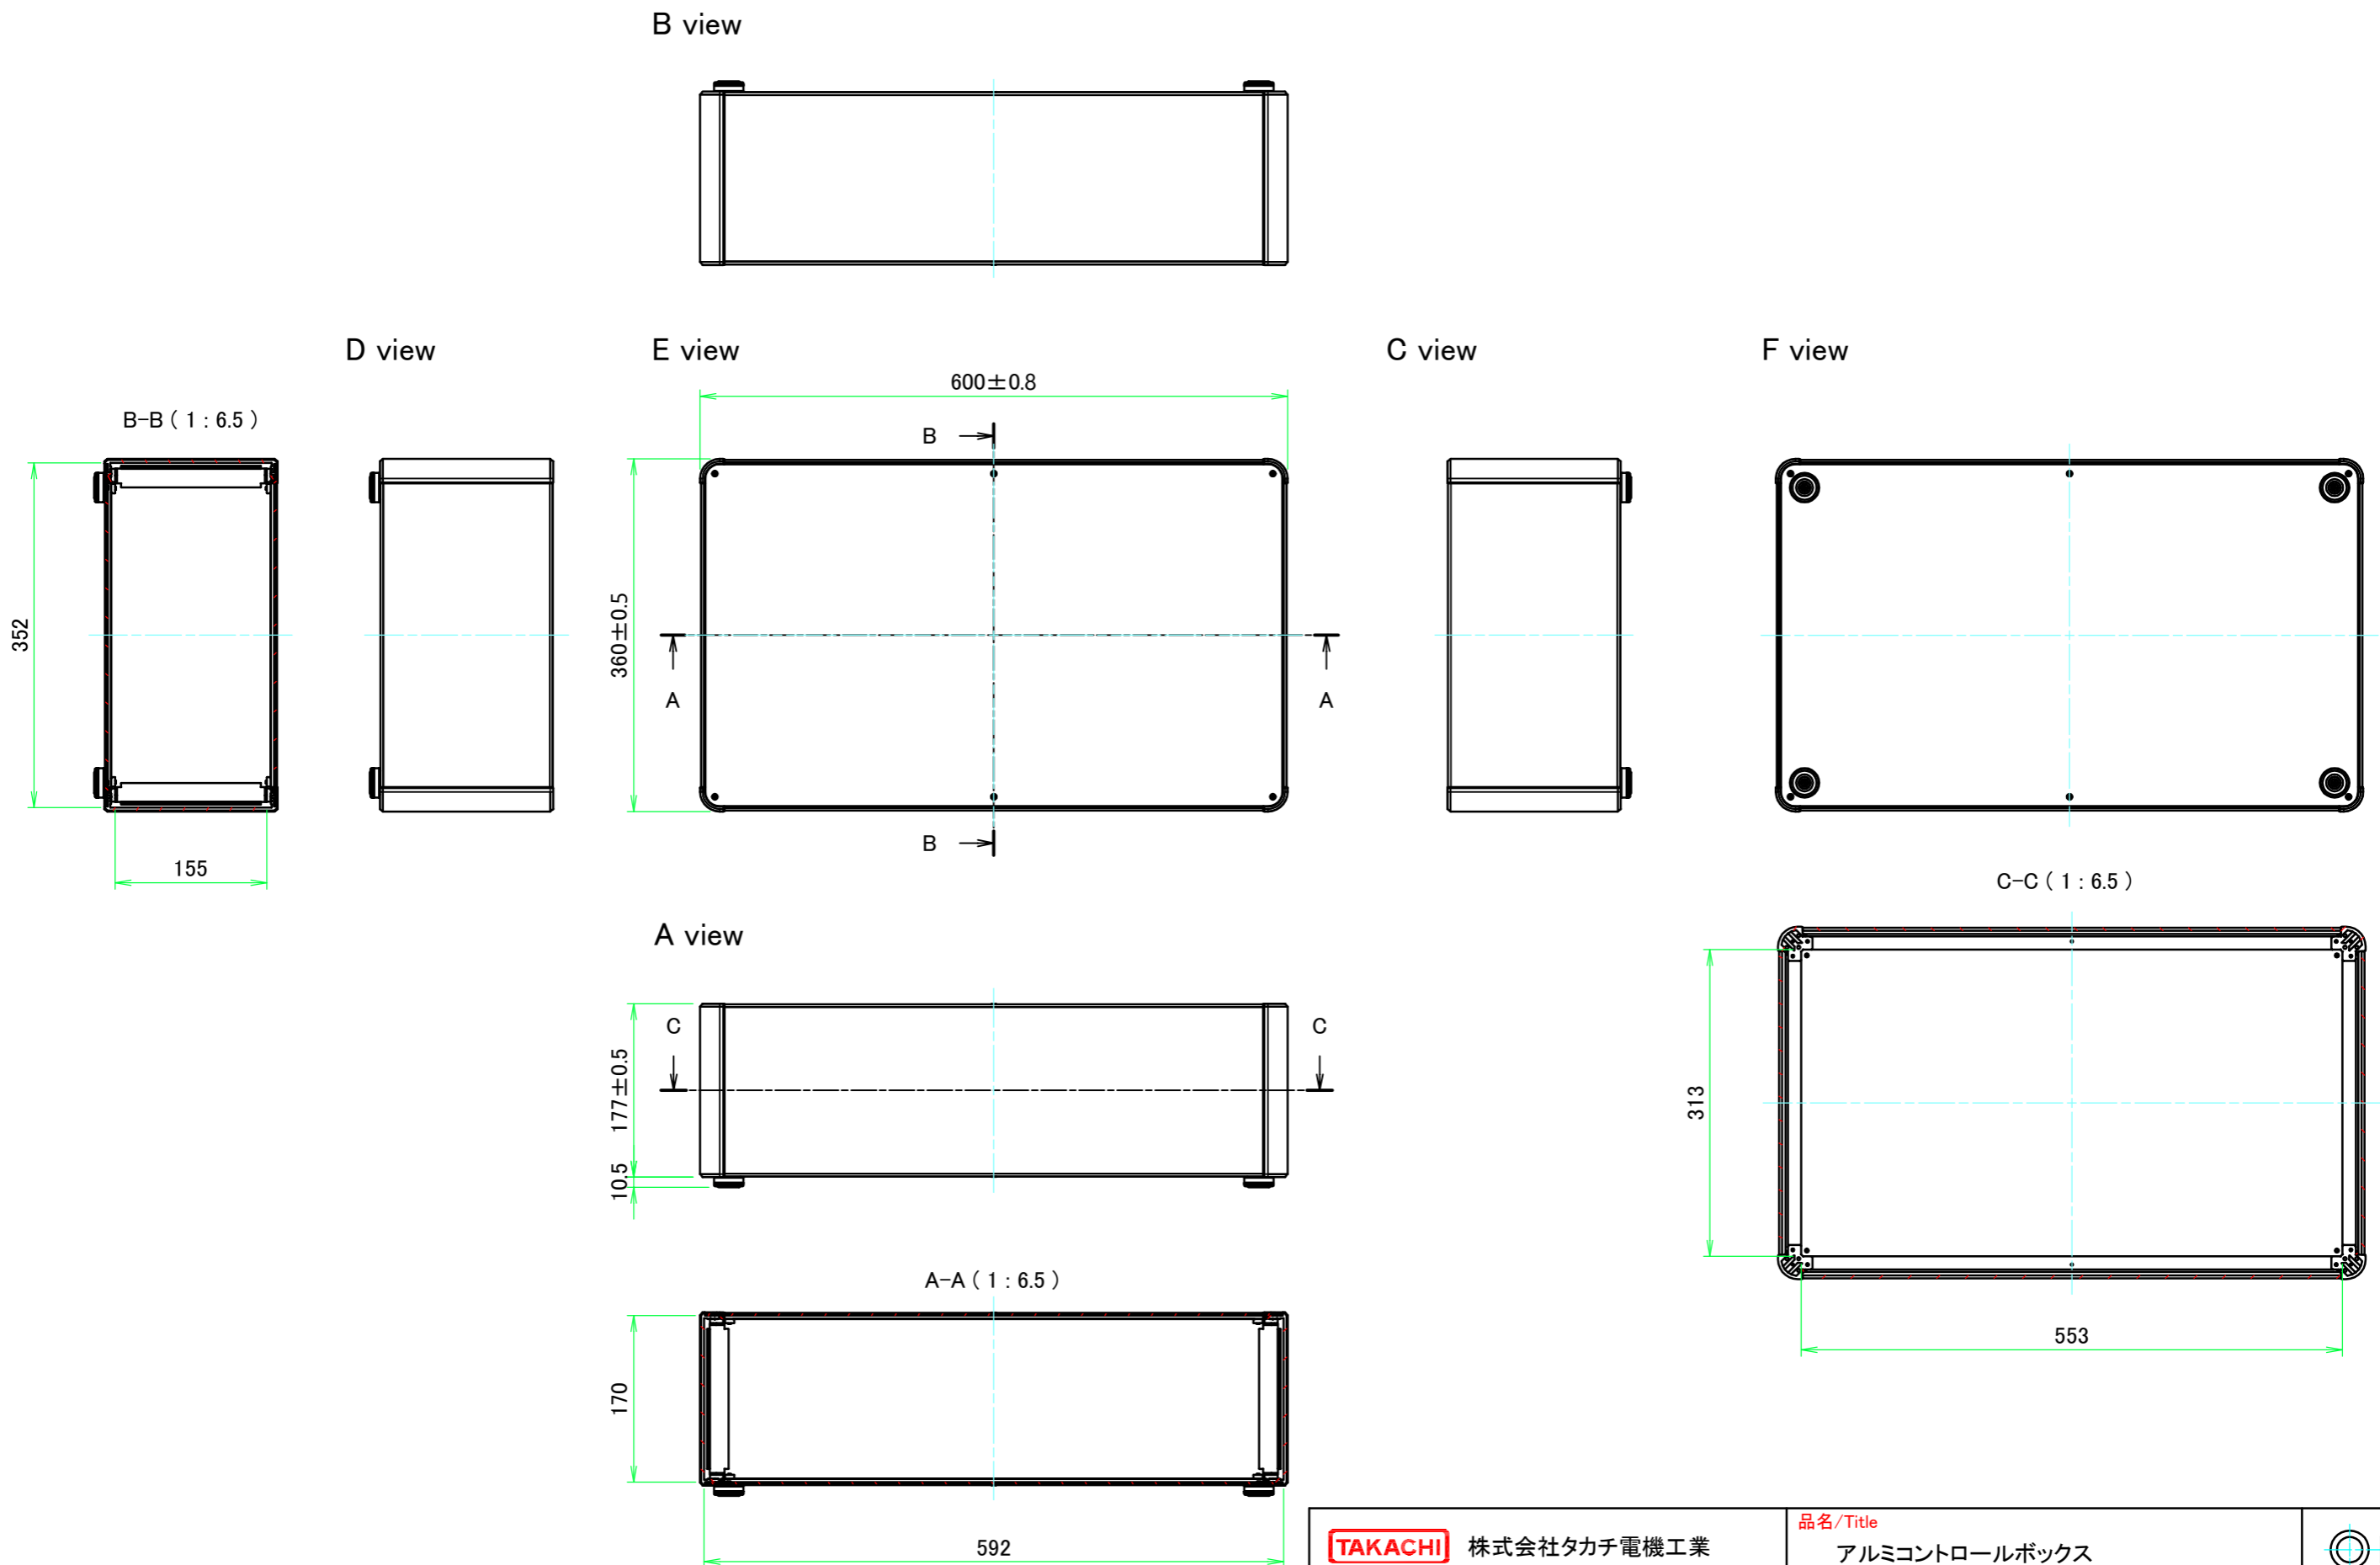

株式会社タカチ電機工業 TAKACHI ELECTRONICS ENCLOSURE CO., LTD.			品名/Title アルミコントロールボックス ALUMINIUM CONTROL BOX	尺度/Scale 1:6.5	
承認/Approved 中根	検図/Checked 王	製図/Created 岡本	型番/Product number AUX177-60-36A□-□□		ページ/Page 2 / 6
			作成日/Date 2024/06/19		
本図面の著作権は株式会社タカチ電機工業に帰属します。 / Copyright (C) TAKACHI ELECTRONICS ENCLOSURE CO., LTD. All Rights Reserved.