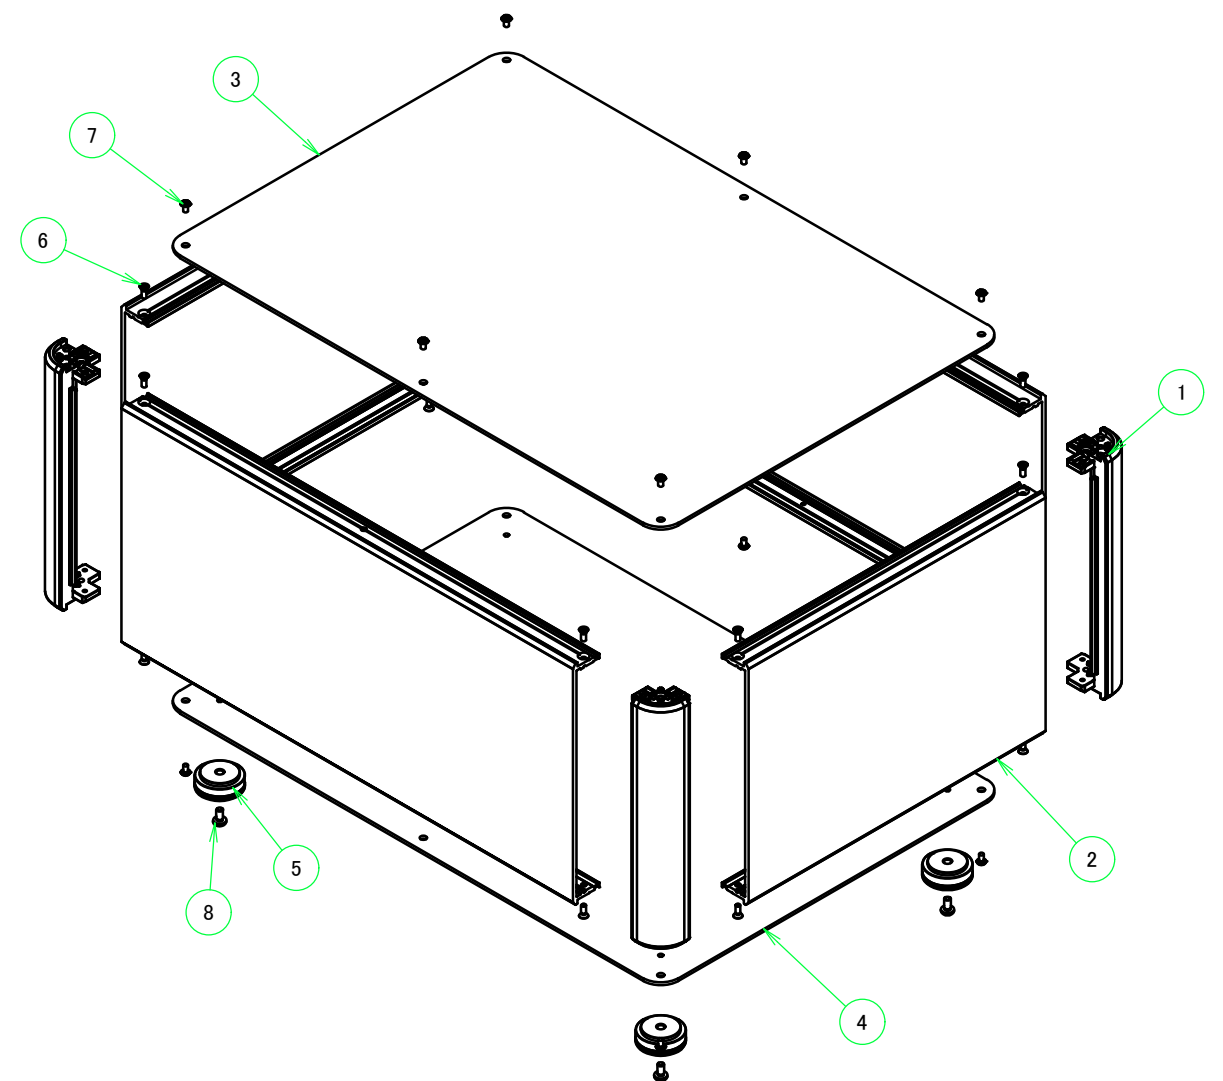

■テクニカルデータ / Technical Data■

締付トルク / Recommended torque : 0.3N・m ~ 0.6N・m

型番 / Product Number

台形ビス仕様 / Original trapezoid head screw specification

色仕様 / Color Type

記号 / Code	コーナーブロック / Corner block	側板 / Frame	カバー / Top cover	下カバー / Bottom cover	アルミ足 / Aluminium feet
S S	シルバー / Silver	シルバー / Silver	シルバー / Silver	シルバー / Silver	シルバー / Silver
S B	ブラック / Black	シルバー / Silver	シルバー / Silver	シルバー / Silver	シルバー / Silver
B X	ブラック / Black	ブラック / Black	シルバー / Silver	シルバー / Silver	シルバー / Silver
B B	ブラック / Black	ブラック / Black	ブラック / Black	ブラック / Black	ブラック / Black

構成内容 / Components

No.	名称 / Part name	数量 / Pcs	材質 / Material	色・表面処理 / Color・Finish
1	コーナーブロック Corner block	4	アルミダイキャスト ADC12 Diecast aluminium ADC12	シルバー, ブラック・塗装 (内部無処理) Silver, Black・Painted (Unfinished inside)
2	側板 Frame	4	アルミ押出材 A6063S-T5 Extruded aluminium A6063S-T5	シルバー, ブラック・アルマイト&クリア塗装 Silver, Black・Anodized with clear coating
3	カバー Top cover	1	アルミ板 A1100P Aluminium A1100P	シルバー, ブラック・アルマイト Silver, Black・Anodized
4	下カバー Bottom cover	1	アルミ板 A1100P Aluminium A1100P	シルバー, ブラック・アルマイト Silver, Black・Anodized
5	アルミ足 Aluminium feet	4	アルミ & シリコンゴム Aluminium & Silicone	シルバー, ブラック・アルマイト & ブラック Silver, Black・Anodized & Black
6	取付ビス (皿M3 x 8) Screw (Flat head M3 - 8)	16	鉄 Steel	ニッケルメッキ Nickel plated
7	取付ビス (台形M3 x 5) Screw (Trapezoid head M3 - 5)	12	鉄 Steel	ニッケルメッキ, 三価黒クロメート Nickel plated, Black trivalent chromate
8	取付ビス (バインドM4 x 8) Screw (Bind head M4 - 8)	4	鉄 Steel	三価黒クロメート Black trivalent chromate