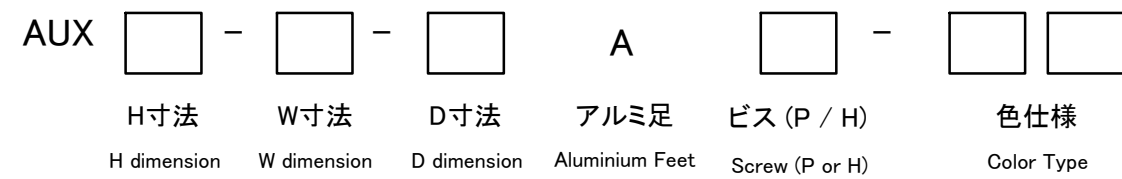

■テクニカルデータ / Technical Data■

締付トルク / Recommended torque : 0.3N・m ~ 0.6N・m

型番 / Product Number

台形ビス仕様 / Original trapezoid head screw specification

色仕様 / Color Type

記号 / Code	コーナーブロック / Corner block	側板 / Frame	カバー / Top cover	下カバー / Bottom cover	アルミ足 / Aluminium feet
S S	シルバー / Silver	シルバー / Silver	シルバー / Silver	シルバー / Silver	シルバー / Silver
S B	ブラック / Black	シルバー / Silver	シルバー / Silver	シルバー / Silver	シルバー / Silver
B X	ブラック / Black	ブラック / Black	シルバー / Silver	シルバー / Silver	シルバー / Silver
B B	ブラック / Black	ブラック / Black	ブラック / Black	ブラック / Black	ブラック / Black

構成内容 / Components

No.	名称 / Part name	数量 / Pcs	材質 / Material	色・表面処理 / Color・Finish
1	コーナーブロック Corner block	4	アルミダイキャスト ADC12 Diecast aluminium ADC12	シルバー, ブラック・塗装 (内部無処理) Silver, Black・Painted (Unfinished inside)
2	側板 Frame	4	アルミ押出材 A6063S-T5 Extruded aluminium A6063S-T5	シルバー, ブラック・アルマイト&クリア塗装 Silver, Black・Anodized with clear coating
3	カバー Top cover	1	アルミ板 A1100P Aluminium A1100P	シルバー, ブラック・アルマイト Silver, Black・Anodized
4	下カバー Bottom cover	1	アルミ板 A1100P Aluminium A1100P	シルバー, ブラック・アルマイト Silver, Black・Anodized
5	アルミ足 Aluminium feet	4	アルミ & シリコンゴム Aluminium & Silicone	シルバー, ブラック・アルマイト & ブラック Silver, Black・Anodized & Black
6	取付ビス (皿M3 x 8) Screw (Flat head M3 - 8)	16	鉄 Steel	ニッケルメッキ Nickel plated
7	取付ビス (台形M3 x 5) Screw (Trapezoid head M3 - 5)	12	鉄 Steel	ニッケルメッキ, 三価黒クロメート Nickel plated, Black trivalent chromate
8	取付ビス (バインドM4 x 8) Screw (Bind head M4 - 8)	4	鉄 Steel	三価黒クロメート Black trivalent chromate