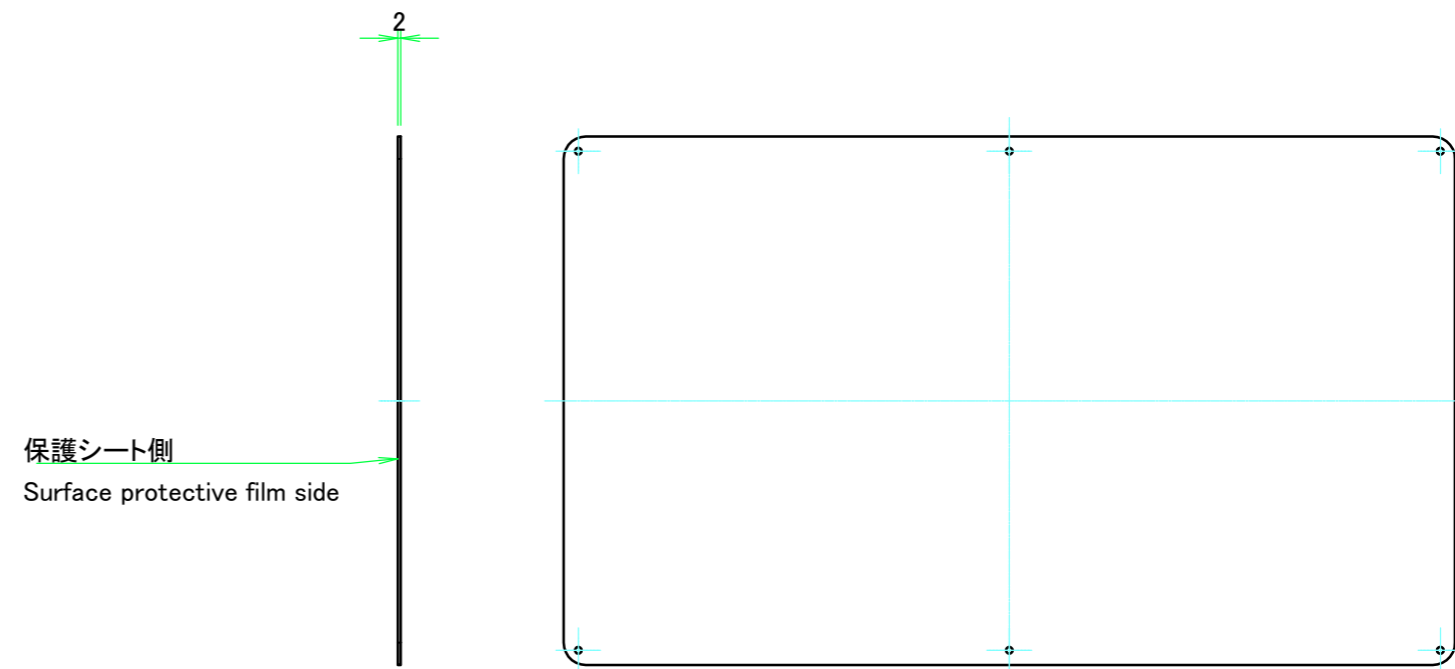

裏面 / Back side

株式会社タカチ電機工業 TAKACHI ELECTRONICS ENCLOSURE CO., LTD.		品名/Title カバー Top cover		
承認/Approved 中根	検図/Checked 王	製図/Created 野村		尺度/Scale 1:5
W600 - D360		型番/Product number 作成日/Date 2022/11/16	ページ/Page 5 / 6