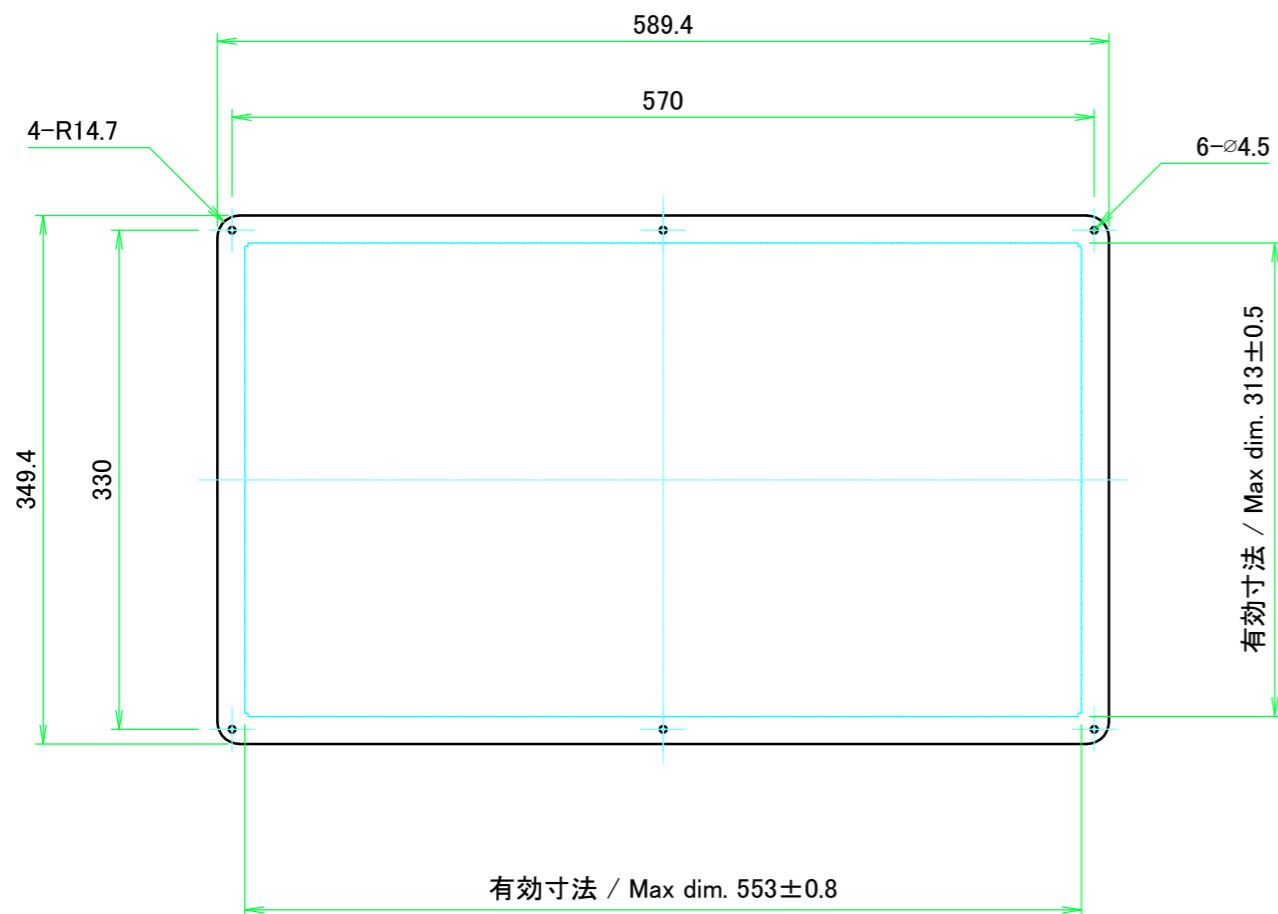

A 側板 / A Frame

表面 / Front side

※ 反対面も同様 / Same on the other side.

裏面 / Back side

B 側板 / B Frame

表面 / Front side

裏面 / Back side

株式会社タカチ電機工業 TAKACHI ELECTRONICS ENCLOSURE CO., LTD.		品名/Title 側板 Frame	
承認/Approved 中根	検図/Checked 王	製図/Created 岡本	尺度/Scale 1:4
H177 - W600		型番/Product number 作成日/Date 2024/05/15	ページ/Page 3 / 6
本図面の著作権は株式会社タカチ電機工業に帰属します。 / Copyright (C) TAKACHI ELECTRONICS ENCLOSURE CO., LTD. All Rights Reserved.			

C 側板 / C Frame

2-M3用サラ穴
2-M3 Countersunk

※ 反対面も同様 / Same on the other side.

表面 / Front side

裏面 / Back side

D 側板 / D Frame

表面 / Front side

裏面 / Back side

株式会社タカチ電機工業 TAKACHI ELECTRONICS ENCLOSURE CO., LTD.			品名/Title 側板 Frame	
承認/Approved 中根	検図/Checked 王	製図/Created 岡本	型番/Product number	尺度/Scale 1:3
H177 - D360		作成日/Date	2024/05/15	ページ/Page 4 / 6
本図面の著作権は株式会社タカチ電機工業に帰属します。 / Copyright (C) TAKACHI ELECTRONICS ENCLOSURE CO., LTD. All Rights Reserved.				