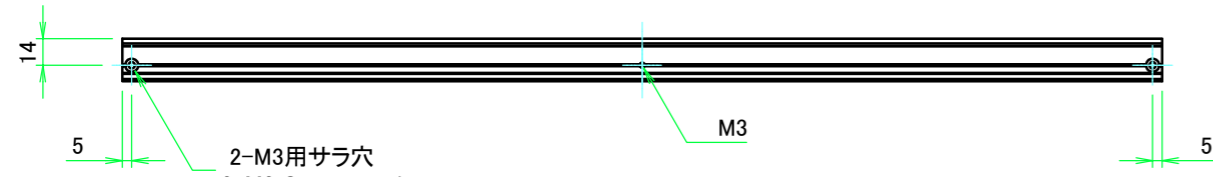

A 側板 / A Frame

表面 / Front side

※ 反対面も同様 / Same on the other side.

裏面 / Back side