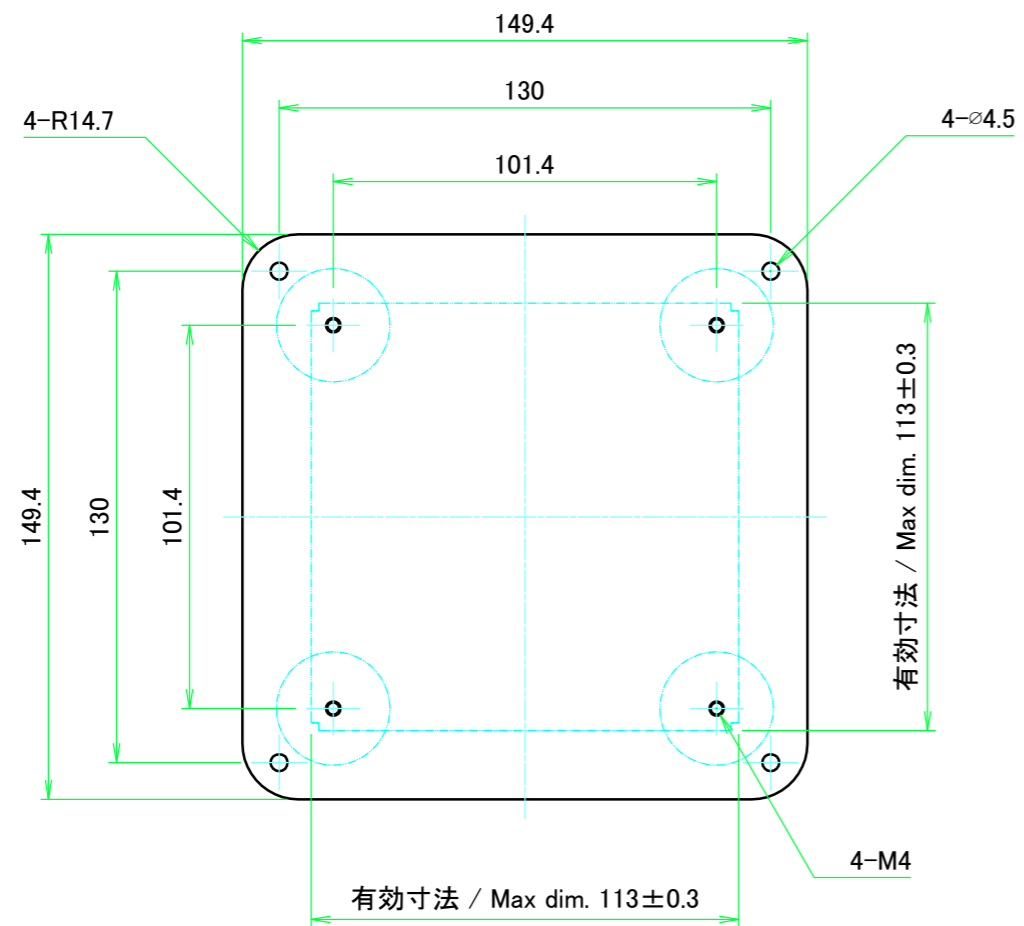

表面 / Front side