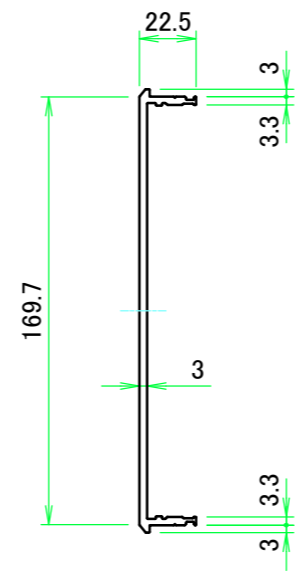

■テクニカルデータ / Technical Data■

締付トルク / Recommended torque : 0.3N・m ~ 0.6N・m

型番 / Product Number

台形ビス仕様 / Original trapezoid head screw specification

色仕様 / Color Type

記号 / Code	コーナーブロック / Corner block	側板 / Frame	カバー / Top cover	下カバー / Bottom cover
S S	シルバー / Silver	シルバー / Silver	シルバー / Silver	シルバー / Silver
S B	ブラック / Black	シルバー / Silver	シルバー / Silver	シルバー / Silver

B view

D view

E view

C view

F view

B-B (1:4)

A view

C-C (1:4)

A 側板 / A Frame

表面 / Front side

2-M3用サラ穴
2-M3 Countersunk
※ 反対面も同様 / Same on the other side.

裏面 / Back side

B 側板 / B Frame

表面 / Front side

裏面 / Back side

株式会社タカチ電機工業 TAKACHI ELECTRONICS ENCLOSURE CO., LTD.		品名/Title 側板 Frame	
承認/Approved 中根	検図/Checked 王	製図/Created 岡本	尺度/Scale 1:3
H177 - W160		型番/Product number 作成日/Date 2024/05/15	ページ/Page 3 / 6
本図面の著作権は株式会社タカチ電機工業に帰属します。 / Copyright (C) TAKACHI ELECTRONICS ENCLOSURE CO., LTD. All Rights Reserved.			

C 側板 / C Frame

表面 / Front side

裏面 / Back side

※ 反対面も同様 / Same on the other side.

D 側板 / D Frame

表面 / Front side

裏面 / Back side

株式会社タカチ電機工業 <small>TAKACHI ELECTRONICS ENCLOSURE CO., LTD.</small>		品名/Title 側板 Frame	
承認/Approved 中根	検図/Checked 王	製図/Created 岡本	尺度/Scale 1:3
H177 - D160		型番/Product number 作成日/Date 2024/05/15	ページ/Page 4 / 6
<small>本図面の著作権は株式会社タカチ電機工業に帰属します。 / Copyright (C) TAKACHI ELECTRONICS ENCLOSURE CO., LTD. All Rights Reserved.</small>			