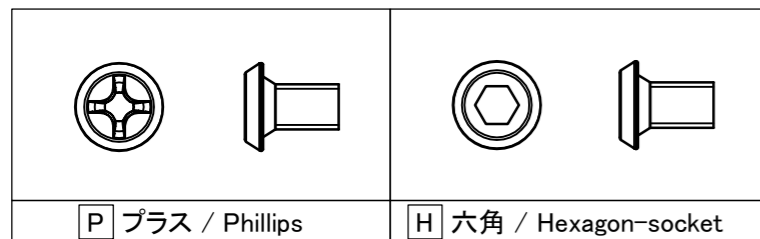

■テクニカルデータ / Technical Data■

締付トルク / Recommended torque : 0.3N・m ~ 0.6N・m

型番 / Product Number

台形ビス仕様 / Original trapezoid head screw specification

色仕様 / Color Type

記号 / Code	コーナーブロック / Corner block	側板 / Frame	カバー / Top cover	下カバー / Bottom cover
S S	シルバー / Silver	シルバー / Silver	シルバー / Silver	シルバー / Silver
S B	ブラック / Black	シルバー / Silver	シルバー / Silver	シルバー / Silver

構成内容 / Components

No.	名称 / Part name	数量 / Pcs	材質 / Material	色・表面処理 / Color・Finish
1	コーナーブロック Corner block	4	アルミダイキャスト ADC12 Diecast aluminium ADC12	シルバー、ブラック・塗装 (内部無処理) Silver, Black・Painted (Unfinished inside)
2	側板 Frame	4	アルミ押出材 A6063S-T5 Extruded aluminium A6063S-T5	シルバー・塗装 (内部無処理) Silver・Painted (Unfinished inside)
3	カバー Top cover	1	アルミ板 A1100P Aluminium A1100P	シルバー・塗装 (裏面導通処理) Silver・Painted (Conductive inside)
4	下カバー Bottom cover	1	アルミ板 A1100P Aluminium A1100P	シルバー・塗装 (裏面導通処理) Silver・Painted (Conductive inside)
5	アルミ足 Aluminium feet	4	アルミ & シリコンゴム Aluminium & Silicone	シルバー・アルマイト & ブラック Silver・Anodized & Black
6	EMCシールドガスケット EMC shielding gasket	8	導電性繊維 (UL94V-0) Conductive fiber UL94V-0	メタリックグレー Metallic gray
7	取付ビス (皿M3 x 8) Screw (Flat head M3 - 8)	16	鉄 Steel	ニッケルメッキ Nickel plated
8	取付ビス (台形M3 x 5) Screw (Trapezoid head M3 - 5)	8	鉄 Steel	ニッケルメッキ Nickel plated
9	取付ビス (バインドM4 x 8) Screw (Bind head M4 - 8)	4	鉄 Steel	三価黒クロメート Black trivalent chromate