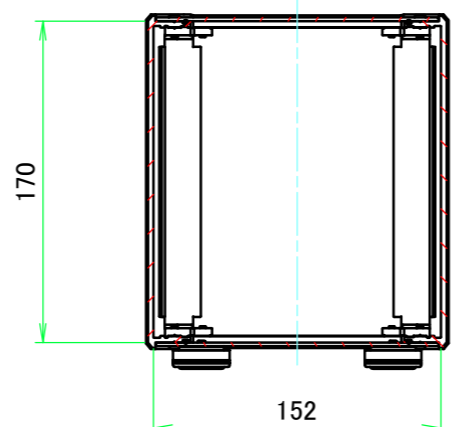

B view

D view

E view

C view

F view

B-B (1:4)

A view

C-C (1:4)

A-A (1:4)

株式会社タカチ電機工業 TAKACHI ELECTRONICS ENCLOSURE CO., LTD.		品名/Title EMCシールドボックス EMC SHIELDED ALUMINIUM CONTROL BOX	尺度/Scale 1:4
承認/Approved 中根	検図/Checked 王	製図/Created 岡本	
			ページ/Page 2 / 6
作成日/Date 2024/06/25			

A 側板 / A Frame

表面 / Front side

2-M3用サラ穴
2-M3 Countersunk
※ 反対面も同様 / Same on the other side.

裏面 / Back side

B 側板 / B Frame

表面 / Front side

裏面 / Back side

株式会社タカチ電機工業 TAKACHI ELECTRONICS ENCLOSURE CO., LTD.		品名/Title 側板 Frame	
承認/Approved 中根	検図/Checked 王	製図/Created 岡本	尺度/Scale 1:3
H177 - W160		型番/Product number 作成日/Date 2024/05/15	ページ/Page 3 / 6
本図面の著作権は株式会社タカチ電機工業に帰属します。 / Copyright (C) TAKACHI ELECTRONICS ENCLOSURE CO., LTD. All Rights Reserved.			

C 側板 / C Frame

表面 / Front side

裏面 / Back side

※ 反対面も同様 / Same on the other side.

D 側板 / D Frame

表面 / Front side

裏面 / Back side

株式会社タカチ電機工業 <small>TAKACHI ELECTRONICS ENCLOSURE CO., LTD.</small>		品名/Title 側板 Frame	
承認/Approved 中根	検図/Checked 王	製図/Created 岡本	尺度/Scale 1:3
H177 - D160		型番/Product number 作成日/Date 2024/05/15	ページ/Page 4 / 6
<small>本図面の著作権は株式会社タカチ電機工業に帰属します。 / Copyright (C) TAKACHI ELECTRONICS ENCLOSURE CO., LTD. All Rights Reserved.</small>			