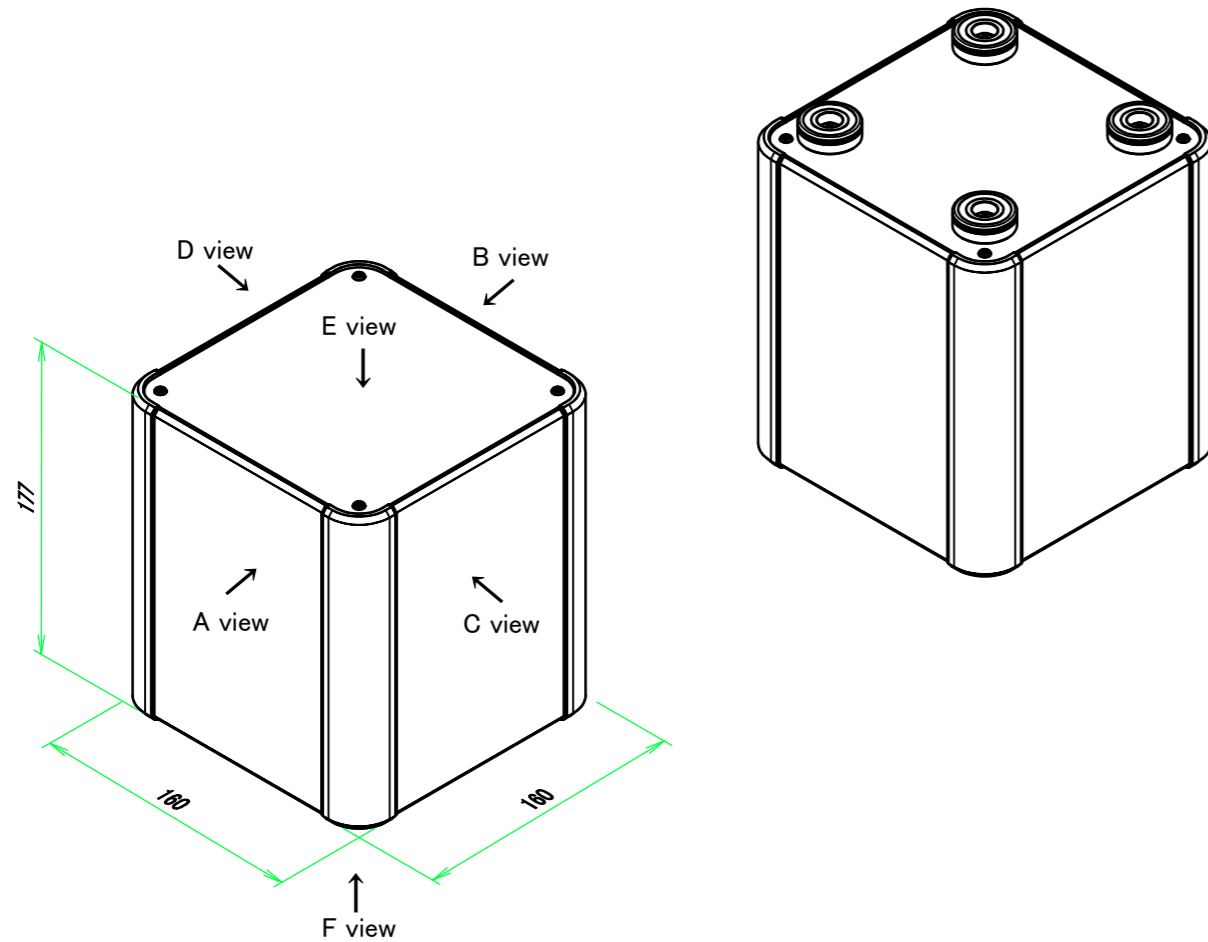

■テクニカルデータ / Technical Data■

締付トルク / Recommended torque : 0.3N・m ~ 0.6N・m

型番 / Product Number

台形ビス仕様 / Original trapezoid head screw specification

色仕様 / Color Type

記号 / Code	コーナーブロック / Corner block	側板 / Frame	カバー / Top cover	下カバー / Bottom cover
S S	シルバー / Silver	シルバー / Silver	シルバー / Silver	シルバー / Silver
S B	ブラック / Black	シルバー / Silver	シルバー / Silver	シルバー / Silver

構成内容 / Components

No.	名称 / Part name	数量 / Pcs	材質 / Material	色・表面処理 / Color・Finish
1	コーナーブロック Corner block	4	アルミダイキャスト ADC12 Diecast aluminium ADC12	シルバー、ブラック・塗装 (内部無処理) Silver, Black・Painted (Unfinished inside)
2	側板 Frame	4	アルミ押出材 A6063S-T5 Extruded aluminium A6063S-T5	シルバー・塗装 (内部無処理) Silver・Painted (Unfinished inside)
3	カバー Top cover	1	アルミ板 A1100P Aluminium A1100P	シルバー・塗装 (裏面導通処理) Silver・Painted (Conductive inside)
4	下カバー Bottom cover	1	アルミ板 A1100P Aluminium A1100P	シルバー・塗装 (裏面導通処理) Silver・Painted (Conductive inside)
5	アルミ足 Aluminium feet	4	アルミ & シリコンゴム Aluminium & Silicone	シルバー・アルマイト & ブラック Silver・Anodized & Black
6	EMCシールドガスケット EMC shielding gasket	8	導電性繊維 (UL94V-0) Conductive fiber UL94V-0	メタリックグレー Metallic gray
7	取付ビス (皿M3 x 8) Screw (Flat head M3 - 8)	16	鉄 Steel	ニッケルメッキ Nickel plated
8	取付ビス (台形M3 x 5) Screw (Trapezoid head M3 - 5)	8	鉄 Steel	ニッケルメッキ Nickel plated
9	取付ビス (バインドM4 x 8) Screw (Bind head M4 - 8)	4	鉄 Steel	三価黒クロメート Black trivalent chromate