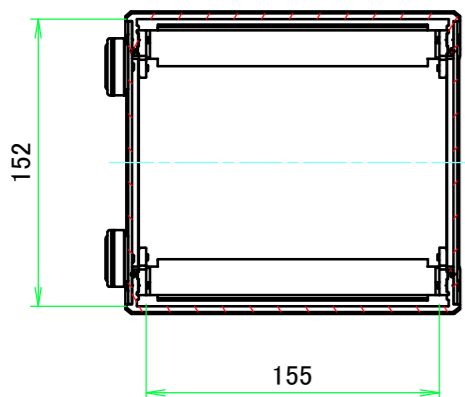

B view

D view

E view

C view

F view

B-B (1:4)

A view

C-C (1:4)

A-A (1:4)

株式会社タカチ電機工業 TAKACHI ELECTRONICS ENCLOSURE CO., LTD.		品名/Title EMCシールドボックス EMC SHIELDED ALUMINIUM CONTROL BOX	尺度/Scale 1:4
承認/Approved 中根	検図/Checked 王	製図/Created 岡本	
			ページ/Page 2 / 6
作成日/Date 2024/06/25			

A 側板 / A Frame

表面 / Front side

2-M3用サラ穴
2-M3 Countersunk
※ 反対面も同様 / Same on the other side.

裏面 / Back side

B 側板 / B Frame

表面 / Front side

裏面 / Back side

株式会社タカチ電機工業 TAKACHI ELECTRONICS ENCLOSURE CO., LTD.		品名/Title 側板 Frame	
承認/Approved 中根	検図/Checked 王	製図/Created 岡本	尺度/Scale 1:3
H177 - W160		型番/Product number 作成日/Date 2024/05/15	ページ/Page 3 / 6
本図面の著作権は株式会社タカチ電機工業に帰属します。 / Copyright (C) TAKACHI ELECTRONICS ENCLOSURE CO., LTD. All Rights Reserved.			

C 側板 / C Frame

表面 / Front side

裏面 / Back side

※ 反対面も同様 / Same on the other side.

D 側板 / D Frame

表面 / Front side

裏面 / Back side

株式会社タカチ電機工業 <small>TAKACHI ELECTRONICS ENCLOSURE CO., LTD.</small>		品名/Title 側板 Frame	
承認/Approved 中根	検図/Checked 王	製図/Created 岡本	尺度/Scale 1:3
H177 - D160		型番/Product number 作成日/Date 2024/05/15	ページ/Page 4 / 6
<small>本図面の著作権は株式会社タカチ電機工業に帰属します。 / Copyright (C) TAKACHI ELECTRONICS ENCLOSURE CO., LTD. All Rights Reserved.</small>			