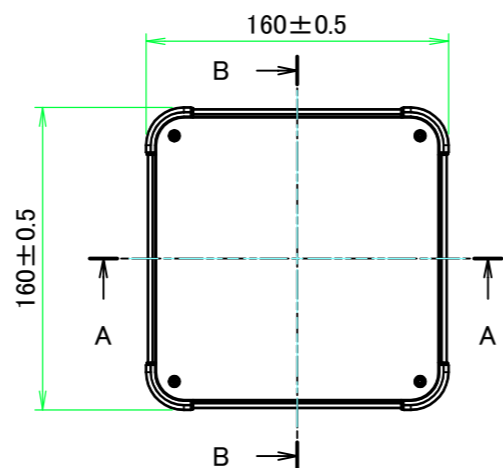

B view

D view

E view

C view

F view

B-B (1:4)

A view

C-C (1:4)

A-A (1:4)

株式会社タカチ電機工業 TAKACHI ELECTRONICS ENCLOSURE CO., LTD.		品名/Title EMCシールドボックス EMC SHIELDED ALUMINIUM CONTROL BOX	尺度/Scale 1:4
承認/Approved 中根	検図/Checked 王	製図/Created 岡本	
			ページ/Page 2 / 6
作成日/Date 2024/06/25			