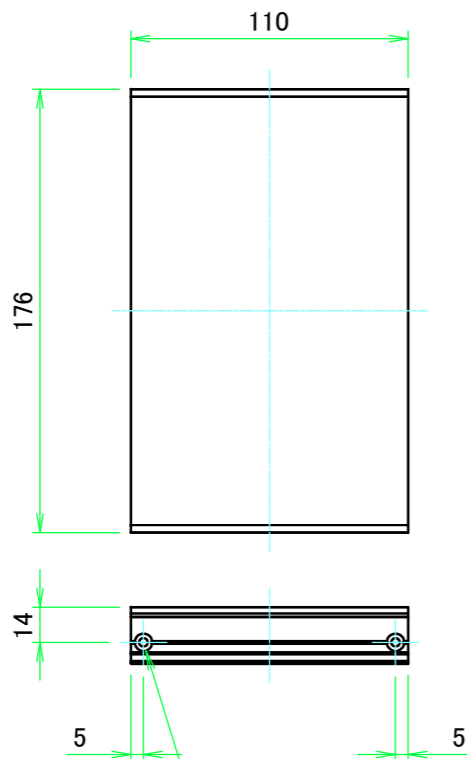

B view

D view

E view

C view

F view

B-B (1:4)

A view

C-C (1:4)

A-A (1:4)

株式会社タカチ電機工業 TAKACHI ELECTRONICS ENCLOSURE CO., LTD.		品名/Title EMCシールドボックス EMC SHIELDED ALUMINIUM CONTROL BOX	尺度/Scale 1:4
承認/Approved 中根	検図/Checked 王	製図/Created 岡本	
			ページ/Page 2 / 6
作成日/Date 2024/06/25			

A 側板 / A Frame

表面 / Front side

2-M3用サラ穴
2-M3 Countersunk
※ 反対面も同様 / Same on the other side.

裏面 / Back side

B 側板 / B Frame

表面 / Front side

裏面 / Back side

株式会社タカチ電機工業 TAKACHI ELECTRONICS ENCLOSURE CO., LTD.		品名/Title 側板 Frame	
承認/Approved 中根	検図/Checked 王	製図/Created 岡本	尺度/Scale 1:3
H177 - W160		型番/Product number 作成日/Date 2024/05/15	ページ/Page 3 / 6
本図面の著作権は株式会社タカチ電機工業に帰属します。 / Copyright (C) TAKACHI ELECTRONICS ENCLOSURE CO., LTD. All Rights Reserved.			

C 側板 / C Frame

表面 / Front side

裏面 / Back side

※ 反対面も同様 / Same on the other side.

D 側板 / D Frame

表面 / Front side

裏面 / Back side

株式会社タカチ電機工業 <small>TAKACHI ELECTRONICS ENCLOSURE CO., LTD.</small>		品名/Title 側板 Frame	
承認/Approved 中根	検図/Checked 王	製図/Created 岡本	尺度/Scale 1:3
H177 - D160		型番/Product number 作成日/Date 2024/05/15	ページ/Page 4 / 6
<small>本図面の著作権は株式会社タカチ電機工業に帰属します。 / Copyright (C) TAKACHI ELECTRONICS ENCLOSURE CO., LTD. All Rights Reserved.</small>			