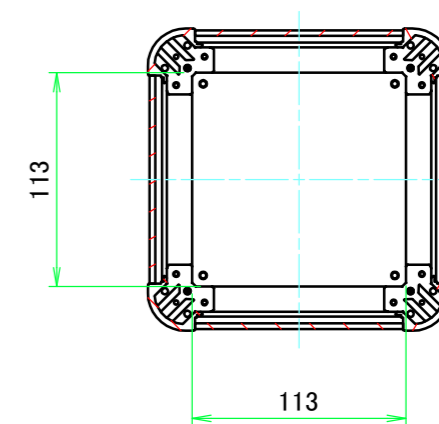

B view

D view

E view

C view

F view

B-B (1:4)

A view

C-C (1:4)

A-A (1:4)

株式会社タカチ電機工業 TAKACHI ELECTRONICS ENCLOSURE CO., LTD.		品名/Title EMCシールドボックス EMC SHIELDED ALUMINIUM CONTROL BOX	尺度/Scale 1:4
承認/Approved 中根	検図/Checked 王	製図/Created 岡本	
			ページ/Page 2 / 6
作成日/Date 2024/06/25			

A 側板 / A Frame

表面 / Front side

2-M3用サラ穴
2-M3 Countersunk
※ 反対面も同様 / Same on the other side.

裏面 / Back side

B 側板 / B Frame

表面 / Front side

裏面 / Back side

株式会社タカチ電機工業 TAKACHI ELECTRONICS ENCLOSURE CO., LTD.		品名/Title 側板 Frame	
承認/Approved 中根	検図/Checked 王	製図/Created 岡本	尺度/Scale 1:3
H177 - W160		型番/Product number 作成日/Date 2024/05/15	ページ/Page 3 / 6
本図面の著作権は株式会社タカチ電機工業に帰属します。 / Copyright (C) TAKACHI ELECTRONICS ENCLOSURE CO., LTD. All Rights Reserved.			

C 側板 / C Frame

表面 / Front side

裏面 / Back side

※ 反対面も同様 / Same on the other side.

D 側板 / D Frame

表面 / Front side

裏面 / Back side

株式会社タカチ電機工業 <small>TAKACHI ELECTRONICS ENCLOSURE CO., LTD.</small>		品名/Title 側板 Frame	
承認/Approved 中根	検図/Checked 王	製図/Created 岡本	尺度/Scale 1:3
H177 - D160		型番/Product number 作成日/Date 2024/05/15	ページ/Page 4 / 6
<small>本図面の著作権は株式会社タカチ電機工業に帰属します。 / Copyright (C) TAKACHI ELECTRONICS ENCLOSURE CO., LTD. All Rights Reserved.</small>			