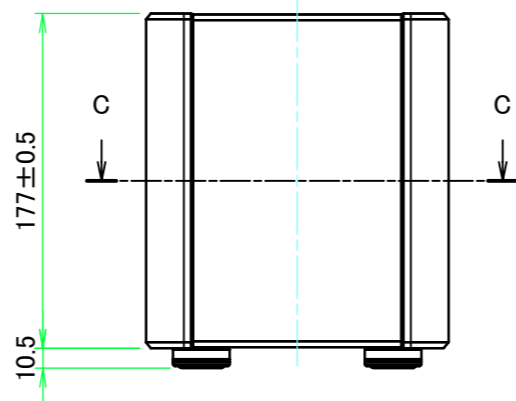

B view

D view

E view

C view

F view

B-B (1:4)

A view

C-C (1:4)

A-A (1:4)

株式会社タカチ電機工業 TAKACHI ELECTRONICS ENCLOSURE CO., LTD.		品名/Title EMCシールドボックス EMC SHIELDED ALUMINIUM CONTROL BOX	尺度/Scale 1:4
承認/Approved 中根	検図/Checked 王	製図/Created 岡本	
			ページ/Page 2 / 6
作成日/Date 2024/06/25			

A 側板 / A Frame

表面 / Front side

2-M3用サラ穴
2-M3 Countersunk
※ 反対面も同様 / Same on the other side.

裏面 / Back side

B 側板 / B Frame

表面 / Front side

裏面 / Back side

株式会社タカチ電機工業 TAKACHI ELECTRONICS ENCLOSURE CO., LTD.		品名/Title 側板 Frame	
承認/Approved 中根	検図/Checked 王	製図/Created 岡本	尺度/Scale 1:3
H177 - W160		型番/Product number 作成日/Date 2024/05/15	ページ/Page 3 / 6
本図面の著作権は株式会社タカチ電機工業に帰属します。 / Copyright (C) TAKACHI ELECTRONICS ENCLOSURE CO., LTD. All Rights Reserved.			

C 側板 / C Frame

表面 / Front side

裏面 / Back side

※ 反対面も同様 / Same on the other side.

D 側板 / D Frame

表面 / Front side

裏面 / Back side

株式会社タカチ電機工業 <small>TAKACHI ELECTRONICS ENCLOSURE CO., LTD.</small>		品名/Title 側板 Frame	
承認/Approved 中根	検図/Checked 王	製図/Created 岡本	尺度/Scale 1:3
H177 - D160		型番/Product number 作成日/Date 2024/05/15	ページ/Page 4 / 6
<small>本図面の著作権は株式会社タカチ電機工業に帰属します。 / Copyright (C) TAKACHI ELECTRONICS ENCLOSURE CO., LTD. All Rights Reserved.</small>			