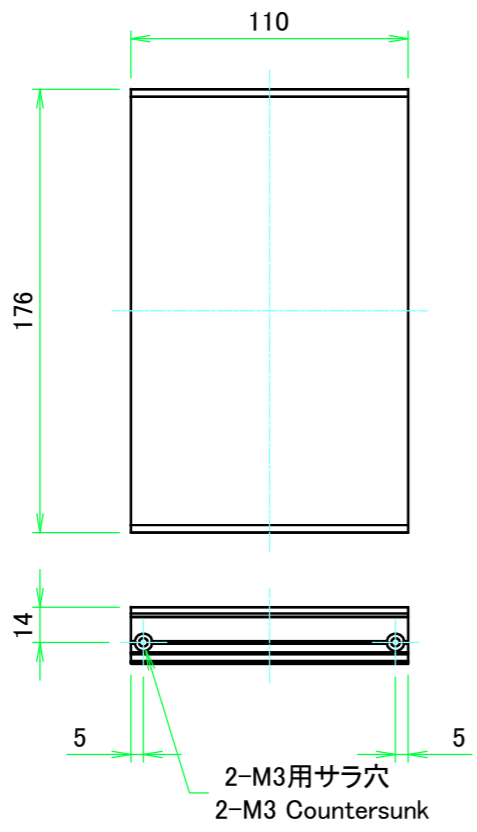

B view

D view

E view

C view

F view

B-B (1:4)

A view

C-C (1:4)

A 側板 / A Frame

表面 / Front side

2-M3用サラ穴
2-M3 Countersunk
※ 反対面も同様 / Same on the other side.

裏面 / Back side

B 側板 / B Frame

表面 / Front side

裏面 / Back side

株式会社タカチ電機工業 TAKACHI ELECTRONICS ENCLOSURE CO., LTD.		品名/Title 側板 Frame	
承認/Approved 中根	検図/Checked 王	製図/Created 岡本	尺度/Scale 1:3
H177 - W160		型番/Product number 作成日/Date 2024/05/15	ページ/Page 3 / 6
本図面の著作権は株式会社タカチ電機工業に帰属します。 / Copyright (C) TAKACHI ELECTRONICS ENCLOSURE CO., LTD. All Rights Reserved.			

C 側板 / C Frame

表面 / Front side

裏面 / Back side

※ 反対面も同様 / Same on the other side.

D 側板 / D Frame

表面 / Front side

裏面 / Back side

株式会社タカチ電機工業 <small>TAKACHI ELECTRONICS ENCLOSURE CO., LTD.</small>		品名/Title 側板 Frame	
承認/Approved 中根	検図/Checked 王	製図/Created 岡本	尺度/Scale 1:3
H177 - D160		型番/Product number 作成日/Date 2024/05/15	ページ/Page 4 / 6
<small>本図面の著作権は株式会社タカチ電機工業に帰属します。 / Copyright (C) TAKACHI ELECTRONICS ENCLOSURE CO., LTD. All Rights Reserved.</small>			