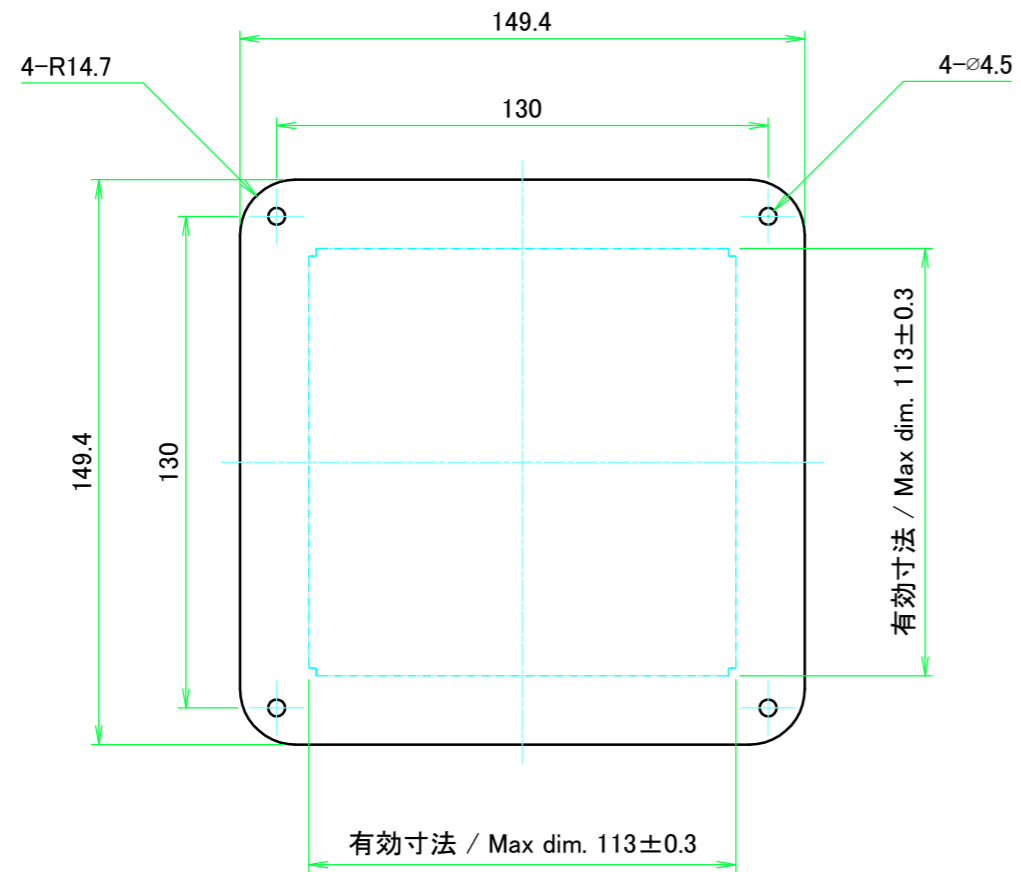

A 側板 / A Frame

表面 / Front side

2-M3用サラ穴
2-M3 Countersunk
※ 反対面も同様 / Same on the other side.

裏面 / Back side

B 側板 / B Frame

表面 / Front side

裏面 / Back side

株式会社タカチ電機工業 TAKACHI ELECTRONICS ENCLOSURE CO., LTD.		品名/Title 側板 Frame	
承認/Approved 中根	検図/Checked 王	製図/Created 岡本	尺度/Scale 1:3
H177 - W160		型番/Product number 作成日/Date 2024/05/15	ページ/Page 3 / 6
本図面の著作権は株式会社タカチ電機工業に帰属します。 / Copyright (C) TAKACHI ELECTRONICS ENCLOSURE CO., LTD. All Rights Reserved.			

C 側板 / C Frame

表面 / Front side

裏面 / Back side

※ 反対面も同様 / Same on the other side.

D 側板 / D Frame

表面 / Front side

裏面 / Back side

株式会社タカチ電機工業 <small>TAKACHI ELECTRONICS ENCLOSURE CO., LTD.</small>		品名/Title 側板 Frame	
承認/Approved 中根	検図/Checked 王	製図/Created 岡本	尺度/Scale 1:3
H177 - D160		型番/Product number 作成日/Date 2024/05/15	ページ/Page 4 / 6
<small>本図面の著作権は株式会社タカチ電機工業に帰属します。 / Copyright (C) TAKACHI ELECTRONICS ENCLOSURE CO., LTD. All Rights Reserved.</small>			