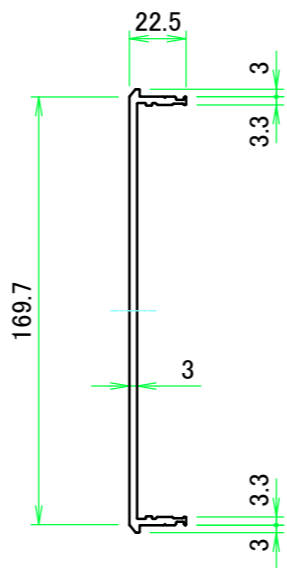

■テクニカルデータ / Technical Data■

締付トルク / Recommended torque : 0.3N・m ~ 0.6N・m

型番 / Product Number

台形ビス仕様 / Original trapezoid head screw specification

色仕様 / Color Type

記号 / Code	コーナーブロック / Corner block	側板 / Frame	カバー / Top cover	下カバー / Bottom cover
S S	シルバー / Silver	シルバー / Silver	シルバー / Silver	シルバー / Silver
S B	ブラック / Black	シルバー / Silver	シルバー / Silver	シルバー / Silver

B view

D view

E view

C view

F view

B-B (1:4)

A view

C-C (1:4)

A 側板 / A Frame

表面 / Front side

2-M3用サラ穴
2-M3 Countersunk
※ 反対面も同様 / Same on the other side.

裏面 / Back side

B 側板 / B Frame

表面 / Front side

裏面 / Back side

株式会社タカチ電機工業 TAKACHI ELECTRONICS ENCLOSURE CO., LTD.		品名/Title 側板 Frame	
承認/Approved 中根	検図/Checked 王	製図/Created 岡本	尺度/Scale 1:3
H177 - W160		型番/Product number 作成日/Date 2024/05/15	ページ/Page 3 / 6
本図面の著作権は株式会社タカチ電機工業に帰属します。 / Copyright (C) TAKACHI ELECTRONICS ENCLOSURE CO., LTD. All Rights Reserved.			

C 側板 / C Frame

表面 / Front side

裏面 / Back side

※ 反対面も同様 / Same on the other side.

D 側板 / D Frame

表面 / Front side

裏面 / Back side

株式会社タカチ電機工業 <small>TAKACHI ELECTRONICS ENCLOSURE CO., LTD.</small>		品名/Title 側板 Frame	
承認/Approved 中根	検図/Checked 王	製図/Created 岡本	尺度/Scale 1:3
H177 - D160		型番/Product number 作成日/Date 2024/05/15	ページ/Page 4 / 6
<small>本図面の著作権は株式会社タカチ電機工業に帰属します。 / Copyright (C) TAKACHI ELECTRONICS ENCLOSURE CO., LTD. All Rights Reserved.</small>			