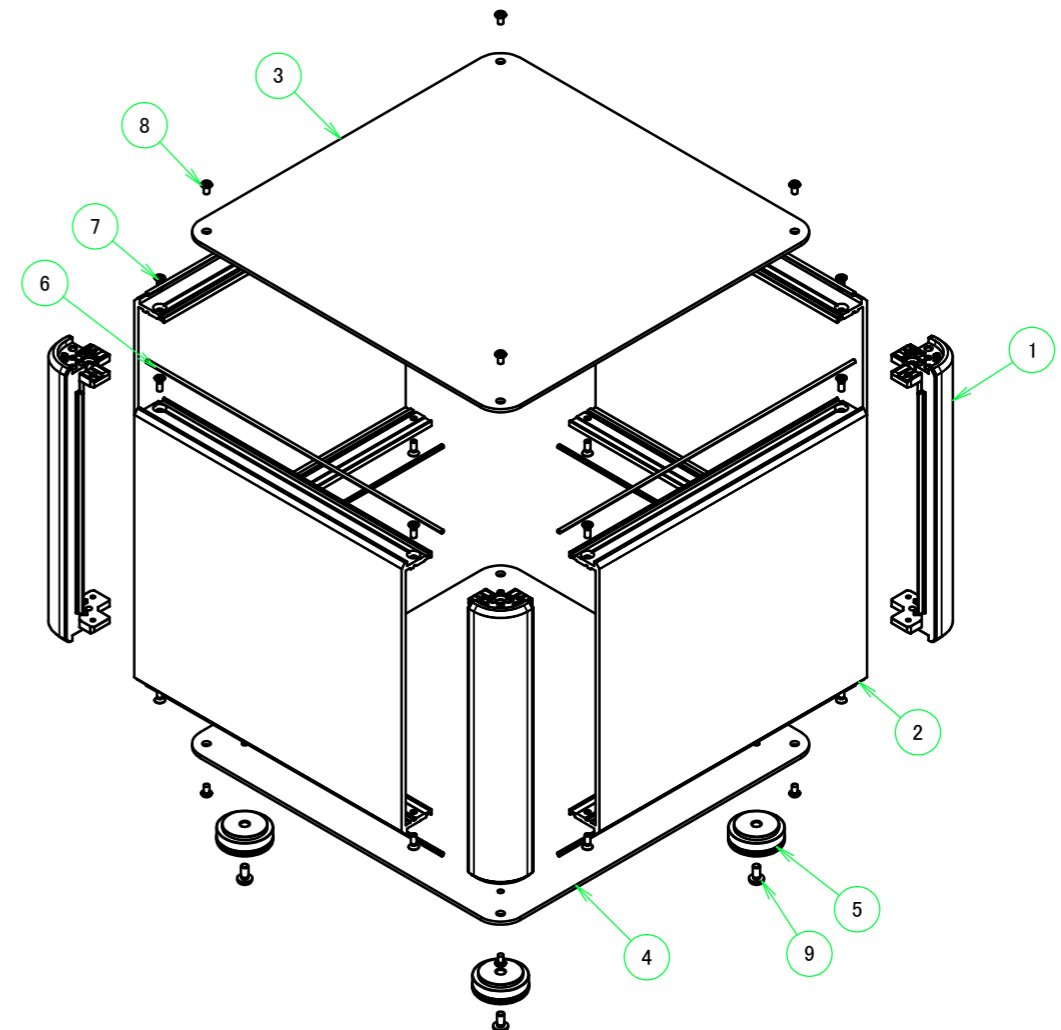

■テクニカルデータ / Technical Data■

締付トルク / Recommended torque : 0.3N・m ~ 0.6N・m

型番 / Product Number

台形ビス仕様 / Original trapezoid head screw specification

色仕様 / Color Type

記号 / Code	コーナーブロック / Corner block	側板 / Frame	カバー / Top cover	下カバー / Bottom cover
S S	シルバー / Silver	シルバー / Silver	シルバー / Silver	シルバー / Silver
S B	ブラック / Black	シルバー / Silver	シルバー / Silver	シルバー / Silver

構成内容 / Components

No.	名称 / Part name	数量 / Pcs	材質 / Material	色・表面処理 / Color・Finish
1	コーナーブロック Corner block	4	アルミダイキャスト ADC12 Diecast aluminium ADC12	シルバー、ブラック・塗装 (内部無処理) Silver, Black・Painted (Unfinished inside)
2	側板 Frame	4	アルミ押出材 A6063S-T5 Extruded aluminium A6063S-T5	シルバー・塗装 (内部無処理) Silver・Painted (Unfinished inside)
3	カバー Top cover	1	アルミ板 A1100P Aluminium A1100P	シルバー・塗装 (裏面導通処理) Silver・Painted (Conductive inside)
4	下カバー Bottom cover	1	アルミ板 A1100P Aluminium A1100P	シルバー・塗装 (裏面導通処理) Silver・Painted (Conductive inside)
5	アルミ足 Aluminium feet	4	アルミ & シリコンゴム Aluminium & Silicone	シルバー・アルマイト & ブラック Silver・Anodized & Black
6	EMCシールドガスケット EMC shielding gasket	8	導電性繊維 (UL94V-0) Conductive fiber UL94V-0	メタリックグレー Metallic gray
7	取付ビス (皿M3 x 8) Screw (Flat head M3 - 8)	16	鉄 Steel	ニッケルメッキ Nickel plated
8	取付ビス (台形M3 x 5) Screw (Trapezoid head M3 - 5)	8	鉄 Steel	ニッケルメッキ Nickel plated
9	取付ビス (バインドM4 x 8) Screw (Bind head M4 - 8)	4	鉄 Steel	三価黒クロメート Black trivalent chromate