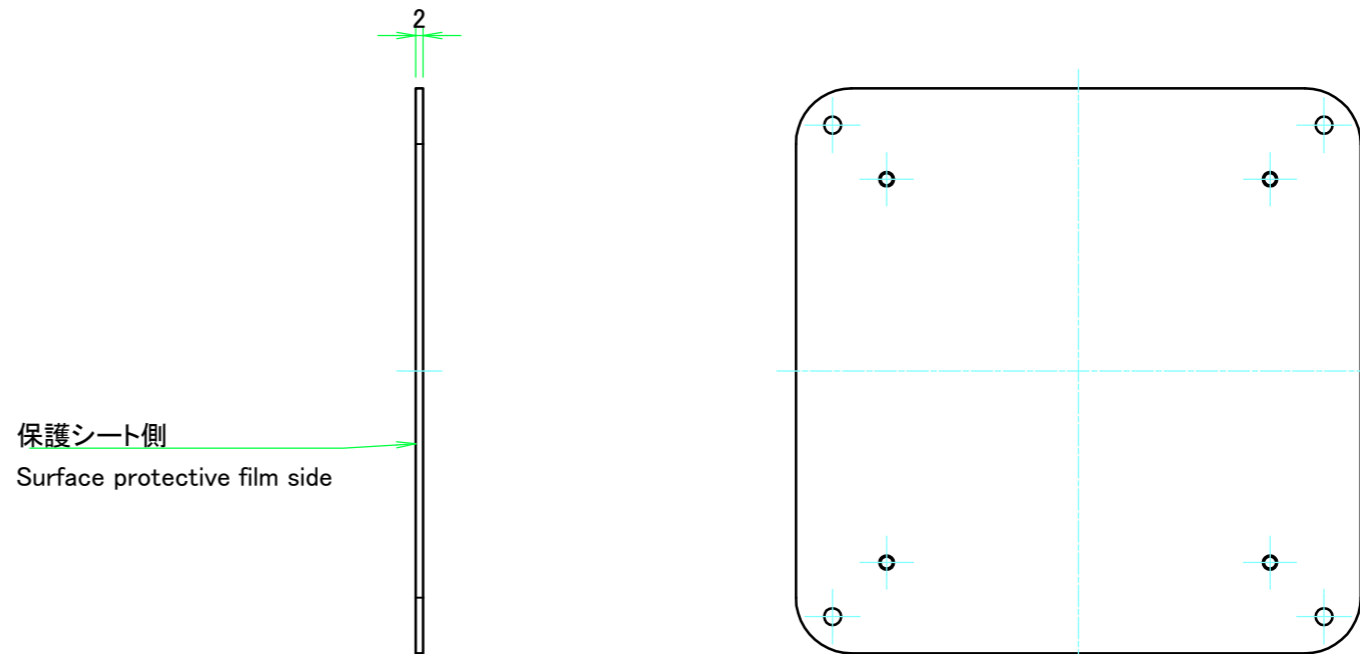

裏面 / Back side

株式会社タカチ電機工業 TAKACHI ELECTRONICS ENCLOSURE CO., LTD.		品名/Title 下カバー Bottom cover	尺度/Scale 1:2	
承認/Approved 中根	検図/Checked 王	製図/Created 野村		型番/Product number W160 - D160
		作成日/Date 2022/11/16	ページ/Page 6 / 6	
本図面の著作権は株式会社タカチ電機工業に帰属します。 / Copyright (C) TAKACHI ELECTRONICS ENCLOSURE CO., LTD. All Rights Reserved.