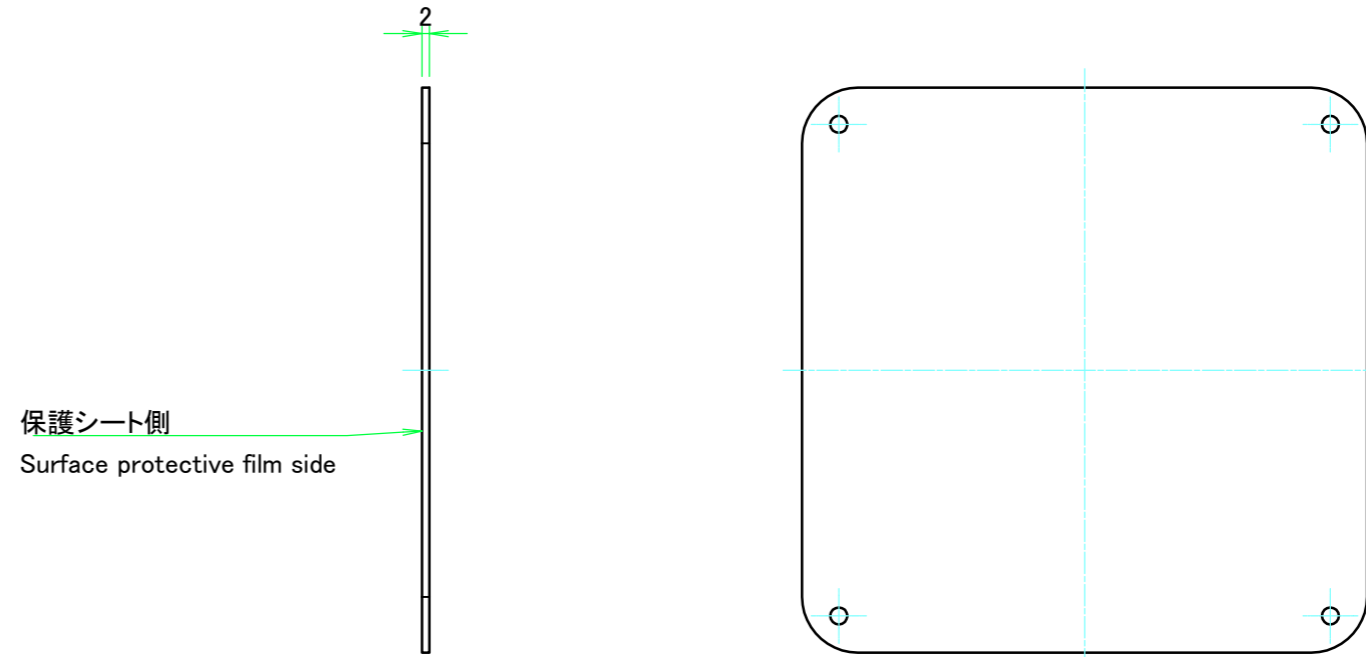

裏面 / Back side

株式会社タカチ電機工業 TAKACHI ELECTRONICS ENCLOSURE CO., LTD.		品名/Title カバー Top cover		
承認/Approved	検図/Checked	製図/Created		型番/Product number
中根	王	野村	尺度/Scale 1:2 ページ/Page 5 / 6	
W160 - D160		作成日/Date	2022/11/16	
本図面の著作権は株式会社タカチ電機工業に帰属します。 / Copyright (C) TAKACHI ELECTRONICS ENCLOSURE CO., LTD. All Rights Reserved.