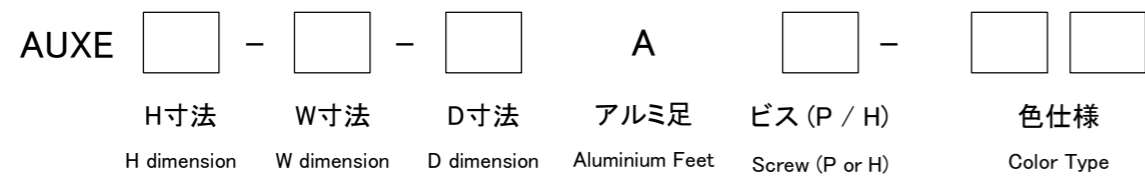

■テクニカルデータ / Technical Data■

締付トルク / Recommended torque : 0.3N・m ~ 0.6N・m

型番 / Product Number

台形ビス仕様 / Original trapezoid head screw specification

色仕様 / Color Type

記号 / Code	コーナーブロック / Corner block	側板 / Frame	カバー / Top cover	下カバー / Bottom cover
S S	シルバー / Silver	シルバー / Silver	シルバー / Silver	シルバー / Silver
S B	ブラック / Black	シルバー / Silver	シルバー / Silver	シルバー / Silver

構成内容 / Components

No.	名称 / Part name	数量 / Pcs	材質 / Material	色・表面処理 / Color・Finish
1	コーナーブロック Corner block	4	アルミダイキャスト ADC12 Diecast aluminium ADC12	シルバー、ブラック・塗装 (内部無処理) Silver, Black・Painted (Unfinished inside)
2	側板 Frame	4	アルミ押出材 A6063S-T5 Extruded aluminium A6063S-T5	シルバー・塗装 (内部無処理) Silver・Painted (Unfinished inside)
3	カバー Top cover	1	アルミ板 A1100P Aluminium A1100P	シルバー・塗装 (裏面導通処理) Silver・Painted (Conductive inside)
4	下カバー Bottom cover	1	アルミ板 A1100P Aluminium A1100P	シルバー・塗装 (裏面導通処理) Silver・Painted (Conductive inside)
5	アルミ足 Aluminium feet	4	アルミ & シリコンゴム Aluminium & Silicone	シルバー・アルマイト & ブラック Silver・Anodized & Black
6	EMCシールドガスケット EMC shielding gasket	8	導電性繊維 (UL94V-0) Conductive fiber UL94V-0	メタリックグレー Metallic gray
7	取付ビス (皿M3 x 8) Screw (Flat head M3 - 8)	16	鉄 Steel	ニッケルメッキ Nickel plated
8	取付ビス (台形M3 x 5) Screw (Trapezoid head M3 - 5)	8	鉄 Steel	ニッケルメッキ Nickel plated
9	取付ビス (バインドM4 x 8) Screw (Bind head M4 - 8)	4	鉄 Steel	三価黒クロメート Black trivalent chromate