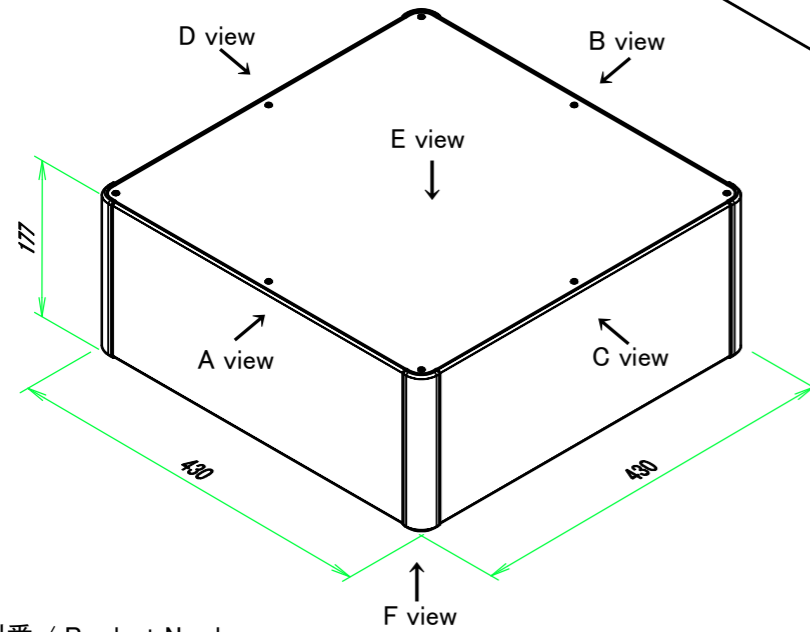

■テクニカルデータ / Technical Data■

締付トルク / Recommended torque : 0.3N・m ~ 0.6N・m

型番 / Product Number

AUXE  -  -  R  -

H寸法 W寸法 D寸法 ゴム足 ビス (P / H) 色仕様  
H dimension W dimension D dimension Rubber Feet Screw (P or H) Color Type

台形ビス仕様 / Original trapezoid head screw specification

色仕様 / Color Type

記号 / Code	コーナーブロック / Corner block	側板 / Frame	カバー / Top cover	下カバー / Bottom cover
S S	シルバー / Silver	シルバー / Silver	シルバー / Silver	シルバー / Silver
S B	ブラック / Black	シルバー / Silver	シルバー / Silver	シルバー / Silver

B view

D view

E view

C view

F view

A-A (1:6.5)

A view

B-B (1:6.5)