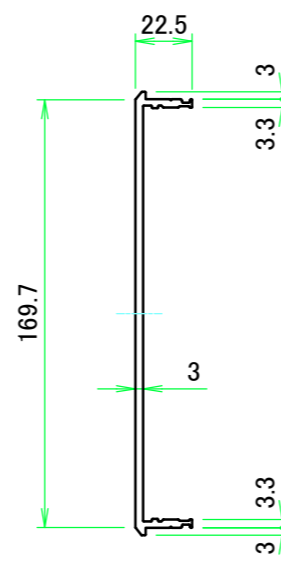

A 側板 / A Frame

表面 / Front side

2-M3用サラ穴
2-M3 Countersunk

※ 反対面も同様 / Same on the other side.

裏面 / Back side