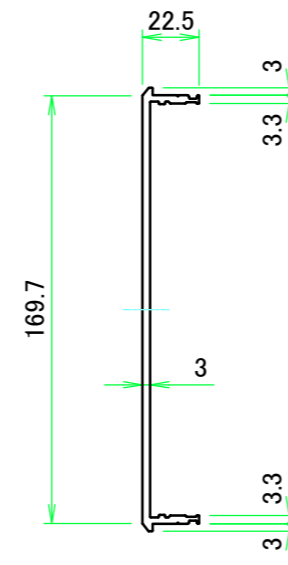

C 側板 / C Frame

表面 / Front side

2-M3用サラ穴
2-M3 Countersunk

※ 反対面も同様 / Same on the other side.

裏面 / Back side