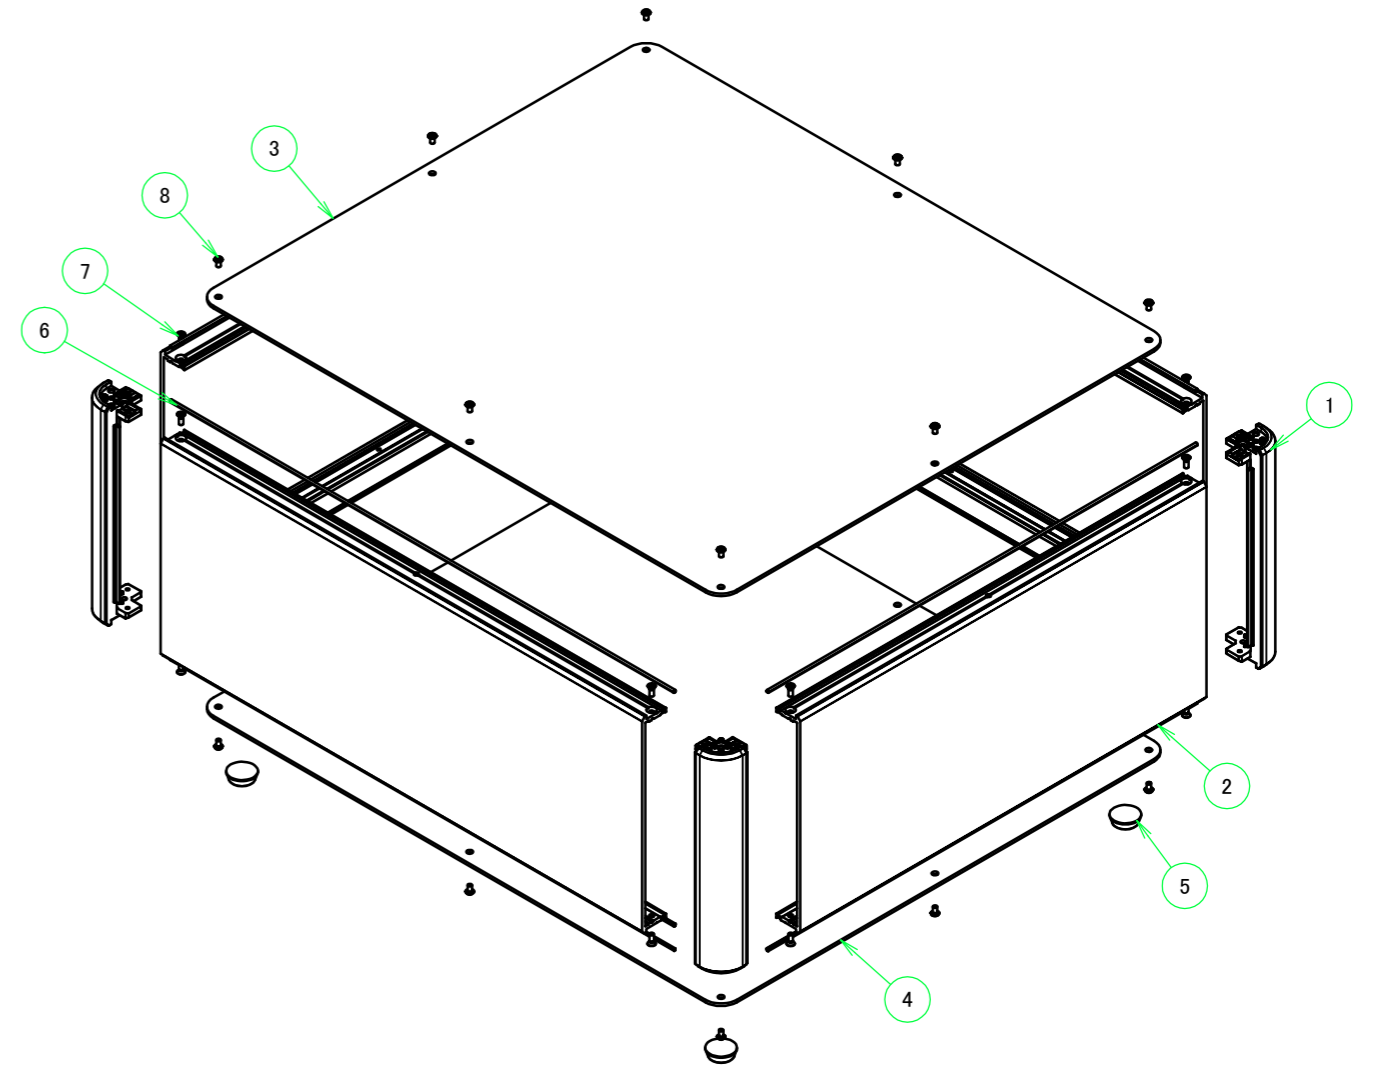

■テクニカルデータ / Technical Data■

締付トルク / Recommended torque : 0.3N・m ~ 0.6N・m

型番 / Product Number

AUXE  -  -  R  -

H寸法 W寸法 D寸法 ゴム足 ビス (P / H) 色仕様  
H dimension W dimension D dimension Rubber Feet Screw (P or H) Color Type

台形ビス仕様 / Original trapezoid head screw specification

色仕様 / Color Type

記号 / Code	コーナーブロック / Corner block	側板 / Frame	カバー / Top cover	下カバー / Bottom cover
S S	シルバー / Silver	シルバー / Silver	シルバー / Silver	シルバー / Silver
S B	ブラック / Black	シルバー / Silver	シルバー / Silver	シルバー / Silver

構成内容 / Components

No.	名称 / Part name	数量 / Pcs	材質 / Material	色・表面処理 / Color・Finish
1	コーナーブロック Corner block	4	アルミダイキャスト ADC12 Diecast aluminium ADC12	シルバー、ブラック・塗装 (内部無処理) Silver, Black・Painted (Unfinished inside)
2	側板 Frame	4	アルミ押出材 A6063S-T5 Extruded aluminium A6063S-T5	シルバー・塗装 (内部無処理) Silver・Painted (Unfinished inside)
3	カバー Top cover	1	アルミ板 A1100P Aluminium A1100P	シルバー・塗装 (裏面導通処理) Silver・Painted (Conductive inside)
4	下カバー Bottom cover	1	アルミ板 A1100P Aluminium A1100P	シルバー・塗装 (裏面導通処理) Silver・Painted (Conductive inside)
5	ゴム足 Rubber feet	4	合成ゴム Rubber	ブラック Black
6	EMCシールドガスケット EMC shielding gasket	8	導電性繊維 (UL94V-0) Conductive fiber UL94V-0	メタリックグレー Metallic gray
7	取付ビス (皿M3 x 8) Screw (Flat head M3 - 8)	16	鉄 Steel	ニッケルメッキ Nickel plated
8	取付ビス (台形M3 x 5) Screw (Trapezoid head M3 - 5)	16	鉄 Steel	ニッケルメッキ Nickel plated