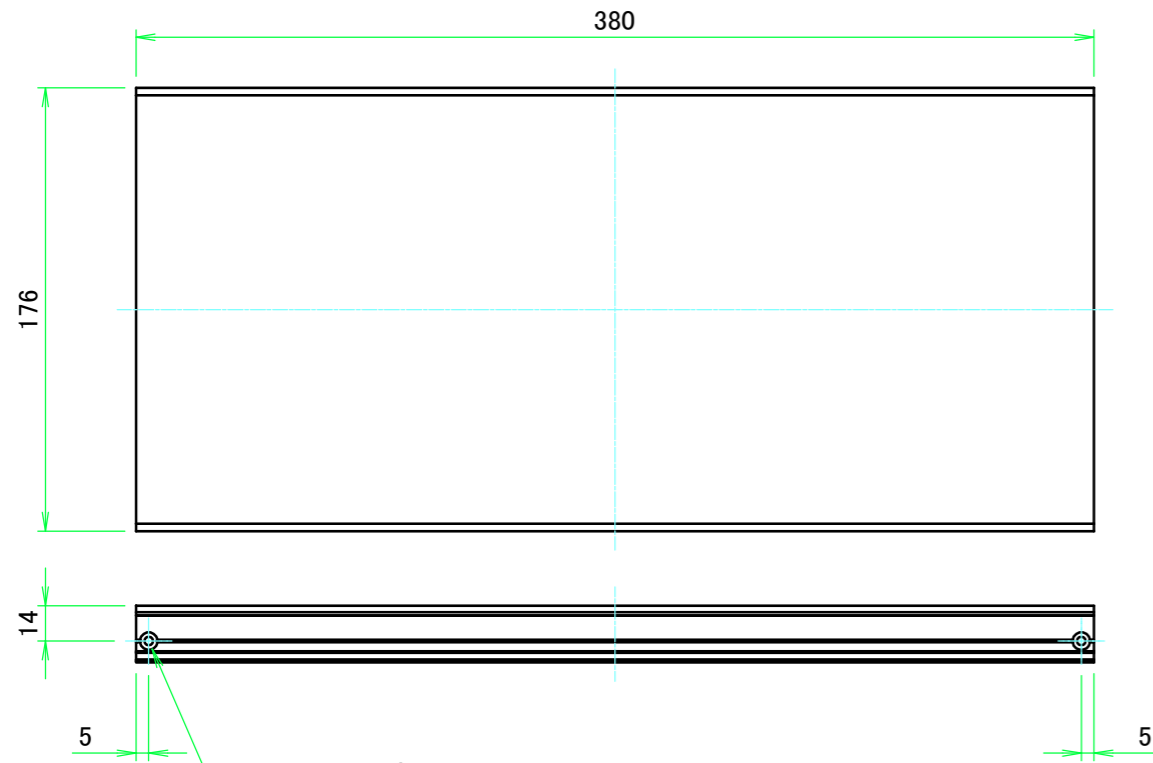

C 側板 / C Frame

表面 / Front side

2-M3用サラ穴
2-M3 Countersunk

※ 反対面も同様 / Same on the other side.

裏面 / Back side