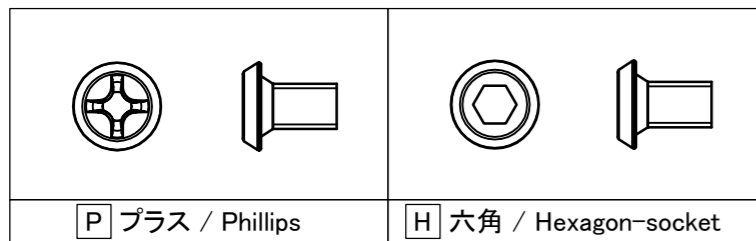

■テクニカルデータ / Technical Data■

締付トルク / Recommended torque : 0.3N・m ~ 0.6N・m

型番 / Product Number

AUXE  -  -  R  -

H寸法 W寸法 D寸法 ゴム足 ビス (P / H) 色仕様  
H dimension W dimension D dimension Rubber Feet Screw (P or H) Color Type

台形ビス仕様 / Original trapezoid head screw specification

色仕様 / Color Type

記号 / Code	コーナーブロック / Corner block	側板 / Frame	カバー / Top cover	下カバー / Bottom cover
S S	シルバー / Silver	シルバー / Silver	シルバー / Silver	シルバー / Silver
S B	ブラック / Black	シルバー / Silver	シルバー / Silver	シルバー / Silver