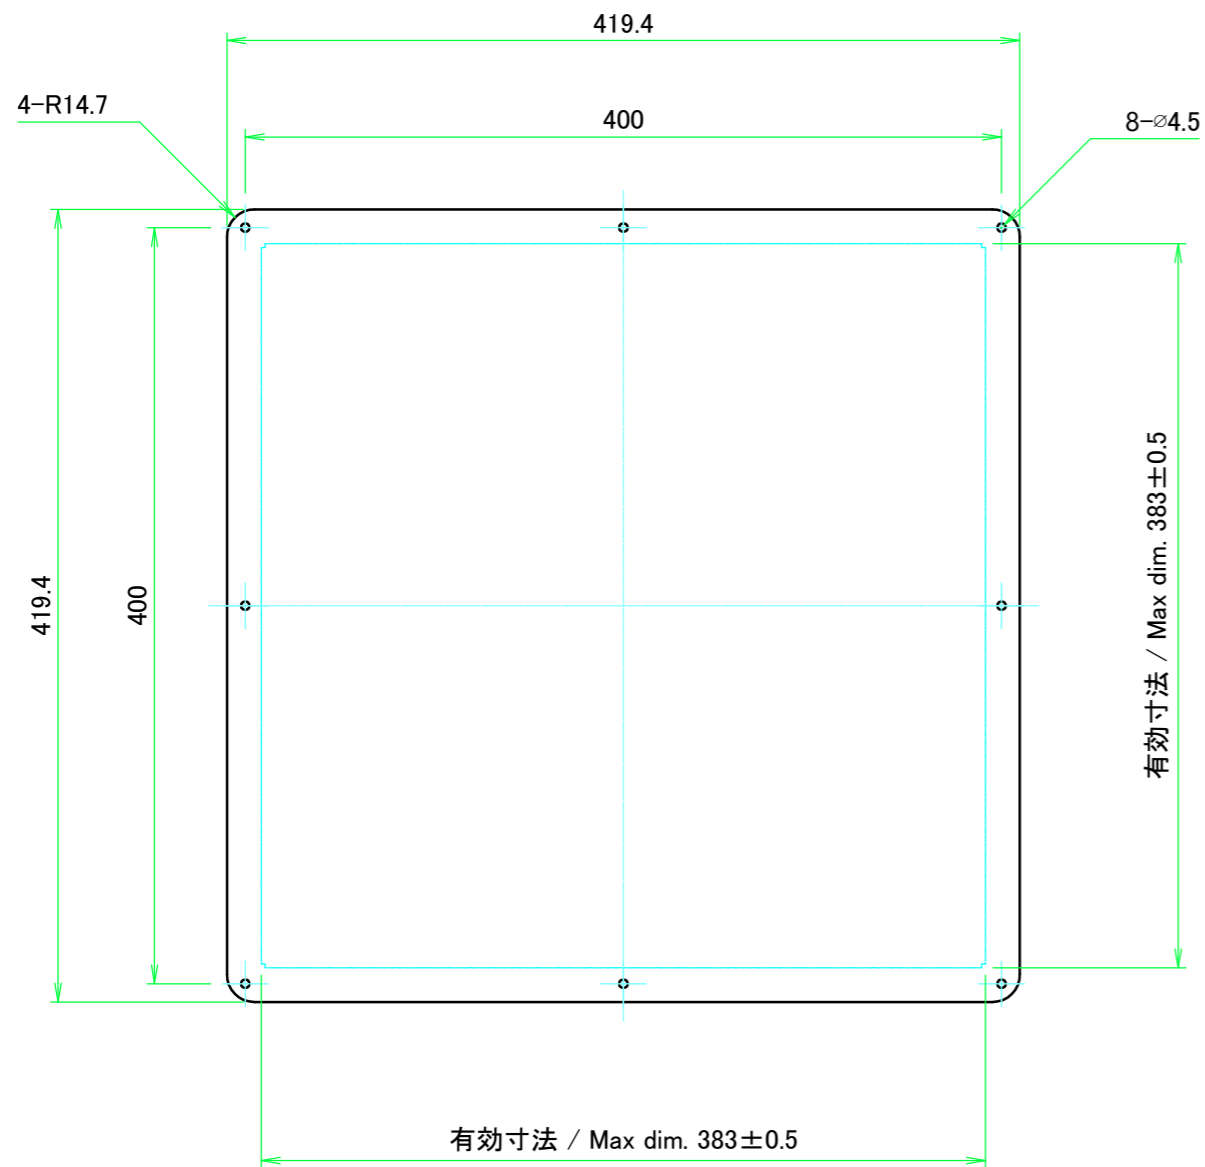

表面 / Front side