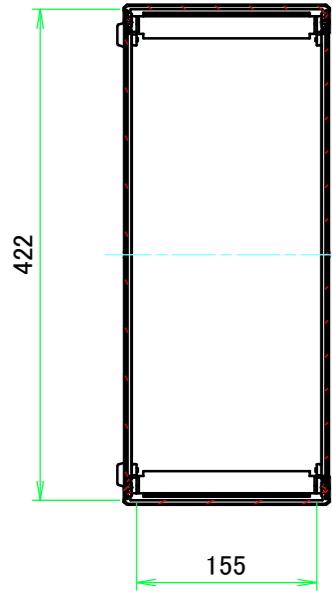

B view

D view

E view

C view

F view

A-A (1:6.5)

A view

B-B (1:6.5)

A 側板 / A Frame

表面 / Front side

2-M3用サラ穴  
2-M3 Countersunk

※ 反対面も同様 / Same on the other side.

裏面 / Back side

B 側板 / B Frame

表面 / Front side

裏面 / Back side

<b>株式会社タカチ電機工業</b> <small>TAKACHI ELECTRONICS ENCLOSURE CO., LTD.</small>		品名/Title <b>側板</b> Frame	
承認/Approved 中根	検図/Checked 王	製図/Created 岡本	尺度/Scale 1:3
H177 - W430		型番/Product number 作成日/Date 2024/05/15	ページ/Page 3 / 6
<small>本図面の著作権は株式会社タカチ電機工業に帰属します。 / Copyright (C) TAKACHI ELECTRONICS ENCLOSURE CO., LTD. All Rights Reserved.</small>			

尺度/Scale

1:4

ページ/Page

6 / 6