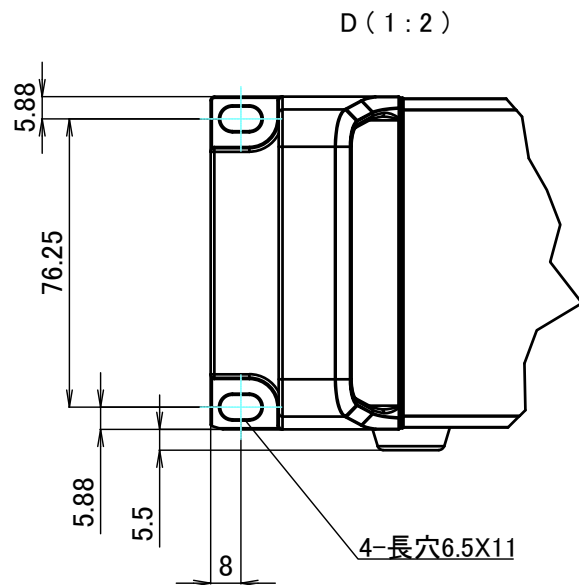

■テクニカルデータ / Technical Data■

締付トルク / Recommended torque : 0.3N・m ~ 0.6N・m

型番 / Product Number

台形ビス仕様 / Original trapezoid head screw specification

色仕様 / Color Type

記号 / Code	マウントブラケット / Handle corner block	コーナーブロック / Corner block	AB 側板 / AB Frame	CD 側板 / CD Frame	上下カバー / Cover
S S	シルバー / Silver	シルバー / Silver	シルバー / Silver	シルバー / Silver	シルバー / Silver
S B	ブラック / Black	ブラック / Black	シルバー / Silver	シルバー / Silver	シルバー / Silver
B S	ブラック / Black	ブラック / Black	シルバー / Silver	ブラック / Black	ブラック / Black
B B	ブラック / Black	ブラック / Black	ブラック / Black	ブラック / Black	ブラック / Black

D view

A view

C view

B view

F view

株式会社タカチ電機工業 TAKACHI ELECTRONICS ENCLOSURE CO., LTD.			品名/Title ラックマウントケース 19" Rack Mount Enclosure	尺度/Scale 1:5.5
承認/Approved 中根	検図/Checked 王	製図/Created 岡本	型番/Product number AUXR88-43-25□-□□	
			作成日/Date 2024/04/08	

A 側板 / A Frame

2-M3用サラ穴
2-M3 Countersunk
※ 反対面も同様 / Same on the other side.

表面 / Front side

裏面 / Back side

B 側板 / B Frame

表面 / Front side

裏面 / Back side

株式会社タカチ電機工業 TAKACHI ELECTRONICS ENCLOSURE CO., LTD.			品名/Title 側板 Frame	
承認/Approved 中根	検図/Checked 王	製図/Created 岡本	型番/Product number	尺度/Scale 1:3 ページ/Page 3 / 6
H88 - W430			作成日/Date 2024/04/08	
本図面の著作権は株式会社タカチ電機工業に帰属します。 / Copyright (C) TAKACHI ELECTRONICS ENCLOSURE CO., LTD. All Rights Reserved.				

C 側板 / C Frame

表面 / Front side

※ 反対面も同様 / Same on the other side.

裏面 / Back side

D 側板 / D Frame

表面 / Front side

裏面 / Back side

株式会社タカチ電機工業 TAKACHI ELECTRONICS ENCLOSURE CO., LTD.			品名/Title 側板 Frame	
承認/Approved	検図/Checked	製図/Created	型番/Product number	尺度/Scale 1:2
中根	王	岡本		ページ/Page 4 / 6
H88 - D250			作成日/Date	2024/04/01
本図面の著作権は株式会社タカチ電機工業に帰属します。 / Copyright (C) TAKACHI ELECTRONICS ENCLOSURE CO., LTD. All Rights Reserved.				