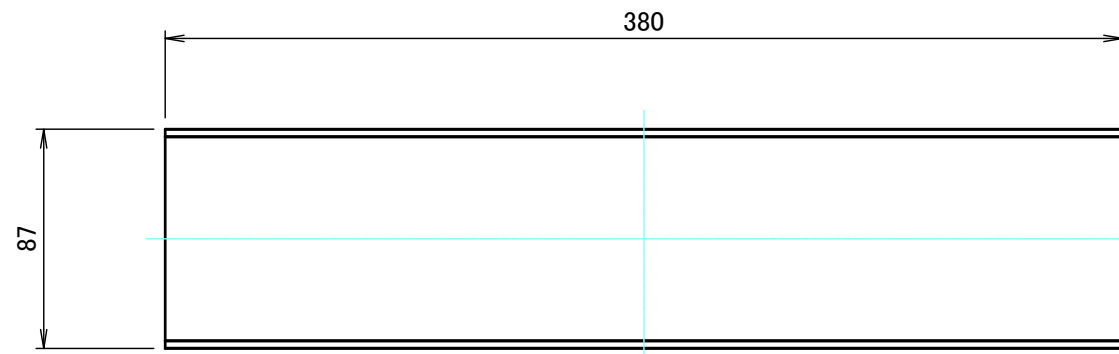

A 側板 / A Frame

2-M3用サラ穴
2-M3 Countersunk
※ 反対面も同様 / Same on the other side.

表面 / Front side

裏面 / Back side

B 側板 / B Frame

表面 / Front side

裏面 / Back side

株式会社タカチ電機工業 TAKACHI ELECTRONICS ENCLOSURE CO., LTD.			品名/Title 側板 Frame	
承認/Approved 中根	検図/Checked 王	製図/Created 岡本	型番/Product number	尺度/Scale 1:3 ページ/Page 3 / 6
H88 - W430			作成日/Date 2024/04/08	
本図面の著作権は株式会社タカチ電機工業に帰属します。 / Copyright (C) TAKACHI ELECTRONICS ENCLOSURE CO., LTD. All Rights Reserved.				