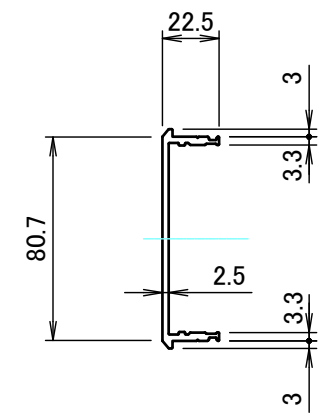

■テクニカルデータ / Technical Data■

締付トルク / Recommended torque : 0.3N・m ~ 0.6N・m

型番 / Product Number

台形ビス仕様 / Original trapezoid head screw specification

色仕様 / Color Type

記号 / Code	マウントブラケット / Handle corner block	コーナーブロック / Corner block	AB 側板 / AB Frame	CD 側板 / CD Frame	上下カバー / Cover
S S	シルバー / Silver	シルバー / Silver	シルバー / Silver	シルバー / Silver	シルバー / Silver
S B	ブラック / Black	ブラック / Black	シルバー / Silver	シルバー / Silver	シルバー / Silver
B S	ブラック / Black	ブラック / Black	シルバー / Silver	ブラック / Black	ブラック / Black
B B	ブラック / Black	ブラック / Black	ブラック / Black	ブラック / Black	ブラック / Black

A 側板 / A Frame

2-M3用サラ穴
2-M3 Countersunk
※ 反対面も同様 / Same on the other side.

表面 / Front side

裏面 / Back side

B 側板 / B Frame

表面 / Front side

裏面 / Back side

株式会社タカチ電機工業 TAKACHI ELECTRONICS ENCLOSURE CO., LTD.			品名/Title 側板 Frame	
承認/Approved 中根	検図/Checked 王	製図/Created 岡本	型番/Product number	尺度/Scale 1:3 ページ/Page 3 / 6
H88 - W430			作成日/Date 2024/04/08	
本図面の著作権は株式会社タカチ電機工業に帰属します。 / Copyright (C) TAKACHI ELECTRONICS ENCLOSURE CO., LTD. All Rights Reserved.				

C 側板 / C Frame

表面 / Front side

※ 反対面も同様 / Same on the other side.

裏面 / Back side

D 側板 / D Frame

表面 / Front side

裏面 / Back side

株式会社タカチ電機工業 TAKACHI ELECTRONICS ENCLOSURE CO., LTD.			品名/Title 側板 Frame	
承認/Approved	検図/Checked	製図/Created	型番/Product number	尺度/Scale 1:2
中根	王	岡本		ページ/Page 4 / 6
H88 - D250			作成日/Date	2024/04/01
本図面の著作権は株式会社タカチ電機工業に帰属します。 / Copyright (C) TAKACHI ELECTRONICS ENCLOSURE CO., LTD. All Rights Reserved.				