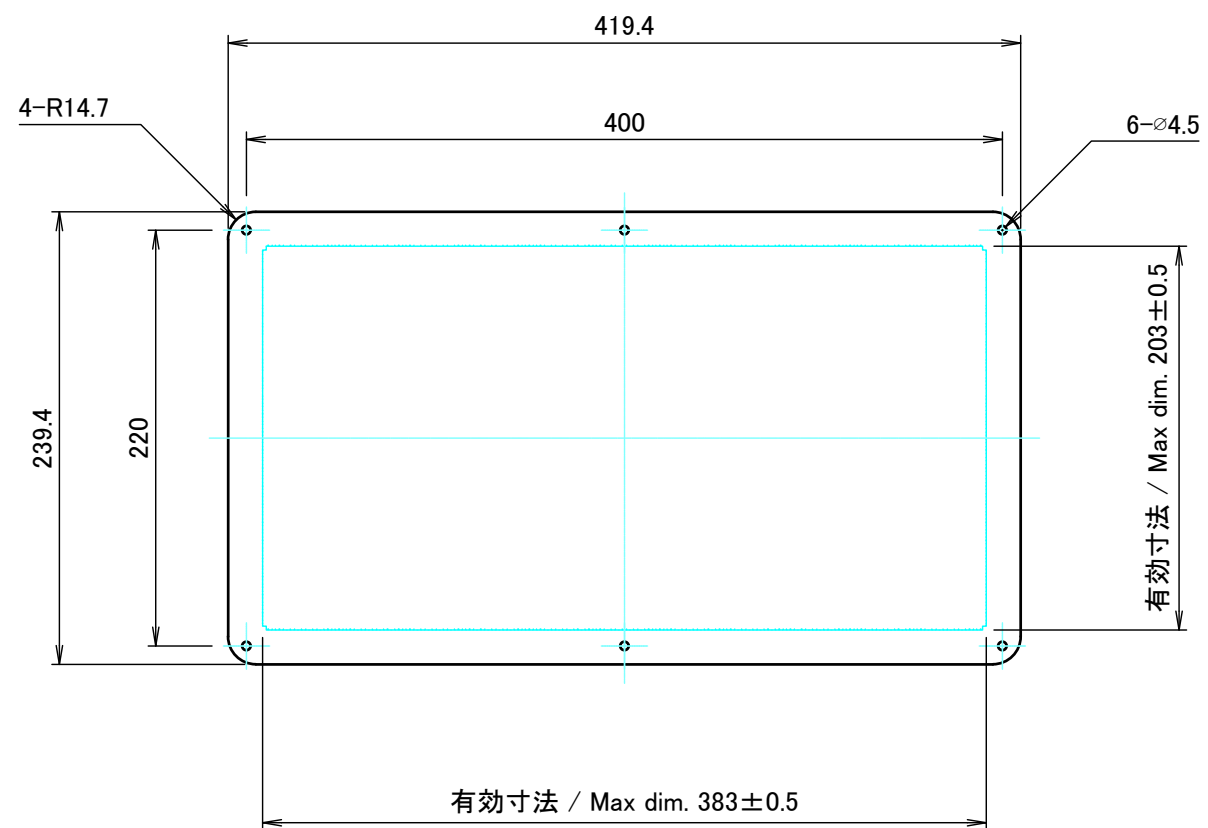

C 側板 / C Frame

表面 / Front side

※ 反対面も同様 / Same on the other side.

裏面 / Back side

D 側板 / D Frame

表面 / Front side

裏面 / Back side

株式会社タカチ電機工業 TAKACHI ELECTRONICS ENCLOSURE CO., LTD.			品名/Title 側板 Frame	
承認/Approved	検図/Checked	製図/Created	型番/Product number	尺度/Scale 1:2
中根	王	岡本		ページ/Page 4 / 6
H88 - D250			作成日/Date	2024/04/01
本図面の著作権は株式会社タカチ電機工業に帰属します。 / Copyright (C) TAKACHI ELECTRONICS ENCLOSURE CO., LTD. All Rights Reserved.				