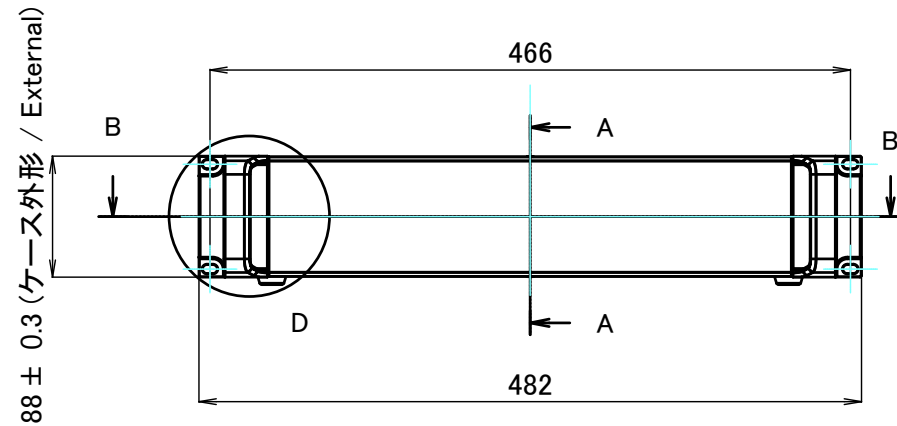

A view

B view

株式会社タカチ電機工業 TAKACHI ELECTRONICS ENCLOSURE CO., LTD.			品名/Title ラックマウントケース 19" Rack Mount Enclosure	尺度/Scale 1:5.5	
承認/Approved 中根	検図/Checked 王	製図/Created 岡本	型番/Product number AUXR88-43-25□-□□		ページ/Page 2 / 6
			作成日/Date 2024/04/08