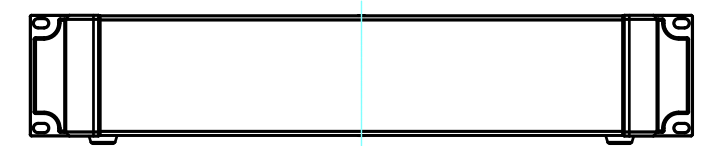

B view

株式会社タカチ電機工業 TAKACHI ELECTRONICS ENCLOSURE CO., LTD.			品名/Title ラックマウントケース 19" Rack Mount Enclosure	尺度/Scale 1:5.5	
承認/Approved 中根	検図/Checked 王	製図/Created 岡本	型番/Product number AUXR88-43-25□-□□		ページ/Page 2 / 6
			作成日/Date 2024/04/08