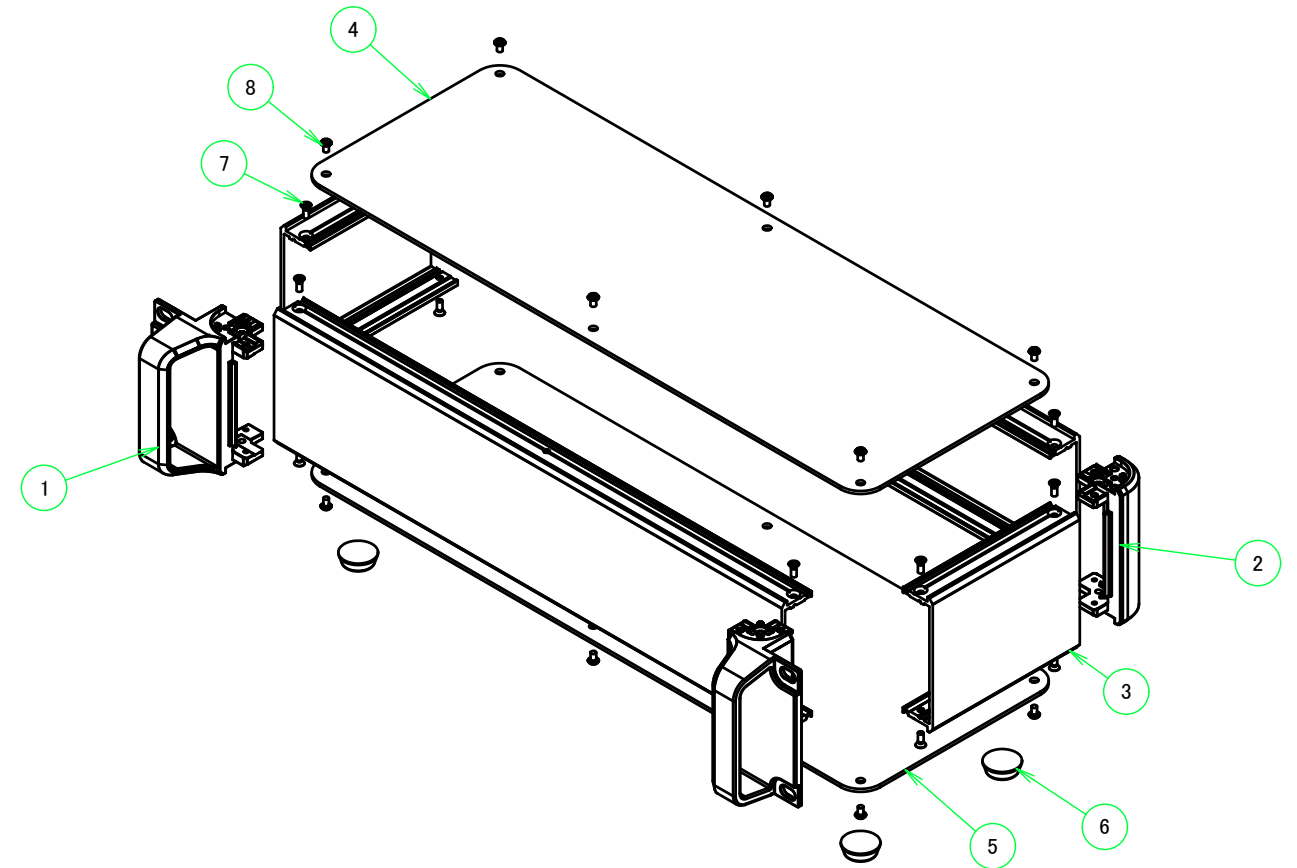

■テクニカルデータ / Technical Data■

締付トルク / Recommended torque : 0.3N・m ~ 0.6N・m

型番 / Product Number

台形ビス仕様 / Original trapezoid head screw specification

色仕様 / Color Type

記号 / Code	マウントブラケット / Handle corner block	コーナーブロック / Corner block	AB 側板 / AB Frame	CD 側板 / CD Frame	上下カバー / Cover
S S	シルバー / Silver	シルバー / Silver	シルバー / Silver	シルバー / Silver	シルバー / Silver
S B	ブラック / Black	ブラック / Black	シルバー / Silver	シルバー / Silver	シルバー / Silver
B S	ブラック / Black	ブラック / Black	シルバー / Silver	ブラック / Black	ブラック / Black
B B	ブラック / Black	ブラック / Black	ブラック / Black	ブラック / Black	ブラック / Black

構成内容 / Components

No.	名称 / Part name	数量 / Pcs	材質 / Material	色・表面処理 / Color・Finish
1	取手付マウントブラケット Handle corner block	2	アルミダイキャスト ADC12 Diecast aluminium ADC12	シルバー, ブラック・塗装 (内部無処理) Silver, Black・Painted (Unfinished inside)
2	コーナーブロック Corner block	2	アルミダイキャスト ADC12 Diecast aluminium ADC12	シルバー, ブラック・塗装 (内部無処理) Silver, Black・Painted (Unfinished inside)
3	側板 Frame	4	アルミ押出材 A6063S-T5 Extruded aluminium A6063S-T5	シルバー, ブラック・アルマイト Silver, Black・Anodized
4	カバー Top cover	1	アルミ板 A1100P Aluminium A1100P	シルバー, ブラック・アルマイト Silver, Black・Anodized
5	下カバー Bottom cover	1	アルミ板 A1100P Aluminium A1100P	シルバー, ブラック・アルマイト Silver, Black・Anodized
6	ゴム足 Ruber feet	4	合成ゴム Rubber	ブラック Black
7	取付ビス (皿M3 x 8) Screw (Flat head M3 - 8)	16	鉄 Steel	ニッケルメッキ Nickel plated
8	取付ビス (台形M3 x 5) Screw (Trapezoid head M3 - 5)	12	鉄 Steel	ニッケルメッキ, 三価黒クロメート Nickel plated, Black trivalent chromate