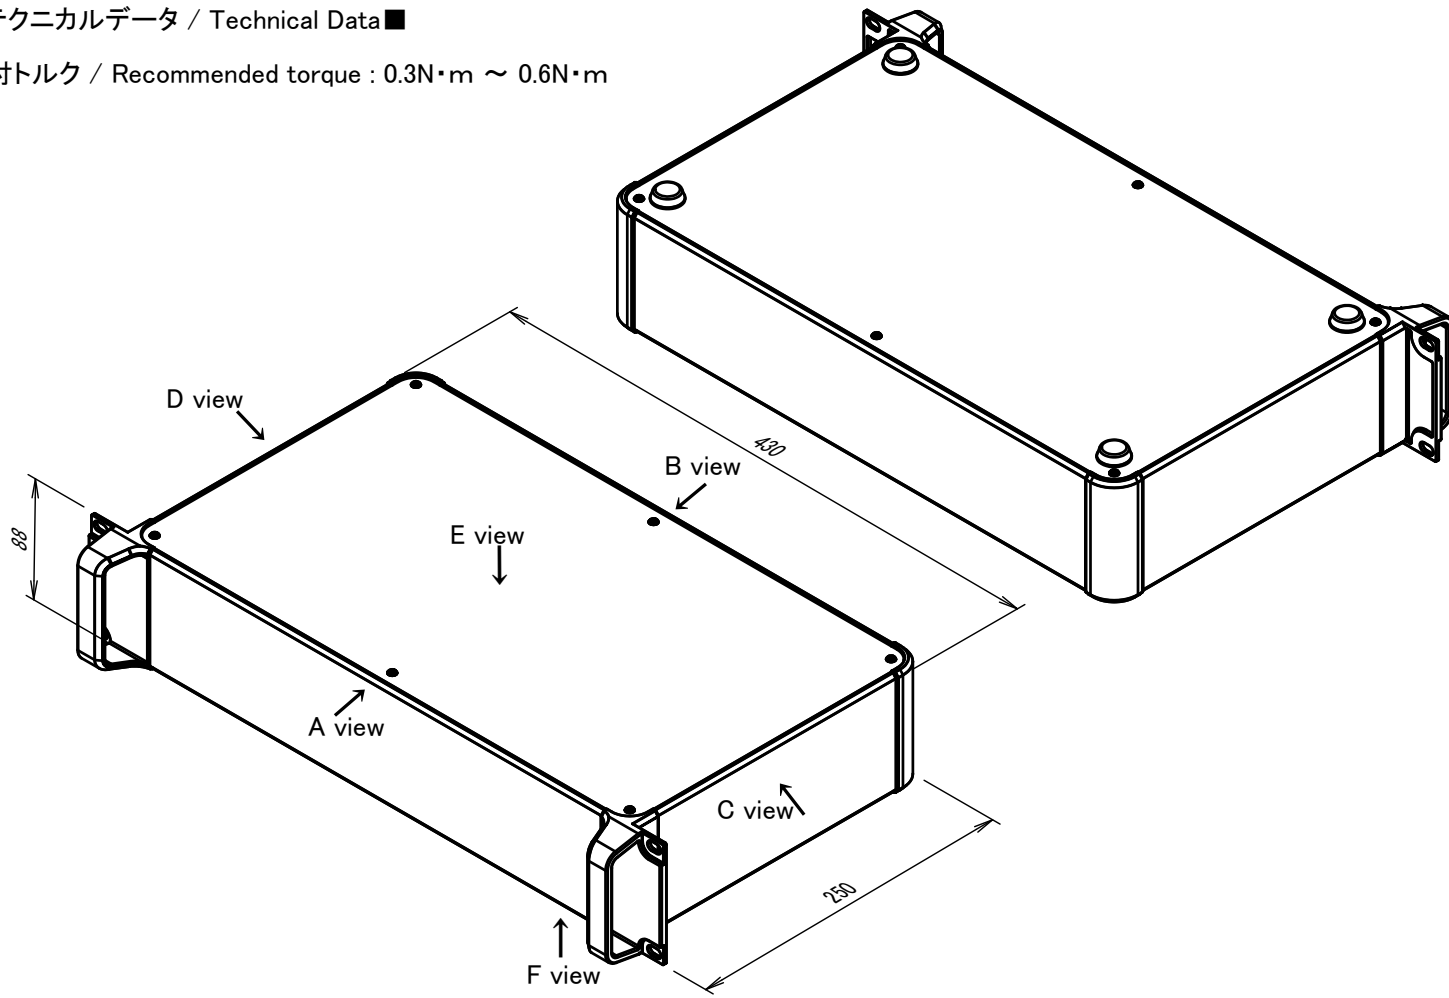

■テクニカルデータ / Technical Data■

締付トルク / Recommended torque : 0.3N・m ~ 0.6N・m

型番 / Product Number

台形ビス仕様 / Original trapezoid head screw specification

色仕様 / Color Type

記号 / Code	マウントブラケット / Handle corner block	コーナーブロック / Corner block	AB 側板 / AB Frame	CD 側板 / CD Frame	上下カバー / Cover
S S	シルバー / Silver	シルバー / Silver	シルバー / Silver	シルバー / Silver	シルバー / Silver
S B	ブラック / Black	ブラック / Black	シルバー / Silver	シルバー / Silver	シルバー / Silver
B S	ブラック / Black	ブラック / Black	シルバー / Silver	ブラック / Black	ブラック / Black
B B	ブラック / Black	ブラック / Black	ブラック / Black	ブラック / Black	ブラック / Black

構成内容 / Components

No.	名称 / Part name	数量 / Pcs	材質 / Material	色・表面処理 / Color・Finish
1	取手付マウントブラケット Handle corner block	2	アルミダイキャスト ADC12 Diecast aluminium ADC12	シルバー, ブラック・塗装 (内部無処理) Silver, Black・Painted (Unfinished inside)
2	コーナーブロック Corner block	2	アルミダイキャスト ADC12 Diecast aluminium ADC12	シルバー, ブラック・塗装 (内部無処理) Silver, Black・Painted (Unfinished inside)
3	側板 Frame	4	アルミ押出材 A6063S-T5 Extruded aluminium A6063S-T5	シルバー, ブラック・アルマイト Silver, Black・Anodized
4	カバー Top cover	1	アルミ板 A1100P Aluminium A1100P	シルバー, ブラック・アルマイト Silver, Black・Anodized
5	下カバー Bottom cover	1	アルミ板 A1100P Aluminium A1100P	シルバー, ブラック・アルマイト Silver, Black・Anodized
6	ゴム足 Ruber feet	4	合成ゴム Rubber	ブラック Black
7	取付ビス (皿M3 x 8) Screw (Flat head M3 - 8)	16	鉄 Steel	ニッケルメッキ Nickel plated
8	取付ビス (台形M3 x 5) Screw (Trapezoid head M3 - 5)	12	鉄 Steel	ニッケルメッキ, 三価黒クロメート Nickel plated, Black trivalent chromate