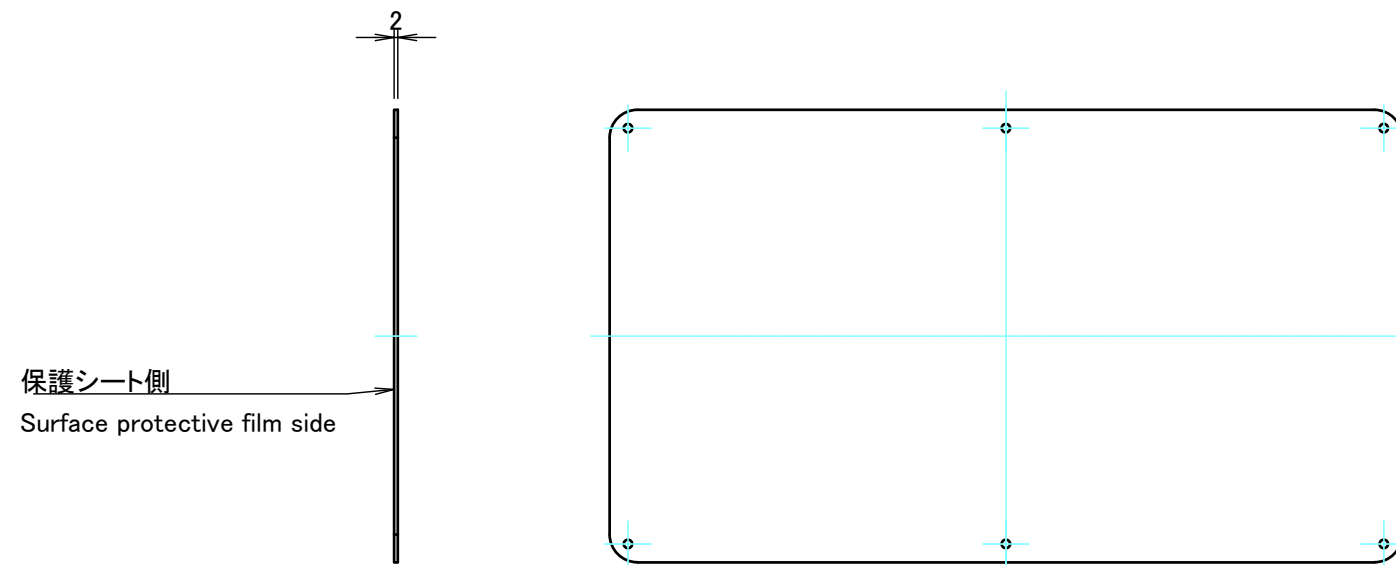

裏面 / Back side

株式会社タカチ電機工業 TAKACHI ELECTRONICS ENCLOSURE CO., LTD.		品名/Title カバー Top cover		
承認/Approved 中根	検図/Checked 王	製図/Created 岡本		尺度/Scale 1:4
W430 - D250			型番/Product number 作成日/Date 2024/04/08	
ページ/Page 5 / 6				
本図面の著作権は株式会社タカチ電機工業に帰属します。 / Copyright (C) TAKACHI ELECTRONICS ENCLOSURE CO., LTD. All Rights Reserved.