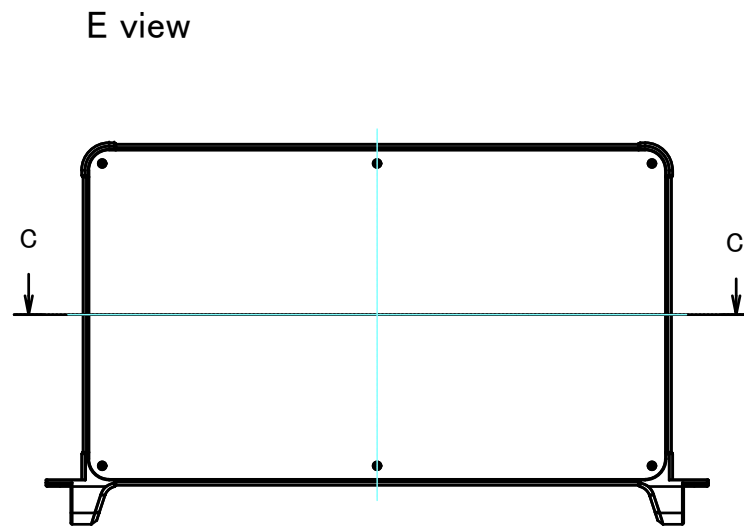

D view

B view

株式会社タカチ電機工業 TAKACHI ELECTRONICS ENCLOSURE CO., LTD.			品名/Title ラックマウントケース 19" Rack Mount Enclosure	尺度/Scale 1:5.5	
承認/Approved 中根	検図/Checked 王	製図/Created 岡本	型番/Product number AUXR88-43-25□-□□		ページ/Page 2 / 6
			作成日/Date 2024/04/08