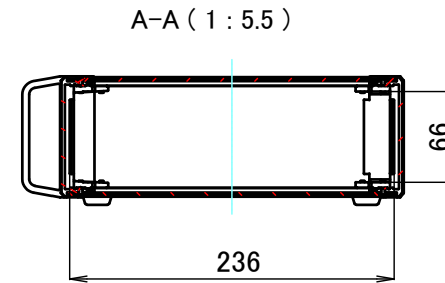

D view

B view

株式会社タカチ電機工業 TAKACHI ELECTRONICS ENCLOSURE CO., LTD.			品名/Title ラックマウントケース 19" Rack Mount Enclosure	尺度/Scale 1:5.5	
承認/Approved 中根	検図/Checked 王	製図/Created 岡本	型番/Product number AUXR88-43-25□-□□		ページ/Page 2 / 6
			作成日/Date 2024/04/08