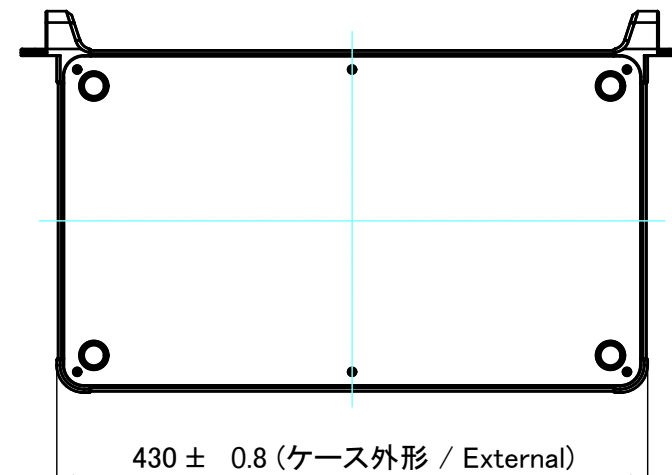

D view

A view

C view

B view

F view

株式会社タカチ電機工業 TAKACHI ELECTRONICS ENCLOSURE CO., LTD.			品名/Title ラックマウントケース 19" Rack Mount Enclosure	尺度/Scale 1:5.5
承認/Approved 中根	検図/Checked 王	製図/Created 岡本	型番/Product number AUXR88-43-25□-□□	
			作成日/Date 2024/04/08	

A 側板 / A Frame

2-M3用サラ穴
2-M3 Countersunk
※ 反対面も同様 / Same on the other side.

表面 / Front side

裏面 / Back side

B 側板 / B Frame

表面 / Front side

裏面 / Back side

株式会社タカチ電機工業 TAKACHI ELECTRONICS ENCLOSURE CO., LTD.			品名/Title 側板 Frame	
承認/Approved 中根	検図/Checked 王	製図/Created 岡本	型番/Product number	尺度/Scale 1:3 ページ/Page 3 / 6
H88 - W430			作成日/Date 2024/04/08	
本図面の著作権は株式会社タカチ電機工業に帰属します。 / Copyright (C) TAKACHI ELECTRONICS ENCLOSURE CO., LTD. All Rights Reserved.				