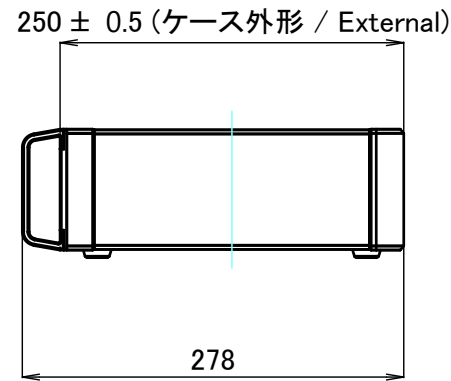

C view

B view