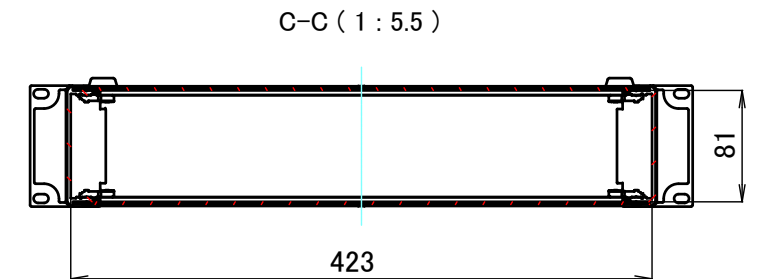

D view

B view

株式会社タカチ電機工業 TAKACHI ELECTRONICS ENCLOSURE CO., LTD.			品名/Title ラックマウントケース 19" Rack Mount Enclosure	尺度/Scale 1:5.5	
承認/Approved 中根	検図/Checked 王	製図/Created 岡本	型番/Product number AUXR88-43-25□-□□		ページ/Page 2 / 6
			作成日/Date 2024/04/08