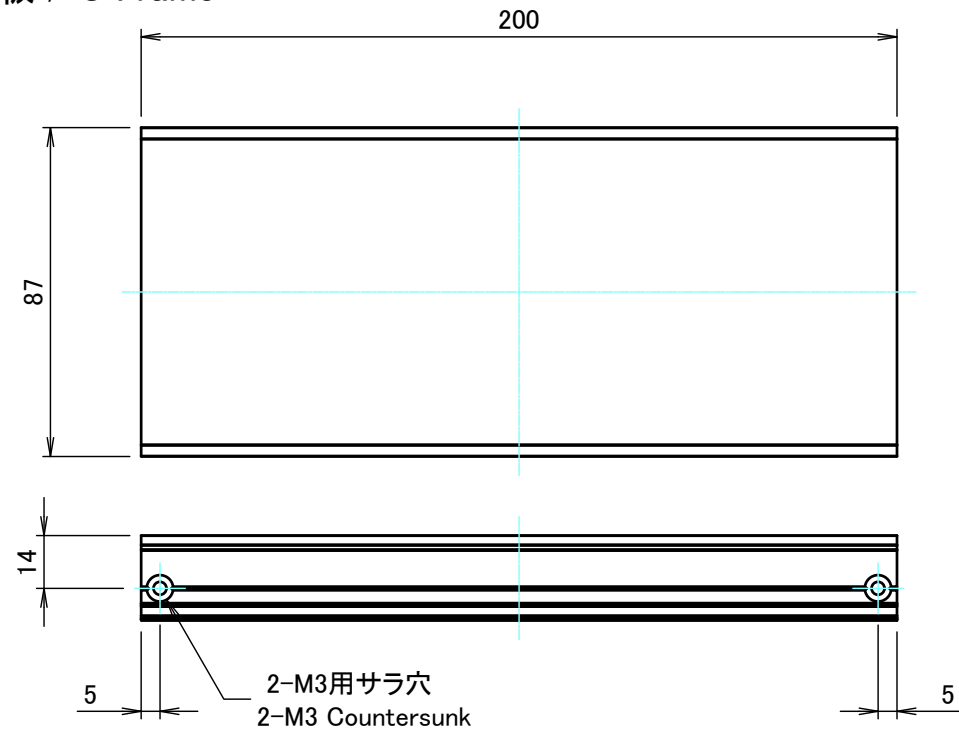

A 側板 / A Frame

2-M3用サラ穴
2-M3 Countersunk
※ 反対面も同様 / Same on the other side.

表面 / Front side

裏面 / Back side

B 側板 / B Frame

表面 / Front side

裏面 / Back side

株式会社タカチ電機工業 TAKACHI ELECTRONICS ENCLOSURE CO., LTD.			品名/Title 側板 Frame	
承認/Approved 中根	検図/Checked 王	製図/Created 岡本	型番/Product number	尺度/Scale 1:3 ページ/Page 3 / 6
H88 - W430			作成日/Date 2024/04/08	
本図面の著作権は株式会社タカチ電機工業に帰属します。 / Copyright (C) TAKACHI ELECTRONICS ENCLOSURE CO., LTD. All Rights Reserved.				

C 側板 / C Frame

表面 / Front side

※ 反対面も同様 / Same on the other side.

裏面 / Back side

D 側板 / D Frame

表面 / Front side

裏面 / Back side

株式会社タカチ電機工業 TAKACHI ELECTRONICS ENCLOSURE CO., LTD.			品名/Title 側板 Frame	
承認/Approved	検図/Checked	製図/Created	型番/Product number	尺度/Scale 1:2
中根	王	岡本		ページ/Page 4 / 6
H88 - D250			作成日/Date	2024/04/01
本図面の著作権は株式会社タカチ電機工業に帰属します。 / Copyright (C) TAKACHI ELECTRONICS ENCLOSURE CO., LTD. All Rights Reserved.				