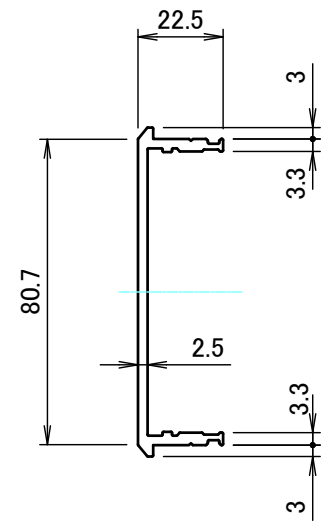

■テクニカルデータ / Technical Data■

締付トルク / Recommended torque : 0.3N・m ~ 0.6N・m

型番 / Product Number

台形ビス仕様 / Original trapezoid head screw specification

色仕様 / Color Type

記号 / Code	マウントブラケット / Handle corner block	コーナーブロック / Corner block	AB 側板 / AB Frame	CD 側板 / CD Frame	上下カバー / Cover
S S	シルバー / Silver	シルバー / Silver	シルバー / Silver	シルバー / Silver	シルバー / Silver
S B	ブラック / Black	ブラック / Black	シルバー / Silver	シルバー / Silver	シルバー / Silver
B S	ブラック / Black	ブラック / Black	シルバー / Silver	ブラック / Black	ブラック / Black
B B	ブラック / Black	ブラック / Black	ブラック / Black	ブラック / Black	ブラック / Black

A 側板 / A Frame

2-M3用サラ穴
2-M3 Countersunk
※ 反対面も同様 / Same on the other side.

表面 / Front side

裏面 / Back side

B 側板 / B Frame

表面 / Front side

裏面 / Back side

株式会社タカチ電機工業 TAKACHI ELECTRONICS ENCLOSURE CO., LTD.			品名/Title 側板 Frame	
承認/Approved 中根	検図/Checked 王	製図/Created 岡本	型番/Product number	尺度/Scale 1:3 ページ/Page 3 / 6
H88 - W430			作成日/Date 2024/04/08	
本図面の著作権は株式会社タカチ電機工業に帰属します。 / Copyright (C) TAKACHI ELECTRONICS ENCLOSURE CO., LTD. All Rights Reserved.				

C 側板 / C Frame

表面 / Front side

※ 反対面も同様 / Same on the other side.

裏面 / Back side

D 側板 / D Frame

表面 / Front side

裏面 / Back side

株式会社タカチ電機工業 TAKACHI ELECTRONICS ENCLOSURE CO., LTD.			品名/Title 側板 Frame	
承認/Approved	検図/Checked	製図/Created	型番/Product number	尺度/Scale 1:2
中根	王	岡本		ページ/Page 4 / 6
H88 - D250			作成日/Date	2024/04/01
本図面の著作権は株式会社タカチ電機工業に帰属します。 / Copyright (C) TAKACHI ELECTRONICS ENCLOSURE CO., LTD. All Rights Reserved.				

表面 / Front side

裏面 / Back side

株式会社タカチ電機工業 <small>TAKACHI ELECTRONICS ENCLOSURE CO., LTD.</small>		品名/Title カバー Top cover	
承認/Approved 中根	検図/Checked 王	製図/Created 岡本	
W430 - D250			型番/Product number 作成日/Date 2024/04/08
ページ/Page 5 / 6			
<small>本図面の著作権は株式会社タカチ電機工業に帰属します。 / Copyright (C) TAKACHI ELECTRONICS ENCLOSURE CO., LTD. All Rights Reserved.</small>			