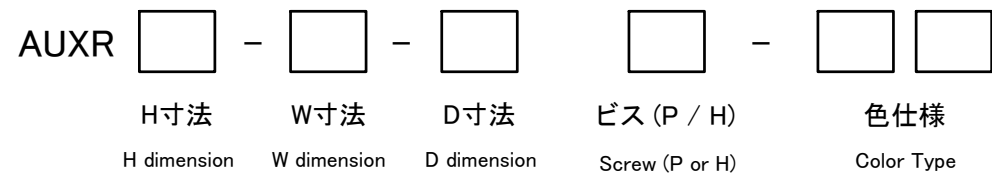

■テクニカルデータ / Technical Data■

締付トルク / Recommended torque : 0.3N・m ~ 0.6N・m

型番 / Product Number

台形ビス仕様 / Original trapezoid head screw specification

色仕様 / Color Type

記号 / Code	マウントブラケット / Handle corner block	コーナーブロック / Corner block	AB 側板 / AB Frame	CD 側板 / CD Frame	上下カバー / Cover
S S	シルバー / Silver	シルバー / Silver	シルバー / Silver	シルバー / Silver	シルバー / Silver
S B	ブラック / Black	ブラック / Black	シルバー / Silver	シルバー / Silver	シルバー / Silver
B S	ブラック / Black	ブラック / Black	シルバー / Silver	ブラック / Black	ブラック / Black
B B	ブラック / Black	ブラック / Black	ブラック / Black	ブラック / Black	ブラック / Black