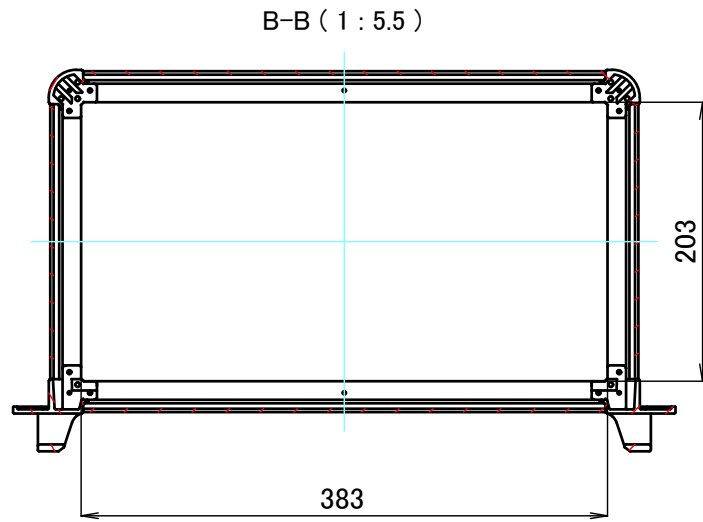

D view

B view

株式会社タカチ電機工業 TAKACHI ELECTRONICS ENCLOSURE CO., LTD.			品名/Title ラックマウントケース 19" Rack Mount Enclosure	尺度/Scale 1:5.5	
承認/Approved 中根	検図/Checked 王	製図/Created 岡本	型番/Product number AUXR88-43-25□-□□		ページ/Page 2 / 6
			作成日/Date 2024/04/08