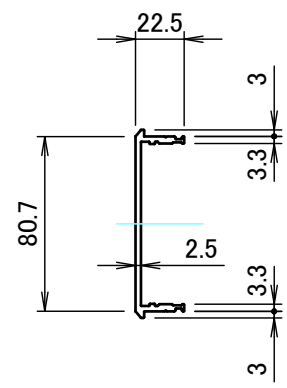

■テクニカルデータ / Technical Data■

締付トルク / Recommended torque : 0.3N・m ~ 0.6N・m

型番 / Product Number

台形ビス仕様 / Original trapezoid head screw specification

色仕様 / Color Type

記号 / Code	マウントブラケット / Handle corner block	コーナーブロック / Corner block	AB 側板 / AB Frame	CD 側板 / CD Frame	上下カバー / Cover
S S	シルバー / Silver	シルバー / Silver	シルバー / Silver	シルバー / Silver	シルバー / Silver
S B	ブラック / Black	ブラック / Black	シルバー / Silver	シルバー / Silver	シルバー / Silver
B S	ブラック / Black	ブラック / Black	シルバー / Silver	ブラック / Black	ブラック / Black
B B	ブラック / Black	ブラック / Black	ブラック / Black	ブラック / Black	ブラック / Black

B-B (1:6.5)

E view

A-A (1:6.5)

C-C (1:6.5)

D view

88±0.3 (ケース外形 / External)

A view

C view

A 側板 / A Frame

2-M3用サラ穴
2-M3 Countersunk

※ 反対面も同様 / Same on the other side.

表面 / Front side

裏面 / Back side

B 側板 / B Frame

表面 / Front side

裏面 / Back side

C 側板 / C Frame

表面 / Front side

裏面 / Back side

D 側板 / D Frame

表面 / Front side

裏面 / Back side

株式会社タカチ電機工業 TAKACHI ELECTRONICS ENCLOSURE CO., LTD.			品名/Title 側板 Frame	
承認/Approved 中根	検図/Checked 王	製図/Created 岡本	型番/Product number	尺度/Scale 1:3.5
H88 - D500		作成日/Date	2024/04/01	ページ/Page 4 / 6
本図面の著作権は株式会社タカチ電機工業に帰属します。 / Copyright (C) TAKACHI ELECTRONICS ENCLOSURE CO., LTD. All Rights Reserved.				