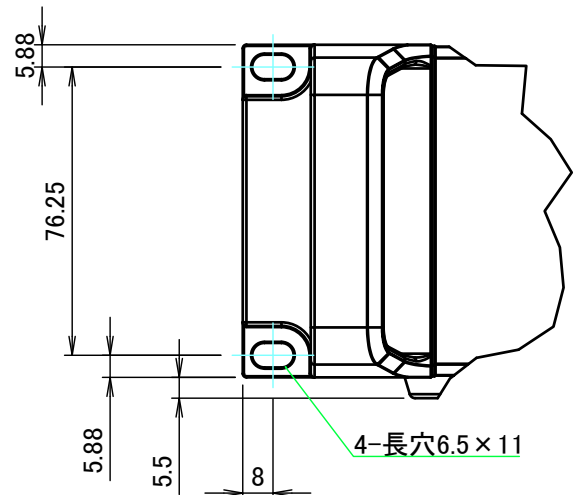

D (1:2)

株式会社タカチ電機工業 TAKACHI ELECTRONICS ENCLOSURE CO., LTD.		品名/Title ラックマウントケース 19" Rack Mount Enclosure	尺度/Scale 1:6.5	
承認/Approved 中根	検図/Checked 王	製図/Created 岡本		型番/Product number AUXR88-43-50□-□□
			作成日/Date 2024/04/10	
ページ/Page 2 / 6