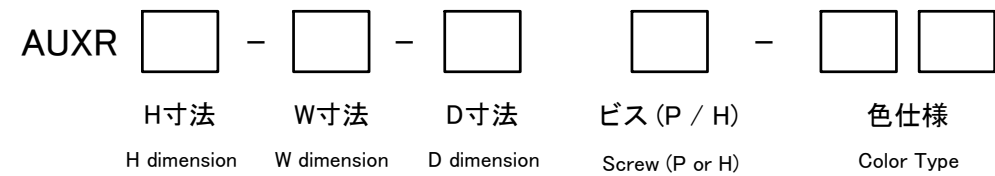

■テクニカルデータ / Technical Data■

締付トルク / Recommended torque : 0.3N・m ~ 0.6N・m

型番 / Product Number

台形ビス仕様 / Original trapezoid head screw specification

色仕様 / Color Type

記号 / Code	マウントブラケット / Handle corner block	コーナーブロック / Corner block	AB 側板 / AB Frame	CD 側板 / CD Frame	上下カバー / Cover
S S	シルバー / Silver	シルバー / Silver	シルバー / Silver	シルバー / Silver	シルバー / Silver
S B	ブラック / Black	ブラック / Black	シルバー / Silver	シルバー / Silver	シルバー / Silver
B S	ブラック / Black	ブラック / Black	シルバー / Silver	ブラック / Black	ブラック / Black
B B	ブラック / Black	ブラック / Black	ブラック / Black	ブラック / Black	ブラック / Black