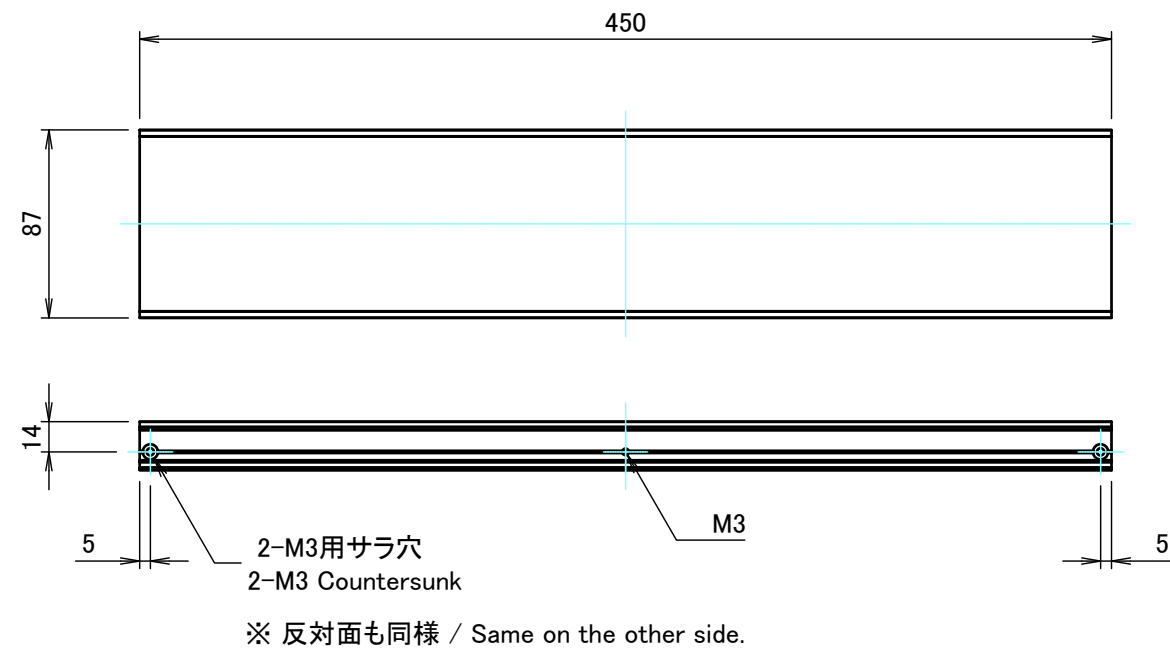

C 側板 / C Frame

表面 / Front side

裏面 / Back side