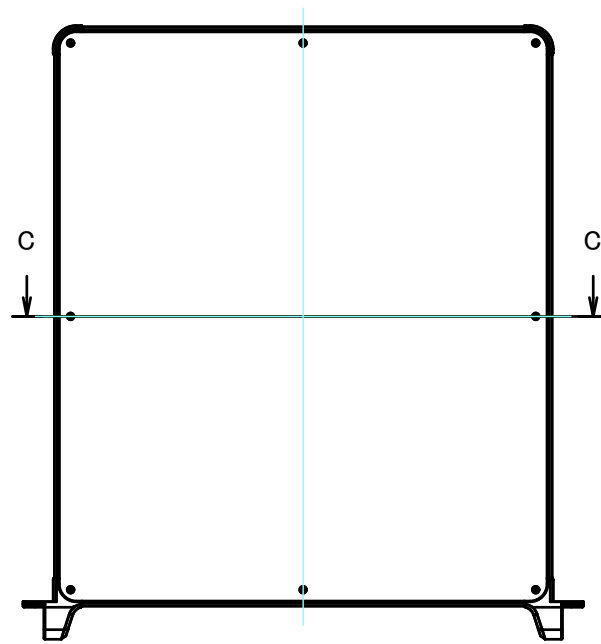

■テクニカルデータ / Technical Data■

締付トルク / Recommended torque : 0.3N・m ~ 0.6N・m

型番 / Product Number

台形ビス仕様 / Original trapezoid head screw specification

色仕様 / Color Type

記号 / Code	マウントブラケット / Handle corner block	コーナーブロック / Corner block	AB 側板 / AB Frame	CD 側板 / CD Frame	上下カバー / Cover
S S	シルバー / Silver	シルバー / Silver	シルバー / Silver	シルバー / Silver	シルバー / Silver
S B	ブラック / Black	ブラック / Black	シルバー / Silver	シルバー / Silver	シルバー / Silver
B S	ブラック / Black	ブラック / Black	シルバー / Silver	ブラック / Black	ブラック / Black
B B	ブラック / Black	ブラック / Black	ブラック / Black	ブラック / Black	ブラック / Black

構成内容 / Components

No.	名称 / Part name	数量 / Pcs	材質 / Material	色・表面処理 / Color・Finish
1	取手付マウントブラケット Handle corner block	2	アルミダイキャスト ADC12 Diecast aluminium ADC12	シルバー, ブラック・塗装 (内部無処理) Silver, Black・Painted (Unfinished inside)
2	コーナーブロック Corner block	2	アルミダイキャスト ADC12 Diecast aluminium ADC12	シルバー, ブラック・塗装 (内部無処理) Silver, Black・Painted (Unfinished inside)
3	側板 Frame	4	アルミ押出材 A6063S-T5 Extruded aluminium A6063S-T5	シルバー, ブラック・アルマイト Silver, Black・Anodized
4	カバー Top cover	1	アルミ板 A1100P Aluminium A1100P	シルバー, ブラック・アルマイト Silver, Black・Anodized
5	下カバー Bottom cover	1	アルミ板 A1100P Aluminium A1100P	シルバー, ブラック・アルマイト Silver, Black・Anodized
6	ゴム足 Ruber feet	4	合成ゴム Rubber	ブラック Black
7	取付ビス (皿M3 x 8) Screw (Flat head M3 - 8)	16	鉄 Steel	ニッケルメッキ Nickel plated
8	取付ビス (台形M3 x 5) Screw (Trapezoid head M3 - 5)	16	鉄 Steel	ニッケルメッキ, 三価黒クロメート Nickel plated, Black trivalent chromate

B-B (1:6.5)

E view

A-A (1:6.5)

C-C (1:6.5)

D view

88±0.3 (ケース外形 / External)

A view

C view