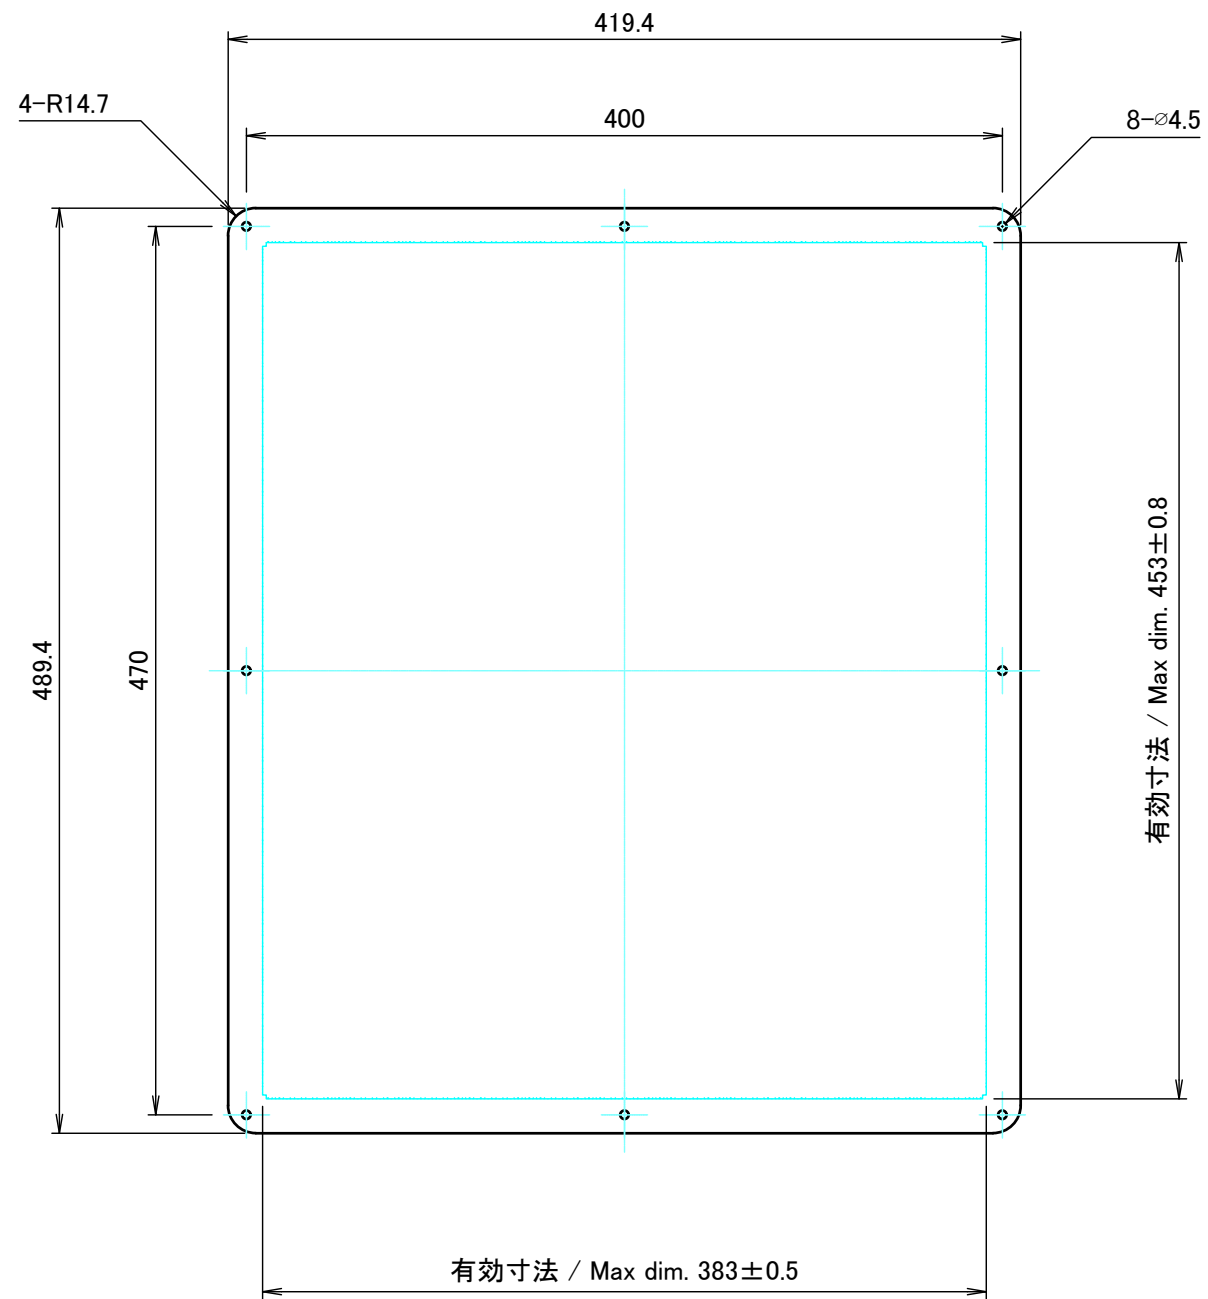

B-B (1:6.5)

E view

A-A (1:6.5)

C-C (1:6.5)

D view

88±0.3 (ケース外形 / External)

A view

C view

C 側板 / C Frame

表面 / Front side

裏面 / Back side

D 側板 / D Frame

表面 / Front side

裏面 / Back side

株式会社タカチ電機工業 TAKACHI ELECTRONICS ENCLOSURE CO., LTD.			品名/Title 側板 Frame	
承認/Approved 中根	検図/Checked 王	製図/Created 岡本	型番/Product number	尺度/Scale 1:3.5
H88 - D500		作成日/Date	2024/04/01	ページ/Page 4 / 6
本図面の著作権は株式会社タカチ電機工業に帰属します。 / Copyright (C) TAKACHI ELECTRONICS ENCLOSURE CO., LTD. All Rights Reserved.				