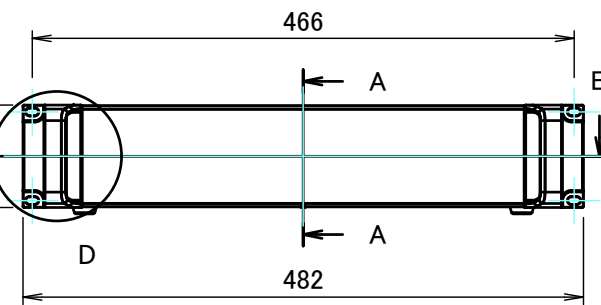

■テクニカルデータ / Technical Data■

締付トルク / Recommended torque : 0.3N・m ~ 0.6N・m

型番 / Product Number

台形ビス仕様 / Original trapezoid head screw specification

色仕様 / Color Type

記号 / Code	マウントブラケット / Handle corner block	コーナーブロック / Corner block	AB 側板 / AB Frame	CD 側板 / CD Frame	上下カバー / Cover
S S	シルバー / Silver	シルバー / Silver	シルバー / Silver	シルバー / Silver	シルバー / Silver
S B	ブラック / Black	ブラック / Black	シルバー / Silver	シルバー / Silver	シルバー / Silver
B S	ブラック / Black	ブラック / Black	シルバー / Silver	ブラック / Black	ブラック / Black
B B	ブラック / Black	ブラック / Black	ブラック / Black	ブラック / Black	ブラック / Black

B-B (1:6.5)

E view

A-A (1:6.5)

C-C (1:6.5)

D view

88±0.3 (ケース外形 / External)

A view

C view