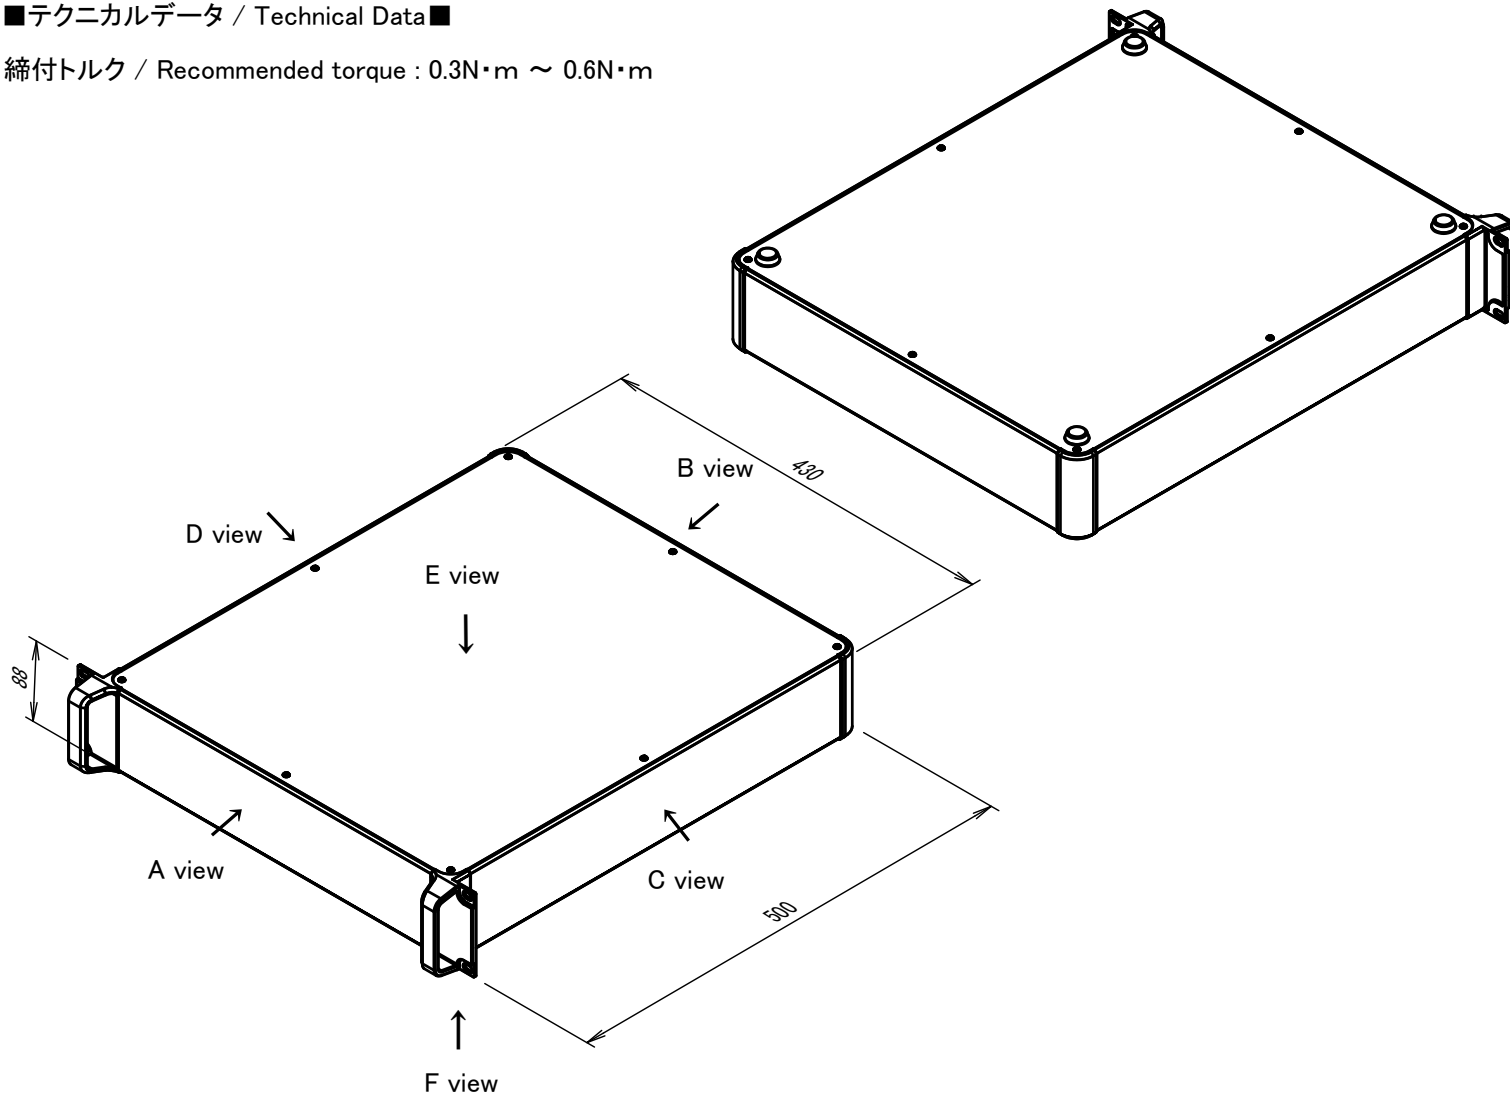

■テクニカルデータ / Technical Data■

締付トルク / Recommended torque : 0.3N・m ~ 0.6N・m

型番 / Product Number

台形ビス仕様 / Original trapezoid head screw specification

色仕様 / Color Type

記号 / Code	マウントブラケット / Handle corner block	コーナーブロック / Corner block	AB 側板 / AB Frame	CD 側板 / CD Frame	上下カバー / Cover
S S	シルバー / Silver	シルバー / Silver	シルバー / Silver	シルバー / Silver	シルバー / Silver
S B	ブラック / Black	ブラック / Black	シルバー / Silver	シルバー / Silver	シルバー / Silver
B S	ブラック / Black	ブラック / Black	シルバー / Silver	ブラック / Black	ブラック / Black
B B	ブラック / Black	ブラック / Black	ブラック / Black	ブラック / Black	ブラック / Black

構成内容 / Components

No.	名称 / Part name	数量 / Pcs	材質 / Material	色・表面処理 / Color・Finish
1	取手付マウントブラケット Handle corner block	2	アルミダイキャスト ADC12 Diecast aluminium ADC12	シルバー, ブラック・塗装 (内部無処理) Silver, Black・Painted (Unfinished inside)
2	コーナーブロック Corner block	2	アルミダイキャスト ADC12 Diecast aluminium ADC12	シルバー, ブラック・塗装 (内部無処理) Silver, Black・Painted (Unfinished inside)
3	側板 Frame	4	アルミ押出材 A6063S-T5 Extruded aluminium A6063S-T5	シルバー, ブラック・アルマイト Silver, Black・Anodized
4	カバー Top cover	1	アルミ板 A1100P Aluminium A1100P	シルバー, ブラック・アルマイト Silver, Black・Anodized
5	下カバー Bottom cover	1	アルミ板 A1100P Aluminium A1100P	シルバー, ブラック・アルマイト Silver, Black・Anodized
6	ゴム足 Ruber feet	4	合成ゴム Rubber	ブラック Black
7	取付ビス (皿M3 x 8) Screw (Flat head M3 - 8)	16	鉄 Steel	ニッケルメッキ Nickel plated
8	取付ビス (台形M3 x 5) Screw (Trapezoid head M3 - 5)	16	鉄 Steel	ニッケルメッキ, 三価黒クロメート Nickel plated, Black trivalent chromate

B-B (1:6.5)

E view

A-A (1:6.5)

C-C (1:6.5)

D view

88±0.3 (ケース外形 / External)

A view

C view