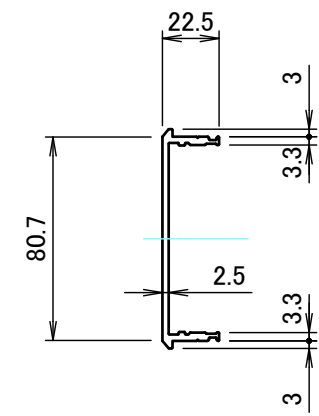

A 側板 / A Frame

2-M3用サラ穴
2-M3 Countersunk

※ 反対面も同様 / Same on the other side.

表面 / Front side

裏面 / Back side