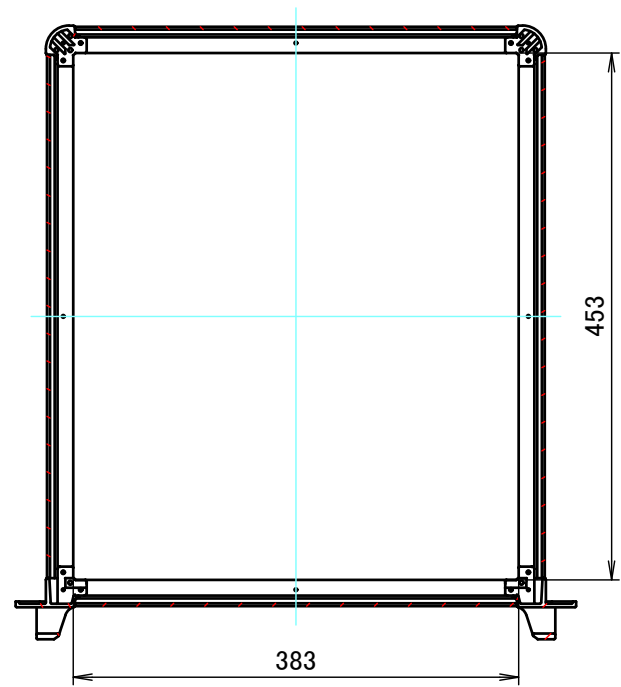

■テクニカルデータ / Technical Data■

締付トルク / Recommended torque : 0.3N・m ~ 0.6N・m

型番 / Product Number

台形ビス仕様 / Original trapezoid head screw specification

色仕様 / Color Type

記号 / Code	マウントブラケット / Handle corner block	コーナーブロック / Corner block	AB 側板 / AB Frame	CD 側板 / CD Frame	上下カバー / Cover
S S	シルバー / Silver	シルバー / Silver	シルバー / Silver	シルバー / Silver	シルバー / Silver
S B	ブラック / Black	ブラック / Black	シルバー / Silver	シルバー / Silver	シルバー / Silver
B S	ブラック / Black	ブラック / Black	シルバー / Silver	ブラック / Black	ブラック / Black
B B	ブラック / Black	ブラック / Black	ブラック / Black	ブラック / Black	ブラック / Black

構成内容 / Components

No.	名称 / Part name	数量 / Pcs	材質 / Material	色・表面処理 / Color・Finish
1	取手付マウントブラケット Handle corner block	2	アルミダイキャスト ADC12 Diecast aluminium ADC12	シルバー, ブラック・塗装 (内部無処理) Silver, Black・Painted (Unfinished inside)
2	コーナーブロック Corner block	2	アルミダイキャスト ADC12 Diecast aluminium ADC12	シルバー, ブラック・塗装 (内部無処理) Silver, Black・Painted (Unfinished inside)
3	側板 Frame	4	アルミ押出材 A6063S-T5 Extruded aluminium A6063S-T5	シルバー, ブラック・アルマイト Silver, Black・Anodized
4	カバー Top cover	1	アルミ板 A1100P Aluminium A1100P	シルバー, ブラック・アルマイト Silver, Black・Anodized
5	下カバー Bottom cover	1	アルミ板 A1100P Aluminium A1100P	シルバー, ブラック・アルマイト Silver, Black・Anodized
6	ゴム足 Ruber feet	4	合成ゴム Rubber	ブラック Black
7	取付ビス (皿M3 x 8) Screw (Flat head M3 - 8)	16	鉄 Steel	ニッケルメッキ Nickel plated
8	取付ビス (台形M3 x 5) Screw (Trapezoid head M3 - 5)	16	鉄 Steel	ニッケルメッキ, 三価黒クロメート Nickel plated, Black trivalent chromate

B-B (1:6.5)

E view

A-A (1:6.5)

C-C (1:6.5)

D view

88±0.3 (ケース外形 / External)

A view

C view