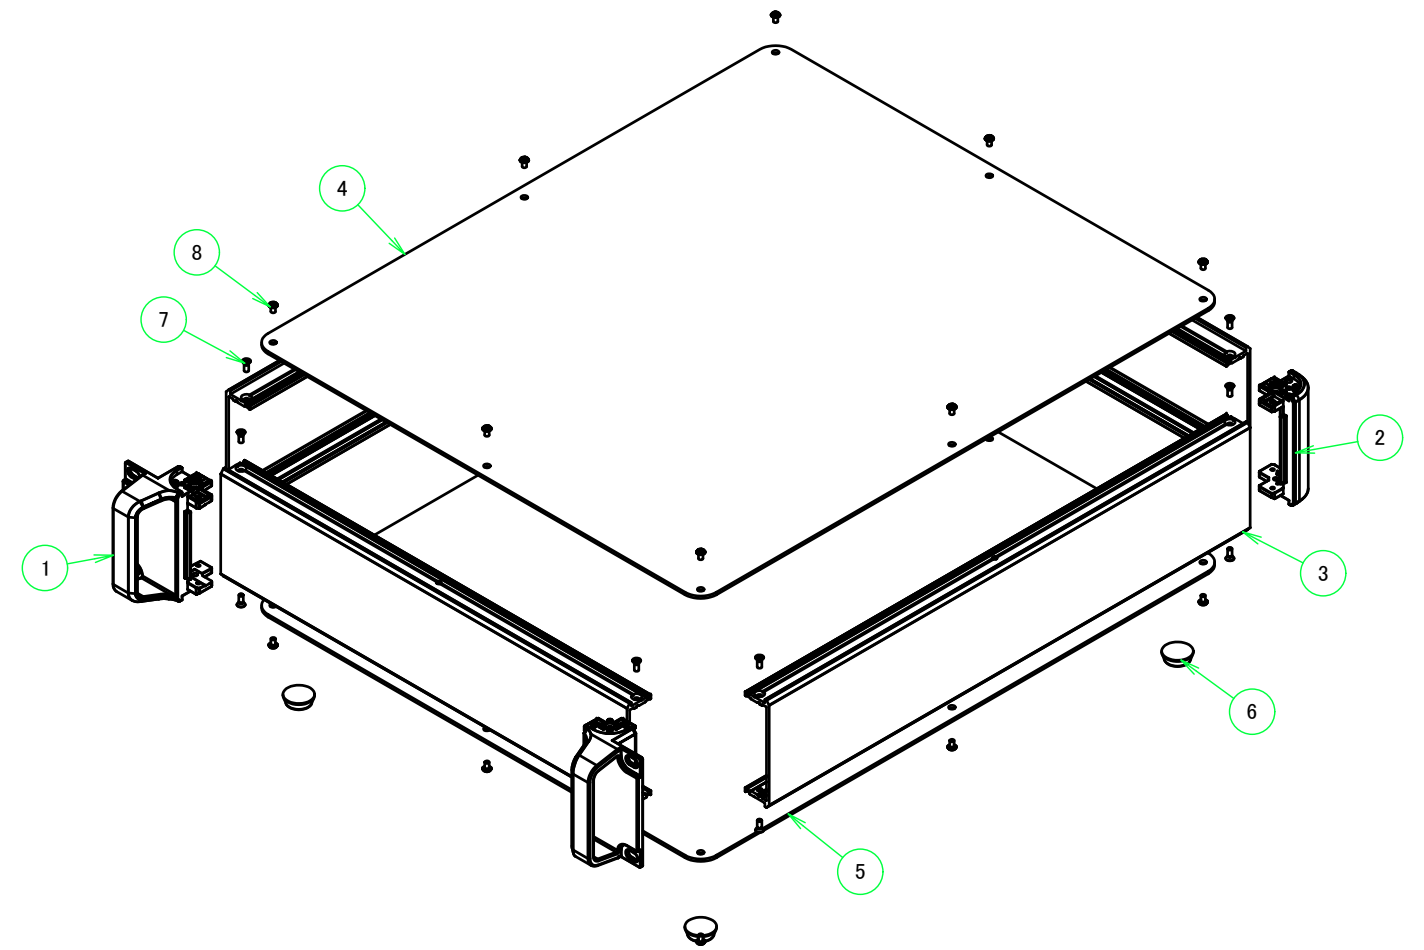

■テクニカルデータ / Technical Data■

締付トルク / Recommended torque : 0.3N・m ~ 0.6N・m

型番 / Product Number

台形ビス仕様 / Original trapezoid head screw specification

色仕様 / Color Type

記号 / Code	マウントブラケット / Handle corner block	コーナーブロック / Corner block	AB 側板 / AB Frame	CD 側板 / CD Frame	上下カバー / Cover
S S	シルバー / Silver	シルバー / Silver	シルバー / Silver	シルバー / Silver	シルバー / Silver
S B	ブラック / Black	ブラック / Black	シルバー / Silver	シルバー / Silver	シルバー / Silver
B S	ブラック / Black	ブラック / Black	シルバー / Silver	ブラック / Black	ブラック / Black
B B	ブラック / Black	ブラック / Black	ブラック / Black	ブラック / Black	ブラック / Black

構成内容 / Components

No.	名称 / Part name	数量 / Pcs	材質 / Material	色・表面処理 / Color・Finish
1	取手付マウントブラケット Handle corner block	2	アルミダイキャスト ADC12 Diecast aluminium ADC12	シルバー, ブラック・塗装 (内部無処理) Silver, Black・Painted (Unfinished inside)
2	コーナーブロック Corner block	2	アルミダイキャスト ADC12 Diecast aluminium ADC12	シルバー, ブラック・塗装 (内部無処理) Silver, Black・Painted (Unfinished inside)
3	側板 Frame	4	アルミ押出材 A6063S-T5 Extruded aluminium A6063S-T5	シルバー, ブラック・アルマイト Silver, Black・Anodized
4	カバー Top cover	1	アルミ板 A1100P Aluminium A1100P	シルバー, ブラック・アルマイト Silver, Black・Anodized
5	下カバー Bottom cover	1	アルミ板 A1100P Aluminium A1100P	シルバー, ブラック・アルマイト Silver, Black・Anodized
6	ゴム足 Ruber feet	4	合成ゴム Rubber	ブラック Black
7	取付ビス (皿M3 x 8) Screw (Flat head M3 - 8)	16	鉄 Steel	ニッケルメッキ Nickel plated
8	取付ビス (台形M3 x 5) Screw (Trapezoid head M3 - 5)	16	鉄 Steel	ニッケルメッキ, 三価黒クロメート Nickel plated, Black trivalent chromate

B-B (1:6.5)

E view

A-A (1:6.5)

C-C (1:6.5)

D view

88±0.3 (ケース外形 / External)

A view

C view