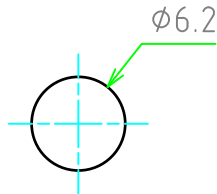

テクニカルデータ / Technical Data

標準通気量 / Airflow	600ml/min (差圧=7kPa) / 600ml/min (dp=7kPa)
使用温度範囲 / Operating temperature	-20℃~+80℃
保護等級 / Protection class	IP68(水深2m/1h)
推奨締付トルク / Recommended torque	0.2~0.25 N・m

色仕様(型番末尾口) / Color Type □

仕様 / Code	本体カラー / Color
W	オフホワイト / Off-white
B	ブラック / Black

3	ナット Lock-nut	1	PA66(UL94V-2)	オフホワイト・ブラック Off-white・Black
	フィルター / Filter	1	PTFE	-
2	O-リング / O-ring	1	シリコンゴム / Silicone	-
1	本体 Housing	1	PA66(UL94V-2)	オフホワイト・ブラック Off-white・Black
No.	名称 / Part name	数量 / Pcs	材質 / Material	色・表面処理 / Color・Finish

構成内容 / Components

株式会社タカチ電機工業 TAKACHI ELECTRONICS ENCLOSURE Co., LTD.			品名 / Title ベンチレーションプラグ VENTILATION PLUG		
承認 / Approved	検図 / Checked	製図 / Created	型番 / Product number		尺度 / Scale
中根	谷	岡本	CVP-6□	2:1	
			作成日 / Date	2024/5/9	
			ページ / Page		
			1 / 1