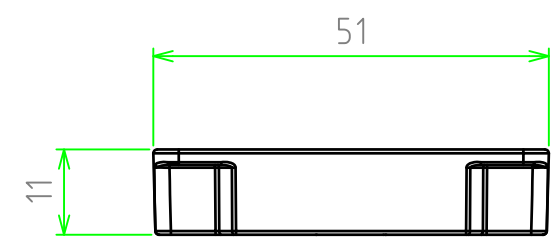

構成内容

No.	名称	数量	材質	色・表面処理
1	スライドスペーサー	4	PC+ABS	グレーホワイト(RAL9002)
2	取付ビス(UNF# 10-32×10)	4	ステンレス	無処理

TAKACHI 株式会社タカチ電機工業			品名 スライドスペーサー	 尺度 1:1
承認 中根	検図 中根	製図 谷	型番 UEL-1 作成日 2019/05/23	
				1 / 1