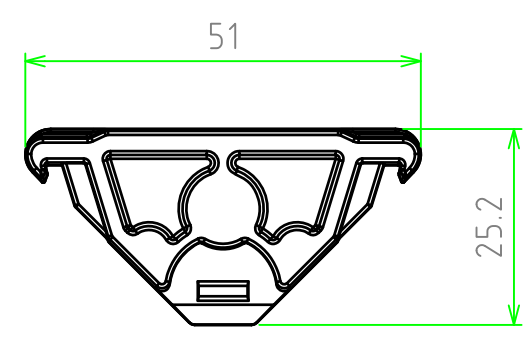

構成内容

No.	名称	数量	材質	色・表面処理
1	スライドスペーサー	4	PC+ABS	グレーホワイト(RAL9002)
2	取付ビス(UNF# 10-32×10)	4	ステンレス	無処理

TAKACHI 株式会社タカチ電機工業			品名 スライドスペーサー	 尺度 1:1
承認 中根	検図 中根	製図 谷	型番 UEL-1 作成日 2019/05/23	
				1 / 1