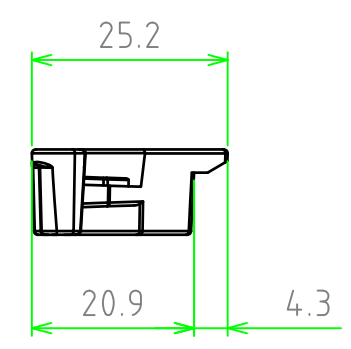

構成内容

No.	名称	数量	材質	色・表面処理
1	スライドスペーサー	4	PC+ABS	グレーホワイト(RAL9002)
2	取付ビス(UNF# 10-32×10)	4	ステンレス	無処理

TAKACHI 株式会社タカチ電機工業			品名 スライドスペーサー	 尺度 1:1
承認 中根	検図 中根	製図 谷	型番 UEL-1 作成日 2019/05/23	
				1 / 1