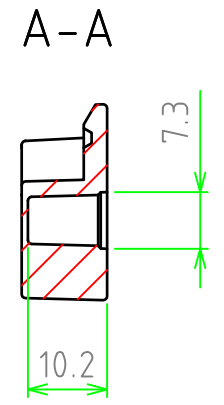

構成内容

No.	名称	数量	材質	色・表面処理
1	スライドスペーサー	4	PC+ABS	グレーホワイト(RAL9002)
2	取付ビス(UNF# 10-32×10)	4	ステンレス	無処理

TAKACHI 株式会社タカチ電機工業			品名 スライドスペーサー	 尺度 1:1
承認 中根	検図 中根	製図 谷	型番 UEL-1 作成日 2019/05/23	
				1 / 1