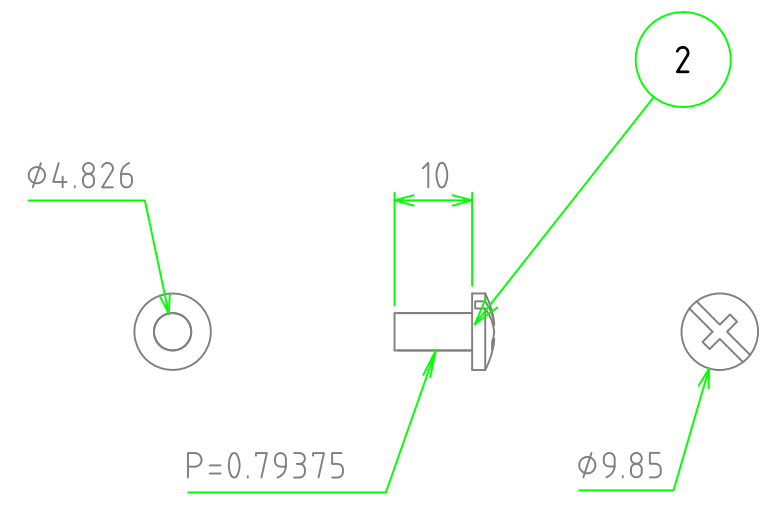

構成内容

No.	名称	数量	材質	色・表面処理
1	スライドスペーサー	4	PC+ABS	グレーホワイト(RAL9002)
2	取付ビス(UNF# 10-32×10)	4	ステンレス	無処理

TAKACHI 株式会社タカチ電機工業			品名 スライドスペーサー	 尺度 1:1
承認 中根	検図 中根	製図 谷	型番 UEL-1 作成日 2019/05/23	
				1 / 1