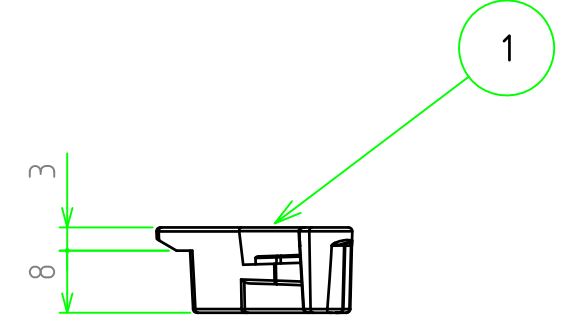

構成内容

No.	名称	数量	材質	色・表面処理
1	スライドスペーサー	4	PC+ABS	グレーホワイト(RAL9002)
2	取付ビス(UNF# 10-32×10)	4	ステンレス	無処理

TAKACHI 株式会社タカチ電機工業			品名 スライドスペーサー	 尺度 1:1
承認 中根	検図 中根	製図 谷	型番 UEL-1 作成日 2019/05/23	
				1 / 1