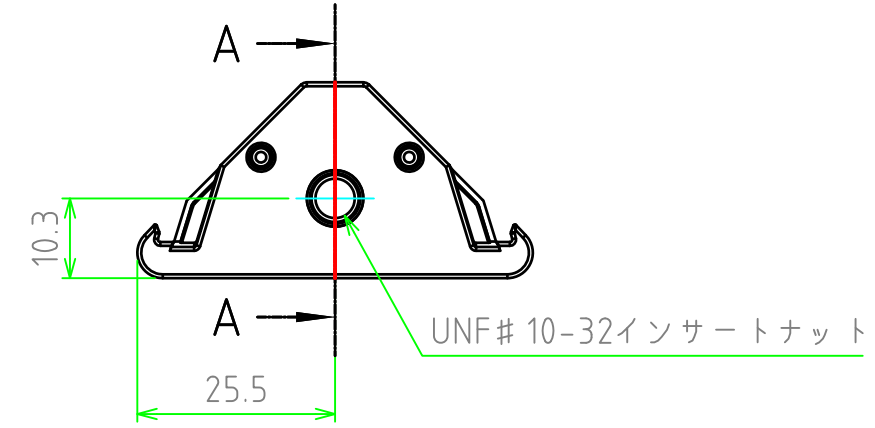

構成内容

No.	名称	数量	材質	色・表面処理
1	スライドスペーサー	4	PC+ABS	グレーホワイト(RAL9002)
2	取付ビス(UNF# 10-32×10)	4	ステンレス	無処理

TAKACHI 株式会社タカチ電機工業			品名 スライドスペーサー	 尺度 1:1
承認 中根	検図 中根	製図 谷	型番 UEL-1 作成日 2019/05/23	
				1 / 1